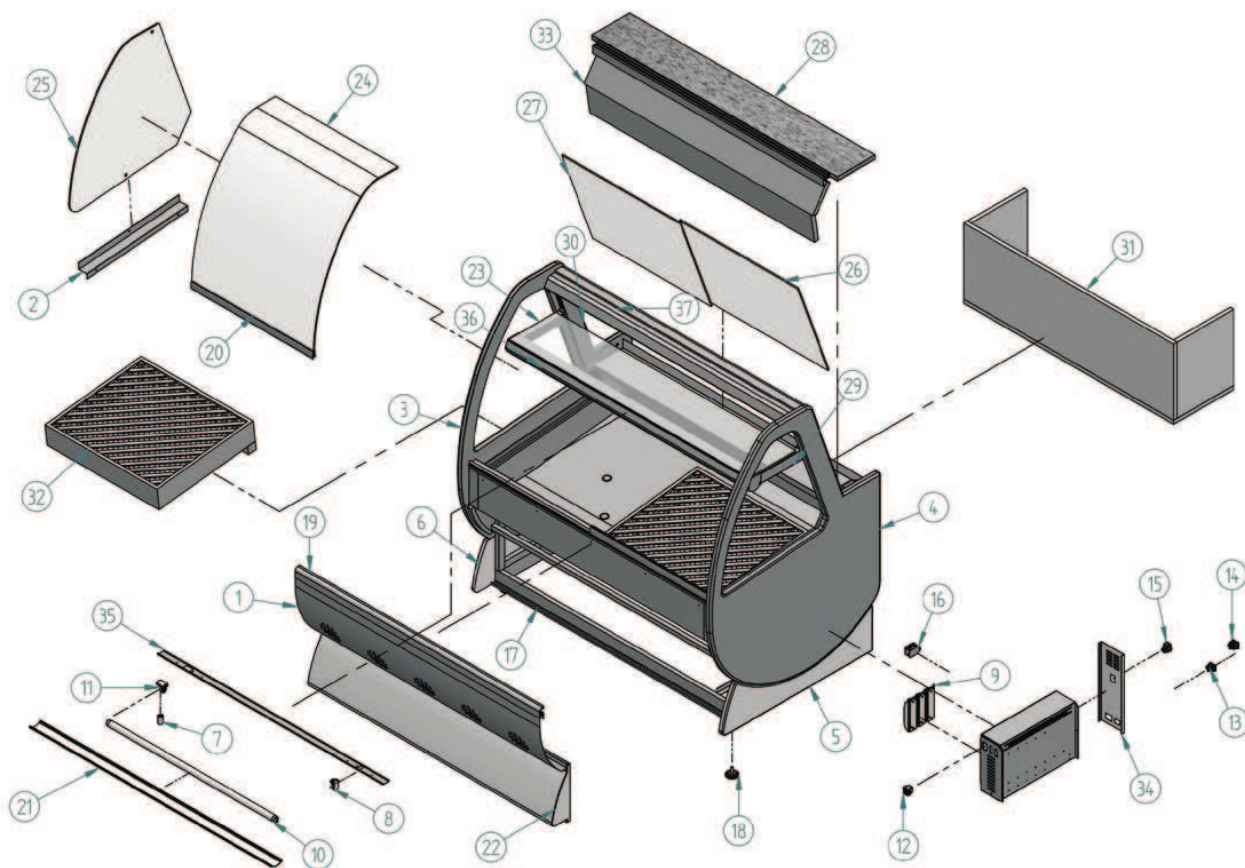

VIN 1300

Nº	Código	Descripción	Cantidad
1	10IR1350	DEC. FRONTAL IRIS 1300	1
2	10IR1355	SOPORTE CRISTAL IRIS	2
3	203X138	COSTADO DCH VITR IRIS	1
4	203X139	COSTADO IZQ VITR IRIS	1
5	203X140	COSTADO INF DCH VITR. IRIS	1
6	203X141	COSTADO INF IZQ VITR. IRIS	1
7	401X07	CEBADOR 4-80 W FS-11	3
8	401X12	PORTA-TUBOS (REF. 249/TS)	3
9	401X16	REACTANCIA 30 W (MS 3023)	3
10	401X24	TUBO FLUIDR. 30W LD. 895 mm 26 D	3
11	401X28	PORTA-TUBOS +PI/CEBADOR 249/TCR	3
12	402X26	CAJA HEMBRA 12 VIAS	1
13	402X31	CONECTOR MACHO E-5010	1

Nº	Código	Descripción	Cantidad
14	402X32	CONECTOR HEMBRA E-5012	1
15	405X02	INTERRUPTOR NARANJA ILUMINACION	1
16	407X14	FILTRO MONOFAS 250 V 3A FEH-3Z	1
17	505X121	RODAPIE IRIS 1300 N	1
18	506X26	REGULADOR M10 (BASE M12)	4
19	601X129	PERFIL REF. - 2273 PLATA	1
20	601X64	PERFIL REF. - 2094 PLATA	1
21	602V63	PERFIL PROTECTOR Nº1	2
22	603X143	DEC. ZOCALO ERIZANA 1400	1
23	604V125	BAZAR V 1300	1
24	604V146	CRISTAL CURVO DF MASTER / STAR	2
25	604V235	COSTADO CRISTAL IRIS	2
26	605V30	PUERTA ROYAL 630 x 485 x 6	1

Nº	Código	Descripción	Cantidad
27	605V31	PUERTA ROYAL 630 x 490 x 6	1
28	606V01	ENCIMERA ROYAL V 1300	1
29	BRAARV	BRAZO ABIERTO ROYAL	1
30	BRACRV	BRAZO CERRADO ROYAL	1
31	CAJMM/S13	CAJON MADERA MASTER V 1300 N	1
32	CESRV13	CESTO ROYAL V 1300 N	2
33	DUERV13N	DUELA ROYAL V 1300 N	1
34	E43T1314	C/MANDOS ROYAL V NEUTRA	1
35	EL13-16	SOPORTE PANTALLA	3
36	PPMV13	PERFIL PANTALLA MEDIA	1
37	PPSV13	PERFIL PANTALLA SUPERIOR	1