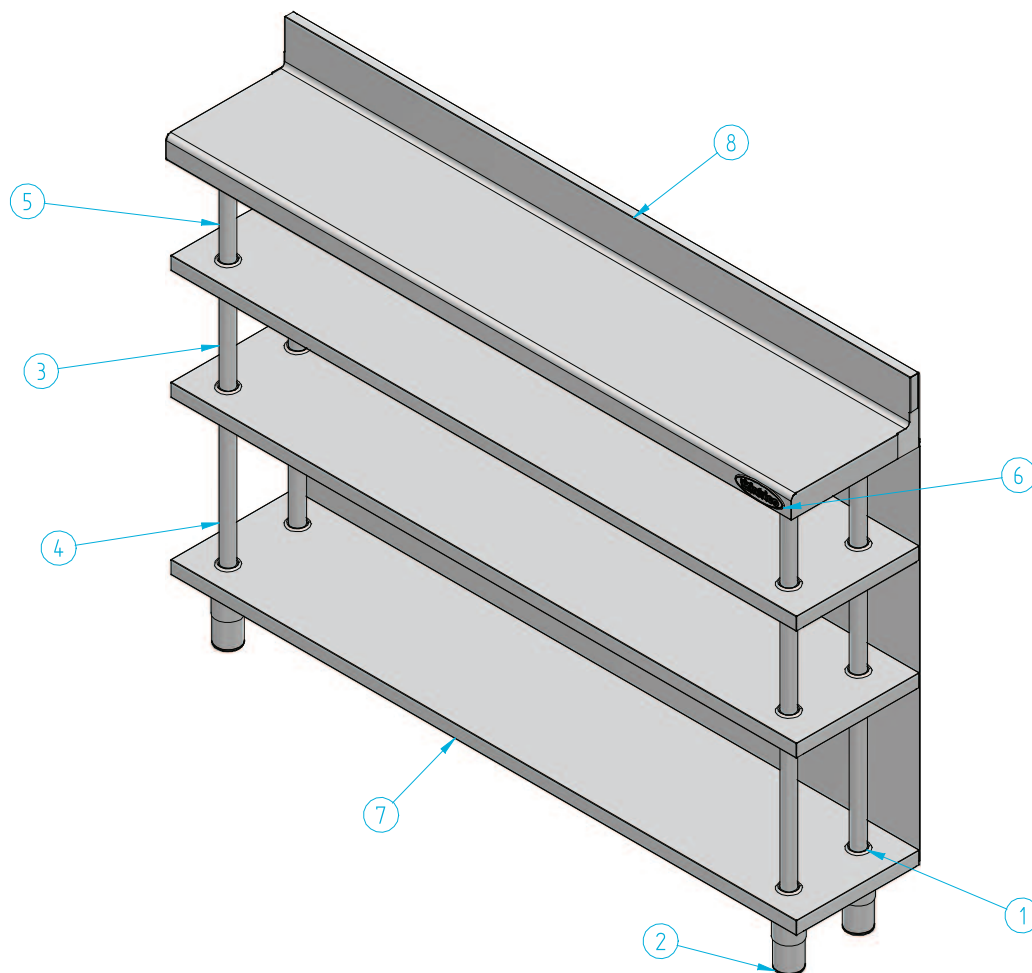

ME 30 / 1500

Nº	Código	Descripción	Cantidad
1	506X36	ARANDELA EMBELLECC MCAF	20
2	506X41	PATA REGULABLE MOD 1 1/2 PULG.	4
3	507A09	TUBO INOX 304 ESPAZOLATO 30 x 1	4
4	507A09	TUBO INOX 304 ESPAZOLATO 30 x 1	4
5	507A09	TUBO INOX 304 ESPAZOLATO 30 x 1	4
6	901X57	MARCA INFRICO RELIEVE 115x40 ROJO	1
7	BAZME3015	BAZAR ME 30 / 1500	3
8	ENCME3015	ENCIMERA ME 30 / 1500	1