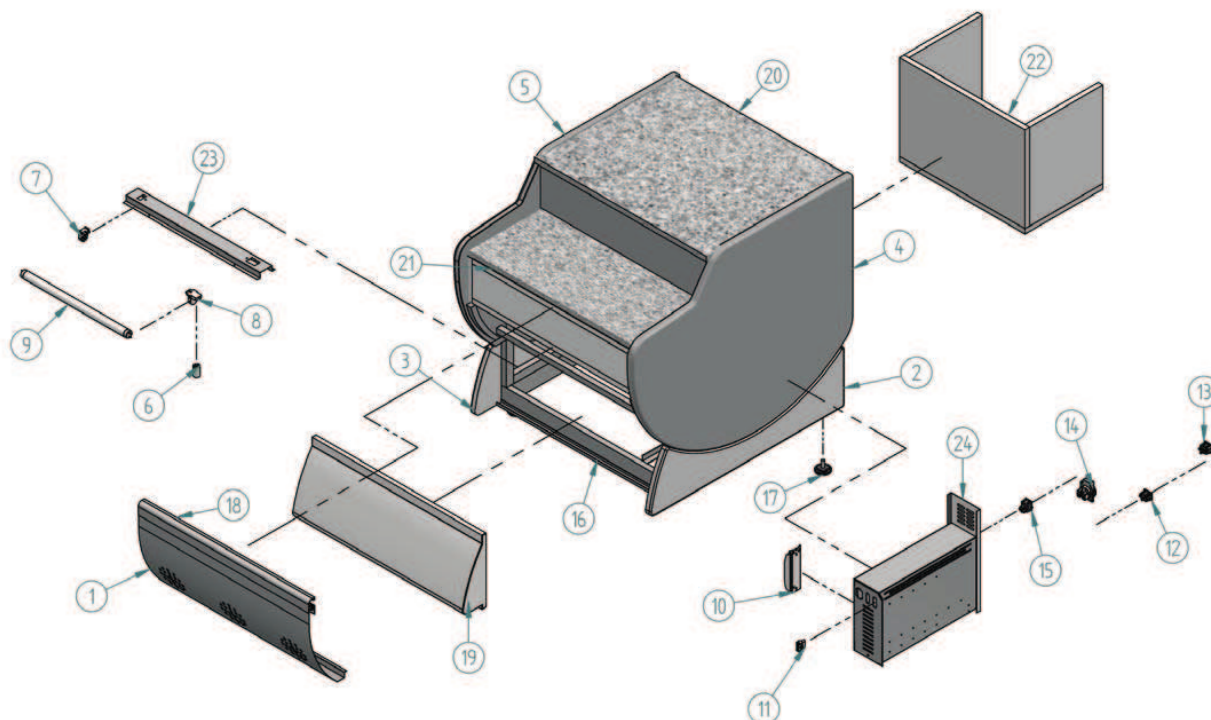

VIC 700

Nº	Código	Descripción	Cantidad
1	101R7050	DEC. FRONTAL IRIS 700	1
2	203X140	COSTADO INF DCH VITR. IRIS	1
3	203X141	COSTADO INF IZQ VITR. IRIS	1
4	203X144	COSTADO DCH CAJA. IRIS	1
5	203X145	COSTADO IZQ CAJA IRIS	1
6	401X07	CEBADOR 4-80 W FS-11	1
7	401X12	PORTA-TUBOS (REF. 249/T5)	1
8	401X28	PORTA-TUBOS +PIEBADADOR 249/TER	1

Nº	Código	Descripción	Cantidad
9	401X29	TUBO FLUOR. 15 W LD. 438 26 Ø	1
10	401X35	REACTANCIA 15 W IMS 15231	1
11	402X28	CAJA 1-0480703-0 HEMBRA 4 VIAS	1
12	402X31	CONECTOR MACHO E-5010	1
13	402X32	CONECTOR HEMBRA E-5012	1
14	405X01	ENCHUFE SHUCCO REF-400	1
15	405X02	INTERRUPTOR NARANJA ILUMINACION	1
16	505X120	RODAPIE IRIS 700	1

Nº	Código	Descripción	Cantidad
17	506X26	REGULADOR M10 (BASE M12)	4
18	601X129	PERFIL REF - 2273 PLATA	1
19	603X210	DEC. ZÓCALO IRIS CAJA 700	1
20	606V03	ENCIMERA ROYAL CAJA 700	1
21	606V05	APOYA BOLSOS ROYAL CAJA 700	1
22	CAJMM/SC70	CAJON MADERA MASTER CAJA 700	1
23	E43T1321	SOP. ILLUM. PANTALLA	1
24	E43T1331	E/MANDOS ROYAL MSTR	1