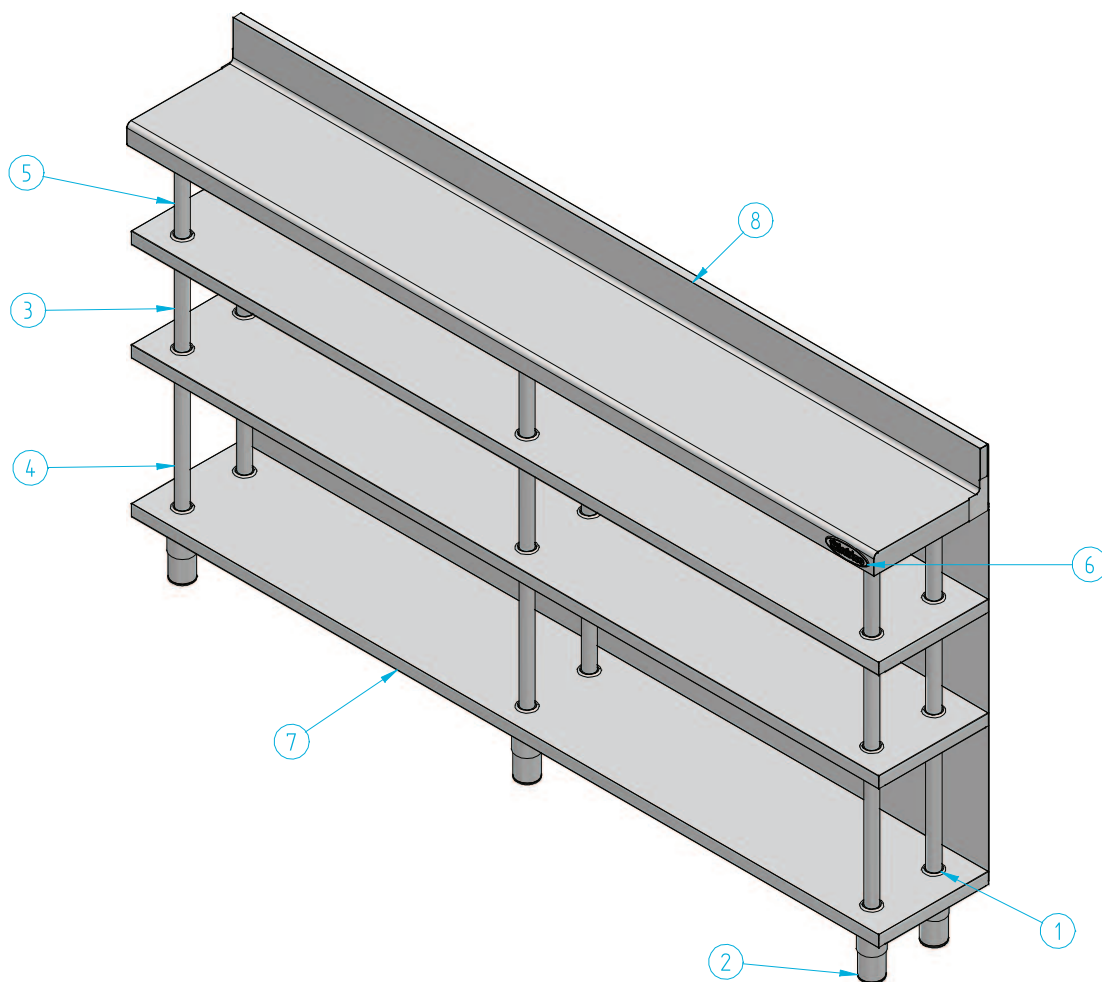

ME 30 / 2000

Nº	Código	Descripción	Cantidad
1	506X36	ARANDELA EMBELLECE MCAF	30
2	506X41	PATA REGULABLE MOD 1 1/2 PULG.	6
3	507A09	TUBO INOX 304 ESPAZOLATO 30 x 1	6
4	507A09	TUBO INOX 304 ESPAZOLATO 30 x 1	6
5	507A09	TUBO INOX 304 ESPAZOLATO 30 x 1	6
6	901X57	MARCA INFRICO RELIEVE 115x40 ROJO	1
7	BAZME3020	BAZAR ME 30 / 2000	3
8	ENCME3020	ENCIMERA ME 30 / 2000	1