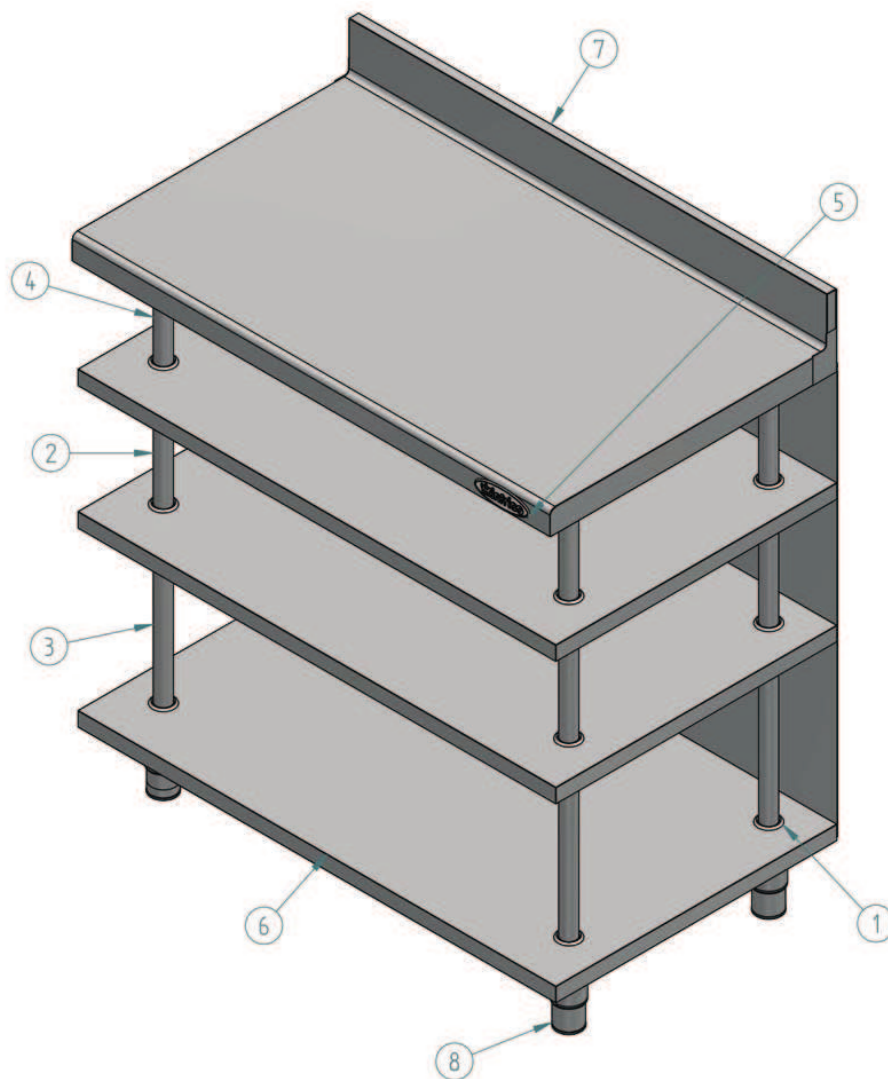

ME 60/1000

Nº	Código	Descripción	Cantidad
1	506X36	ARANDELA EMBELLECE MCAF	20
2	507A09	TUBO INOX 304 ESPAZOLATO 30 x 1	4
3	507A09	TUBO INOX 304 ESPAZOLATO 30 x 1	4
4	507A09	TUBO INOX 304 ESPAZOLATO 30 x 1	4
5	901X57	MARCA INFRIKO RELIEVE 115x40 ROJO	1
6	BAZME6010	BAZAR ME 60 / 1000	3
7	ENCME6010	ENCIMERA ME 60 / 1000	1
8	PATAN506X41	PATA REG. MOD. MCAF 1+1/2"	4