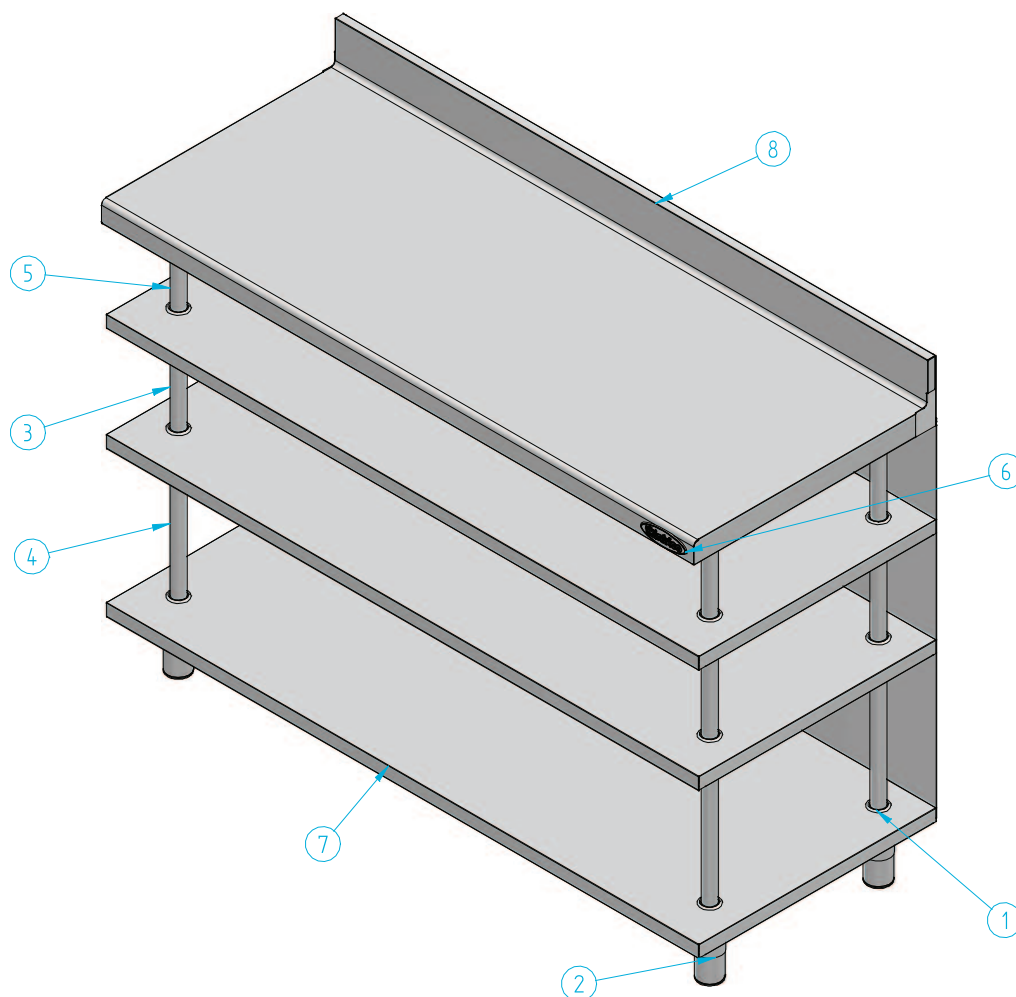

ME 60 / 1500

Nº	Código	Descripción	Cantidad
1	506X36	ARANDELA EMBELLECE MCAF	20
2	506X41	PATA REGULABLE MOD 1 1/2 PULG.	3
3	507A09	TUBO INOX 304 ESPAZOLATO 30 x 1	4
4	507A09	TUBO INOX 304 ESPAZOLATO 30 x 1	4
5	507A09	TUBO INOX 304 ESPAZOLATO 30 x 1	4
6	901X57	MARCA INFRICO RELIEVE 115x40 ROJO	1
7	BAZME6015	BAZAR ME 60 / 1500	3
8	ENCME6015	ENCIMERA ME 60 / 1500	1