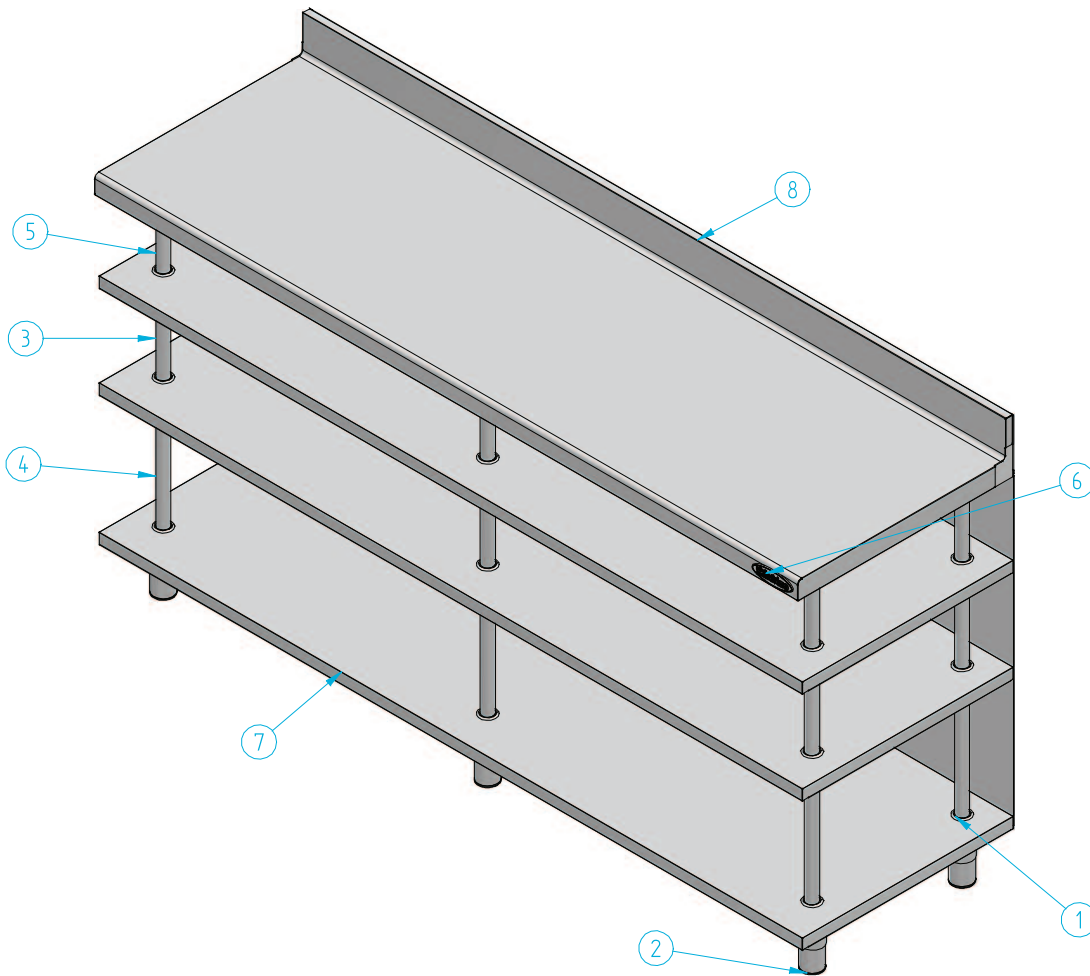

ME 60 / 2000

Nº	Código	Descripción	Cantidad
1	506X36	ARANDELA EMBELLECC MCAF	30
2	506X41	PATA REGULABLE MOD 1 1/2 PULG.	6
3	507A09	TUBO INOX 304 ESPAZOLATO 30 x 1	6
4	507A09	TUBO INOX 304 ESPAZOLATO 30 x 1	6
5	507A09	TUBO INOX 304 ESPAZOLATO 30 x 1	6
6	901X57	MARCA INFRICO RELIEVE 115x40 ROJO	1
7	BAZME6020	BAZAR ME 60 / 2000	3
8	ENCME6020	ENCIMERA ME 60 / 2000	1