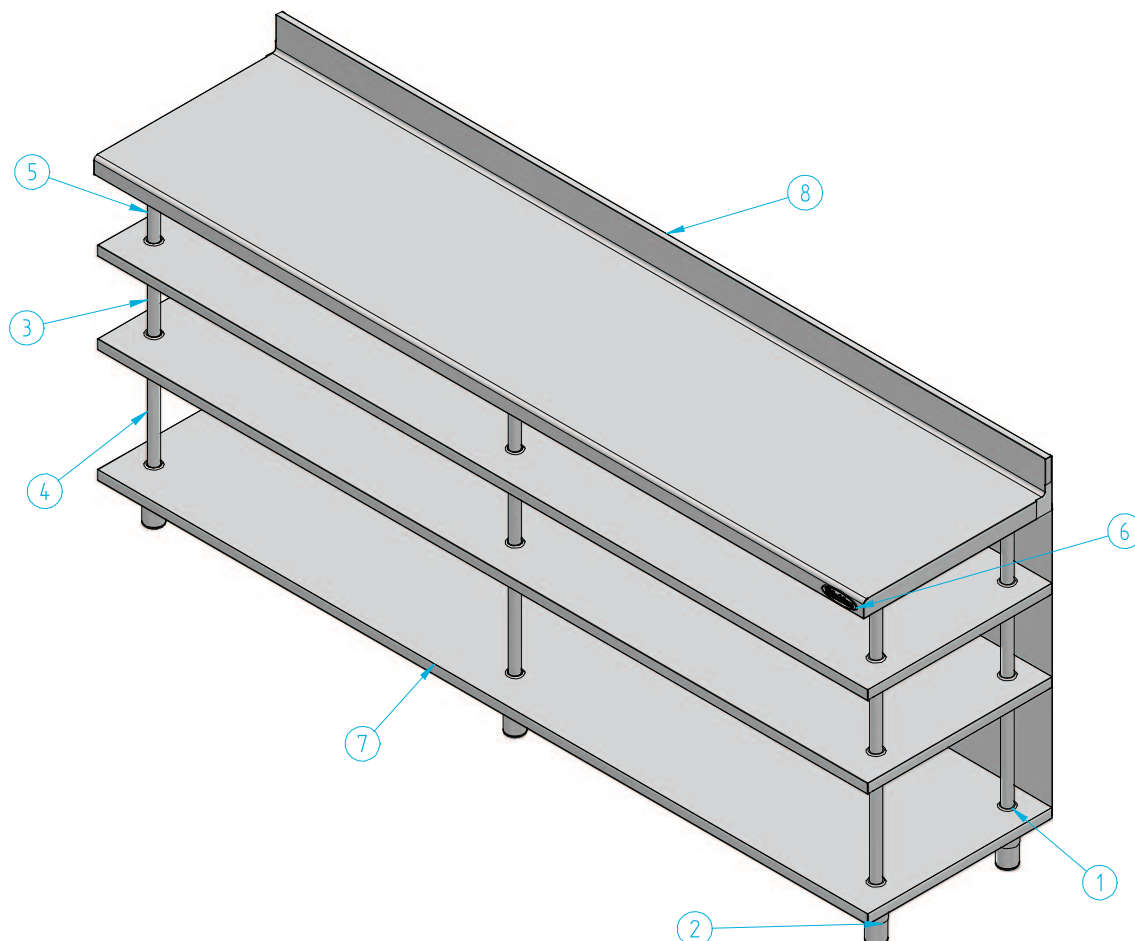

## ME 60 / 2500

Nº	Código	Descripción	Cantidad
1	506X36	ARANDELA EMBELLECE MCAF	30
2	506X41	PATA REGULABLE MOD 1 1/2 PULG.	6
3	507A09	TUBO INOX 304 ESPAZOLATO 30 x 1	6
4	507A09	TUBO INOX 304 ESPAZOLATO 30 x 1	6
5	507A09	TUBO INOX 304 ESPAZOLATO 30 x 1	6
6	901X57	MARCA INFRICO RELIEVE 115x40 ROJO	1
7	BAZME6025	BAZAR ME 60 / 2500	3
8	ENCME6025	ENCIMERA ME 60 / 2500	1