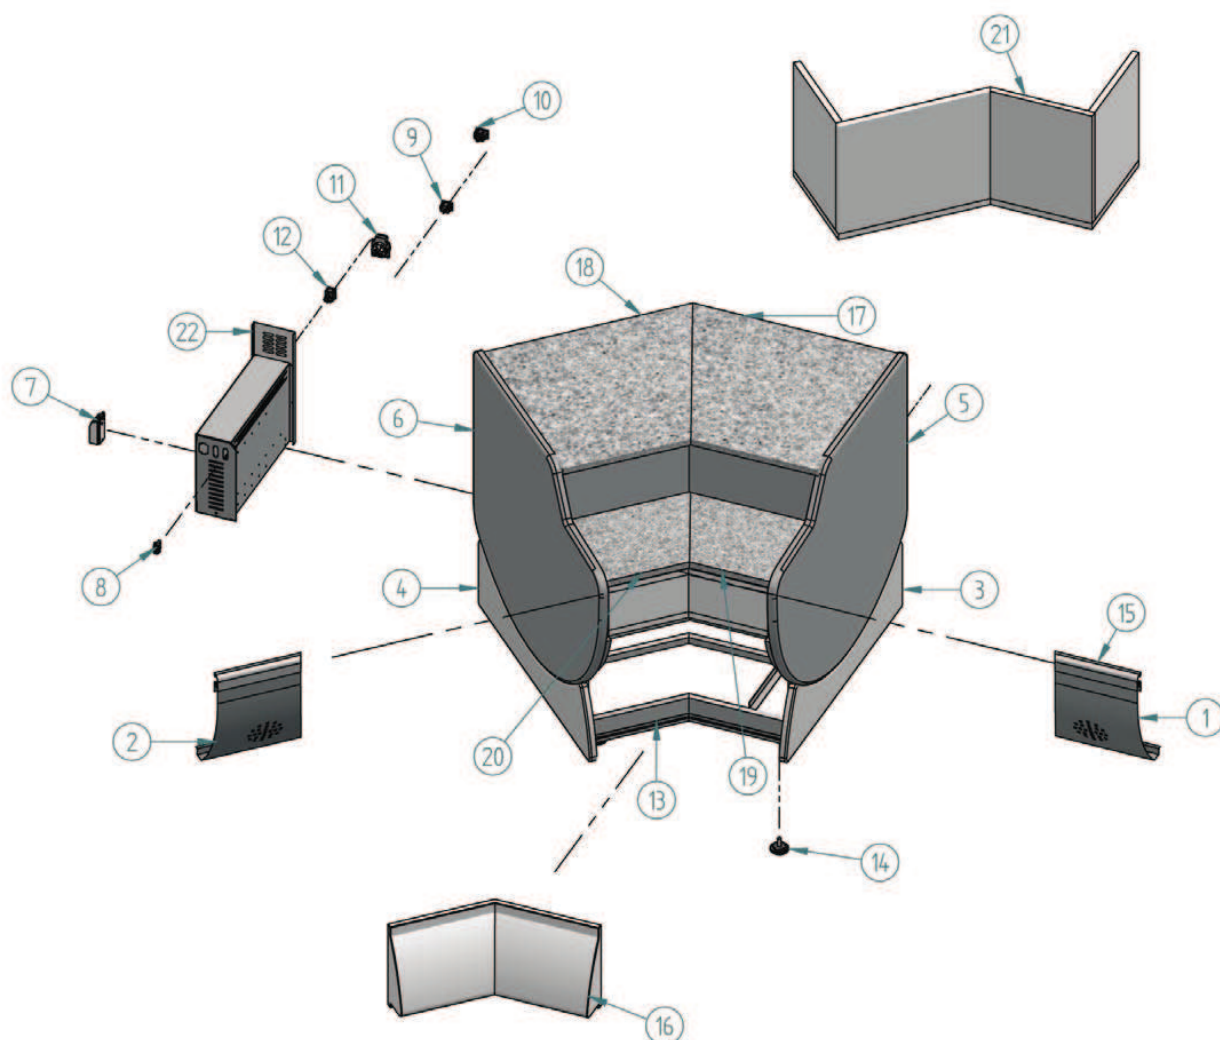

VIM AC 135

Nº	Código	Descripción	Cantidad
1	101RAE9051	DEC. FRONTAL DCH IRIS A C 90°	1
2	101RAE9052	DEC. FRONTAL IZD IRIS A C 90°	1
3	203X140	COSTADO INF DCH VITR. IRIS	1
4	203X141	COSTADO INF IZD VITR. IRIS	1
5	203X144	COSTADO DCH CAJA IRIS	1
6	203X145	COSTADO IZD CAJA IRIS	1
7	401X13	REACTANCIA 13W IECNH 2022J	1
8	402X28	CAJA 1-0480703-0 HEMBRA 4 VIAS	1

Nº	Código	Descripción	Cantidad
9	402X31	CONECTOR MACHO E-5010	1
10	402X32	CONECTOR HEMBRA E-5012	1
11	405X01	ENCHUFE SHUCCO REF-400	1
12	405X02	INTERRUPTOR NARANJA ILUMINACION	1
13	505X125	RODAPIE IRIS A C 135°	1
14	506X26	REGULADOR M10 IBASE M12J	4
15	601X129	PERFIL REF - 2273 PLATA	1
16	603X209	DEC. ZOCALO IRIS AC 135° BEIGE	1