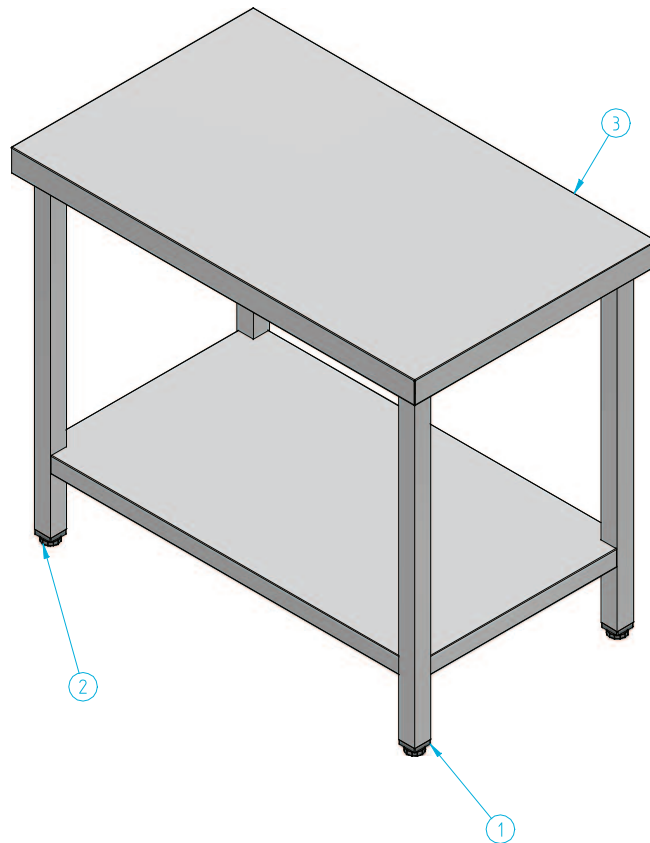

MT 600 x 1000

Nº	Código	Descripción	Cantidad
1	506X35	PATA REG. 40 x 40	4
2	506x86	REGULADOR MT M10	4
3	ENCMT1060	ENCIMERA MT 1000 x 600	1