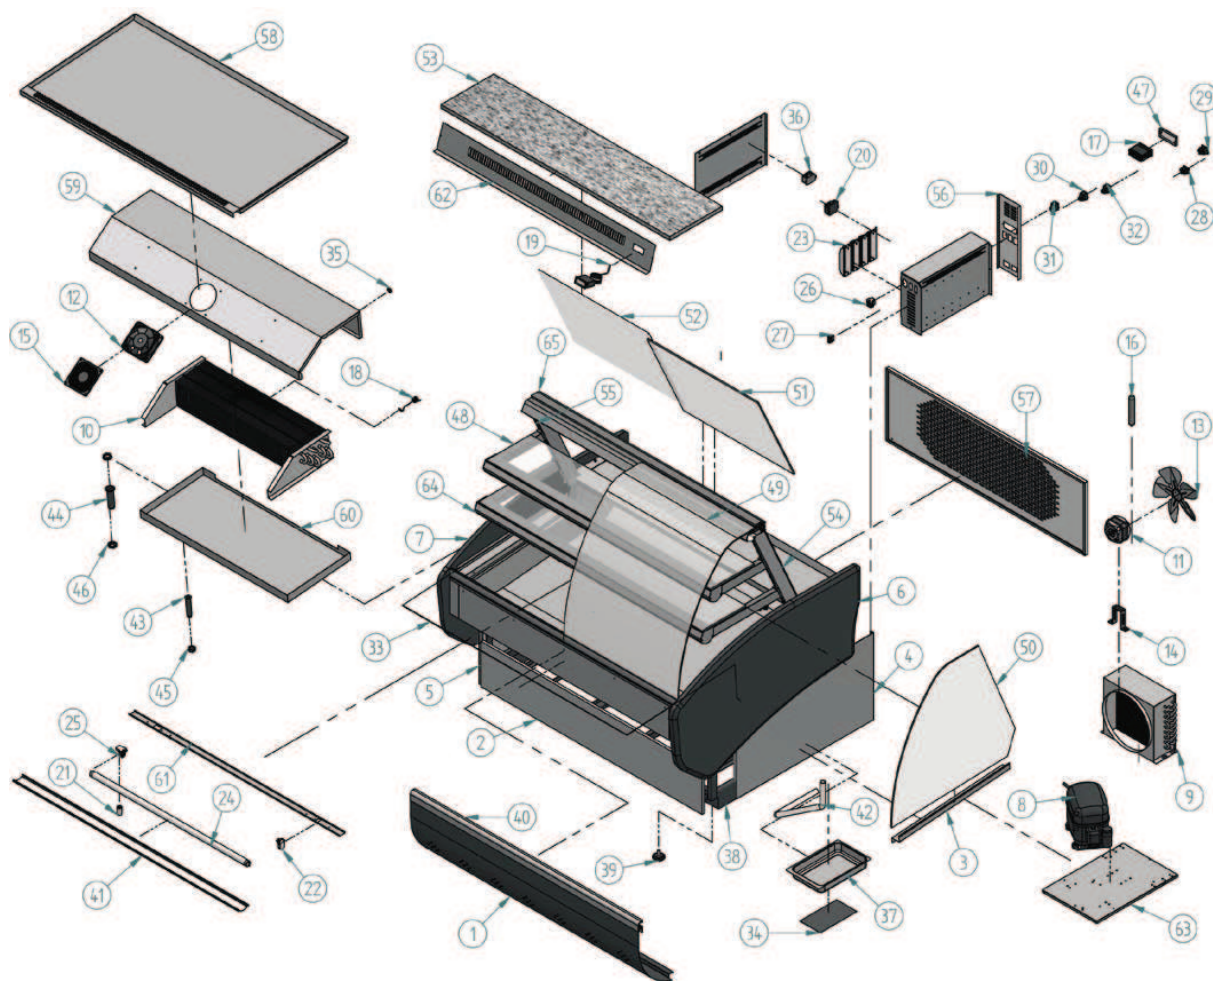

VNF 1300

Nº	Código	Descripción	Cantidad
1	10NL1350	DEC. FRONTAL NEOLA 1300	1
2	10NL1354	DEC. INF. NEOLA 1300	1
3	10NL1355	SOPORTE CRISTAL NEOLA	2
4	10NL1356	COSTADO DCH INF NEOLA	1
5	10NL1357	COSTADO IZQ INF NEOLA	1
6	203X142	COSTADO MADERA DERECHO NEOLA	1
7	203X143	COSTADO MADERA IZQUIERDO NEOLA	1
8	301D06	COMPRESOR 3/8 134A	1
9	302X09	CONDENSADOR 9X3 CON BAFLE	1
10	303V41	EVAPORADOR MF-1300	1
11	304X01	MOTOVENT. 10W IH-88 D-250I	1
12	304X03	MOTOVENT. EBM W2K121-AA01-01	1
13	304X07	PALA 250 mm	1
14	304X10	PIE GRANDE (84 mm)	1
15	304X11	REJILLA MOTOVENT.EBM LZ 33.1	1
16	305X02	FILTRO 30 GR. 1/4X1/4 R-134a	1
17	308X02	MICROPROC. 2 RELE 12 v	1
18	308X04	SONDA MICROPROC. NTC	2
19	308X06	TERMOMETRO ANALOGICO DE BULBO	1
20	308X12	TRANSFORMADOR I220/12V	1
21	401X07	CEBADOR 4-80 W FS-11	4
22	401X12	PORTA-TUBOS (REF. 249/TS)	4

Nº	Código	Descripción	Cantidad
23	401X16	REACTANCIA 30 W (MS 3023)	4
24	401X24	TUBO FLUOR. 30W LD. 895 mm 26 D	4
25	401X28	PORTA-TUBOS +P/CEBADOR 249/TCR	4
26	402X26	CAJA HEMBRA 12 VIAS	1
27	402X28	CAJA 1-0480703-0 HEMBRA 4 VIAS	1
28	402X31	CONECTOR MACHO E-5010	1
29	402X32	CONECTOR HEMBRA E-5012	1
30	405X02	INTERRUPTOR NARANJA ILUMINACION	1
31	405X03	INTERRUPTOR ROJO RESISTENCIA	1
32	405X04	INTERRUPTOR GENERAL	1
33	406X12	RESIST. ANTI-VAHO MASTER 1300	1
34	406X32	PLACA RESIT. 200 w TERMOST.	1
35	407X03	PASACABLE 9 mm	1
36	407X14	FILTRO MONOFAS 250 V 3A FEH-3Z	1
37	501X21	BANDEJA EVAP. AN/VIT 398 x 190	1
38	505X48	RODAPIE MASTER V 1300 R	1
39	506X26	REGULADOR M10 IBASE M12	4
40	601X129	PERFIL REF - 2273 PLATA	1
41	602V63	PERFIL PROTECTOR Nº1	3
42	602X20	GOMA DESAGÜE 18 x 22 mm	1
43	603X15	DESAGÜE 1/2 LARGO (COMPLETO)	1
44	603X16	DESAGÜE 3/4	1