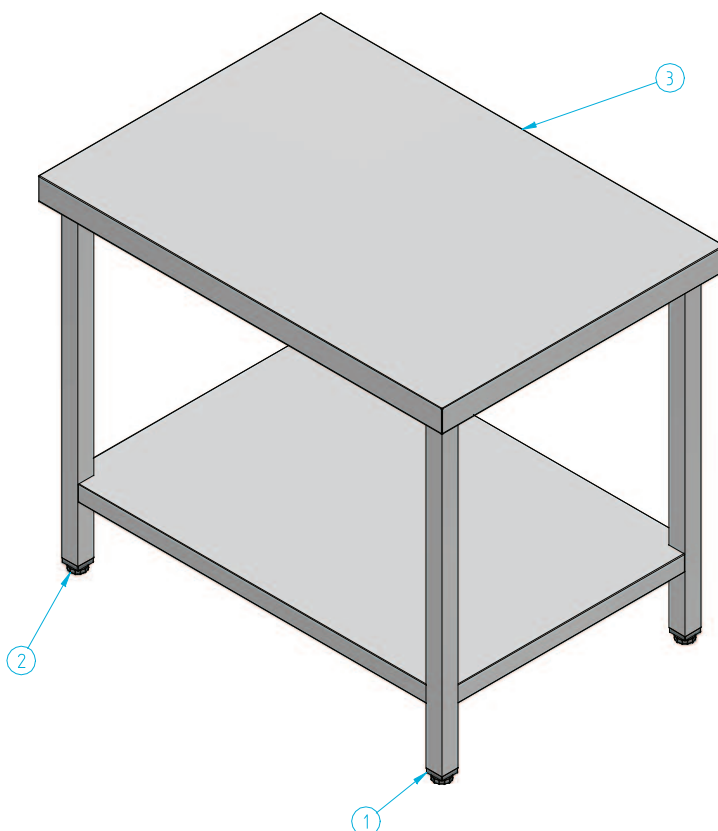

MT 700 x 1000

Nº	Código	Descripción	Cantidad
1	506X35	PATA REG. 40 x 40	4
2	506x86	REGULADOR MT M10	4
3	ENCM11070	ENCIMERA MT 1000 x 700	1