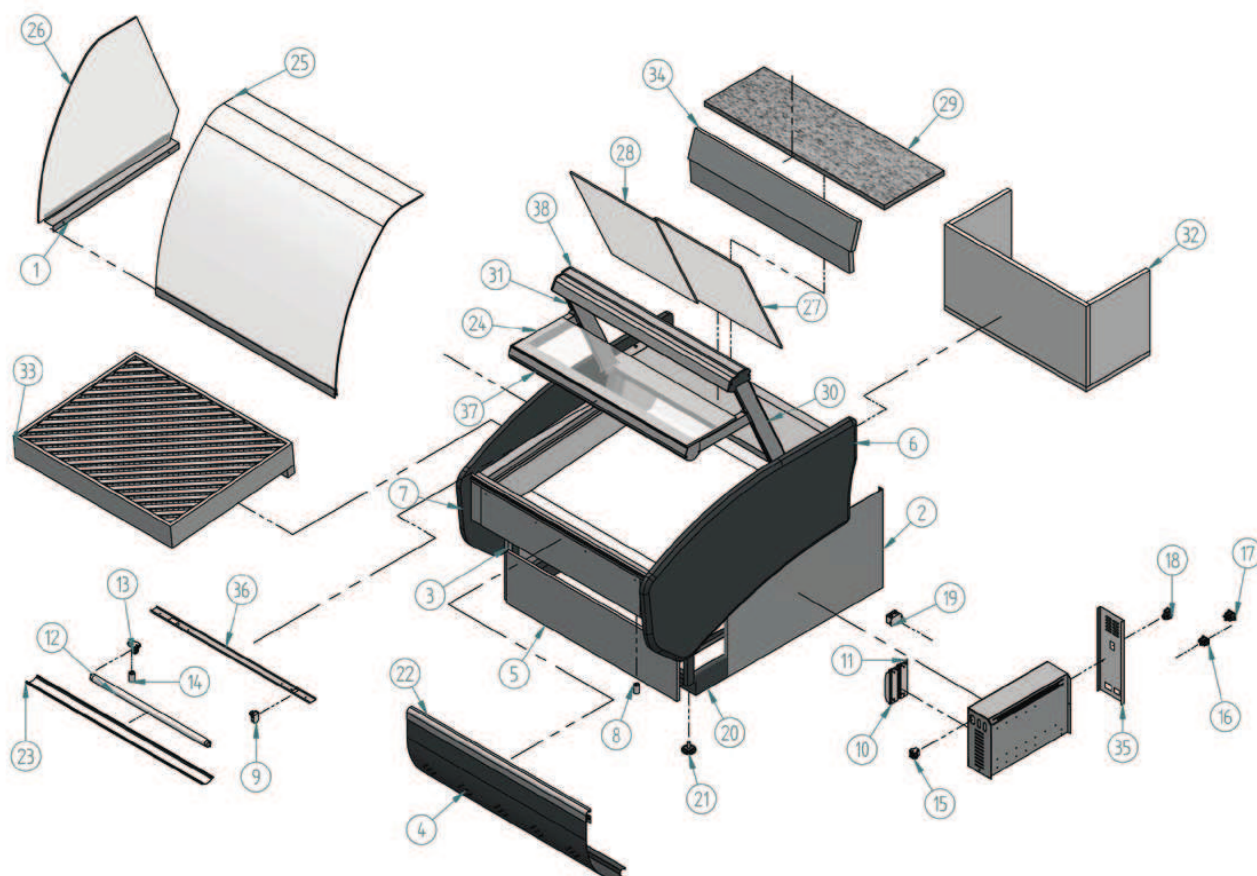

VNN 900

Nº	Código	Descripción	Cantidad
1	10NL1355	SOPORTE CRISTAL NEOLA	2
2	10NL1356	COSTADO DCH INF NEOLA	1
3	10NL1357	COSTADO IZQ INF NEOLA	1
4	10NL9050	DEC. FRONTAL NEOLA 900	1
5	10NL9054	DEC. INF NEOLA 900	1
6	203X142	COSTADO MADERA DERECHO NEOLA	1
7	203X143	COSTADO MADERA IZQUIERDO NEOLA	1
8	401X07	CEBADOR 4-80 W FS-11	1
9	401X12	PORTA-TUBOS (REF. 249/TS)	3
10	401X14	REACTANCIA 18-20W (ECNH 2022)	1
11	401X17	REACTANCIA 36-40 W (MS 3623)	1
12	401X20	TUBO FLUOR. 18 W L.D. 590 mm 26 D	3
13	401X28	PORTA-TUBOS +P/CEBADOR 249/TCR	3

Nº	Código	Descripción	Cantidad
14	401X33	CEBADOR 4-22 W FS-22	2
15	402X26	CAJA HEMBRA 12 VIAS	1
16	402X31	CONECTOR MACHO E-5010	1
17	402X32	CONECTOR HEMBRA E-5012	1
18	405X02	INTERRUPTOR NARANJA ILUMINACION	1
19	407X14	FILTRO MONOFAS 250 V 3A FEH-3Z	1
20	505X49	RODAPIE MASTER V 900 N	1
21	506X26	REGULADOR M10 (BASE M12)	4
22	601X129	PERFIL REF. - 2273 PLATA	1
23	602X65	PERFIL PROTECTOR Nº1	2
24	604Y126	BAZAR V 900	1
25	604Y147	CRISTAL CURVO DF MASTER / STAR	1
26	604Y236	COSTADO CRISTAL NEOLA/VENUS	2

Nº	Código	Descripción	Cantidad
27	605V32	PUERTA MASTER 430 x 500 x 6	1
28	605V33	PUERTA MASTER 430 x 505 x 6	1
29	606V16	ENCIMERA MASTER V 900	1
30	BRAAMV	BRAZO ABIERTO MASTER	1
31	BRACMV	BRAZO CERRADO MASTER	1
32	CAJMMV90	CAJON MADERA MASTER V 900 N	1
33	EESMV90	CESTO MASTER V 900 N	1
34	DUEMV90N	DUELA MASTER V 900 N	1
35	E43T1314	C/MANDOS ROYAL V NEUTRA	1
36	E64A9023	SOPORTE PANTALLA	3
37	PPMV90	PERFIL PANTALLA MEDIA	1
38	PPSV90	PERFIL PANTALLA SUPERIOR	1