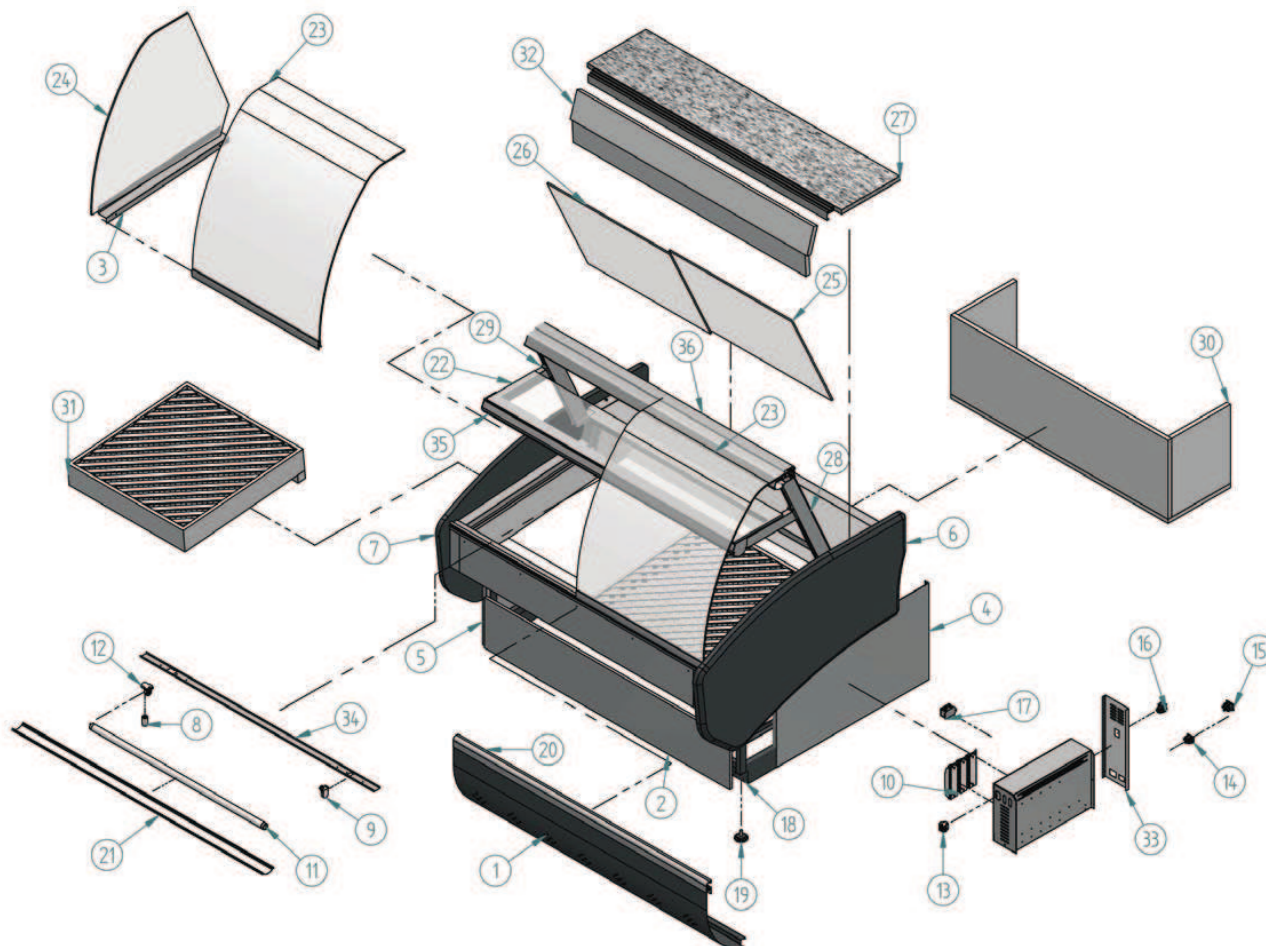

VNN 1300

Nº	Código	Descripción	Cantidad
1	10NL1350	DEC. FRONTAL NEOLA 1300	1
2	10NL1354	DEC. INF. NEOLA 1300	1
3	10NL1355	SOPORTE CRISTAL NEOLA	2
4	10NL1356	COSTADO DCH. INF. NEOLA	1
5	10NL1357	COSTADO IZQ. INF. NEOLA	1
6	203X142	COSTADO MADERA DERECHO NEOLA	1
7	203X143	COSTADO MADERA IZQUIERDO NEOLA	1
8	401X07	CEBADOR 4-80 W FS-11	3
9	401X12	PORTA-TUBOS (REF. 249/TS)	3
10	401X16	REACTANCIA 30 W (MS 3023)	3
11	401X24	TUBO FLUOR. 30W L.D. 895 mm 26 D	3
12	401X28	PORTA-TUBOS +P/CEBADOR 249/TCR	3

Nº	Código	Descripción	Cantidad
13	402X26	CAJA HEMBRA 12 VIAS	1
14	402X31	CONECTOR MACHO E-5010	1
15	402X32	CONECTOR HEMBRA E-5012	1
16	405X02	INTERRUPTOR NARANJA ILUMINACION	1
17	407X14	FILTRO MONOFAS 250 V 3A FEH-3Z	1
18	505X50	RODAPIE MASTER V 1300 N	1
19	506X26	REGULADOR M10 (BASE M12)	4
20	601X129	PERFIL REF. - 2273 PLATA	1
21	602X63	PERFIL PROTECTOR Nº1	2
22	604V125	BAZAR V 1300	1
23	604V146	CRISTAL CURVO DF MASTER / STAR	2
24	604V236	COSTADO CRISTAL NEOLA VENUS	2

Nº	Código	Descripción	Cantidad
25	605V34	PUERTA MASTER 630 x 500 x 6	1
26	605V35	PUERTA MASTER 630 x 505 x 6	1
27	606V15	ENCIMERA MASTER V 1300	1
28	BRAAMV	BRAZO ABIERTO MASTER	1
29	BRAAMV	BRAZO CERRADO MASTER	1
30	CAJMM/S13	CAJON MADERA MASTER V 1300 N	1
31	CESMV13	CESTO MASTER V 1300 N	2
32	DUEM/SV13N	DUELA MASTER V 1300 N	1
33	E43T1314	C/MANDOS ROYAL V NEUTRA	1
34	ELS13-16	SOPORTE PANTALLA	3
35	PPMV13	PERFIL PANTALLA MEDIA	1
36	PPSV13	PERFIL PANTALLA SUPERIOR	1