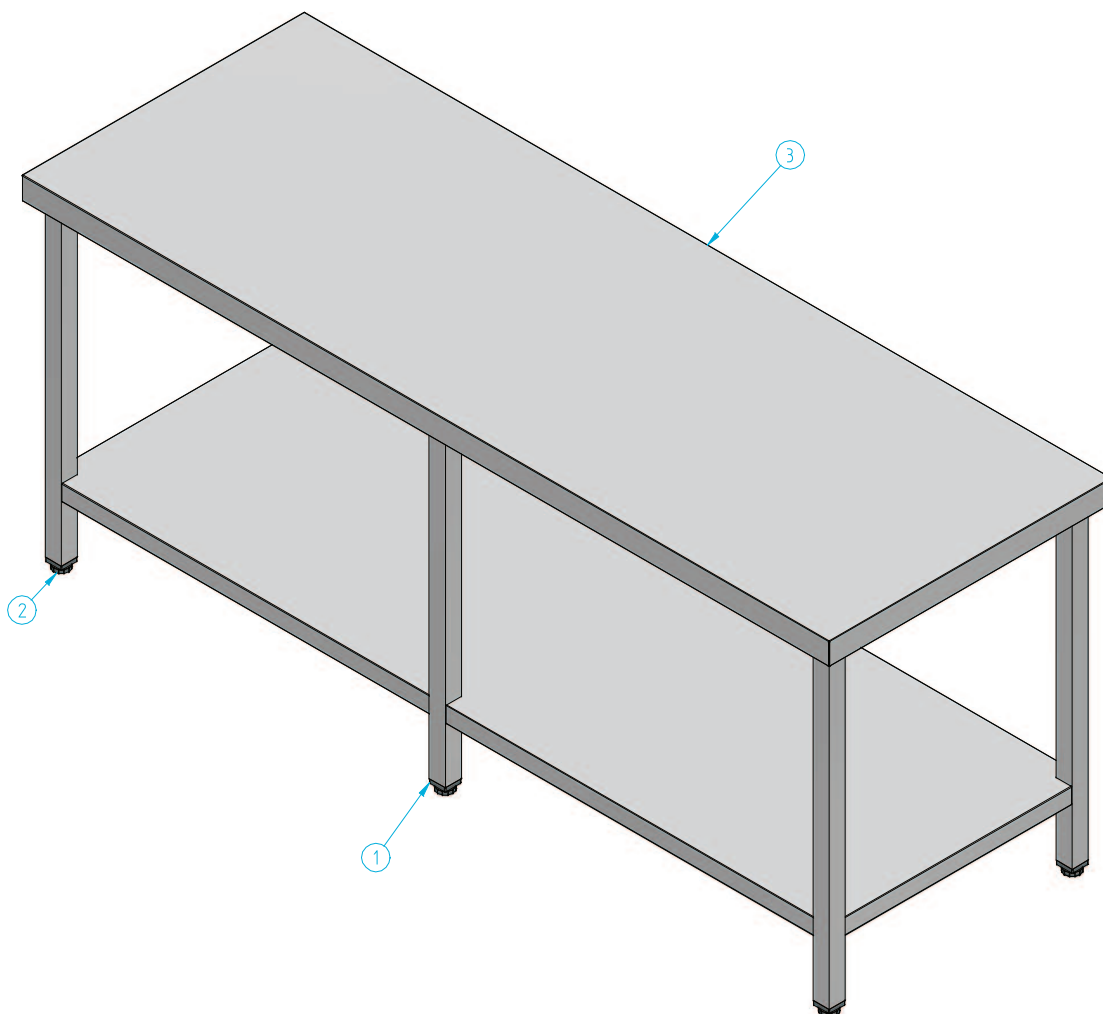

MT 700 x 2000

Nº	Código	Descripción	Cantidad
1	506X35	PATA REG. 40 x 40	6
2	506x86	REGULADOR MT M10	6
3	ENCMT2070	ENCIMERA MT 2000 x 700	1