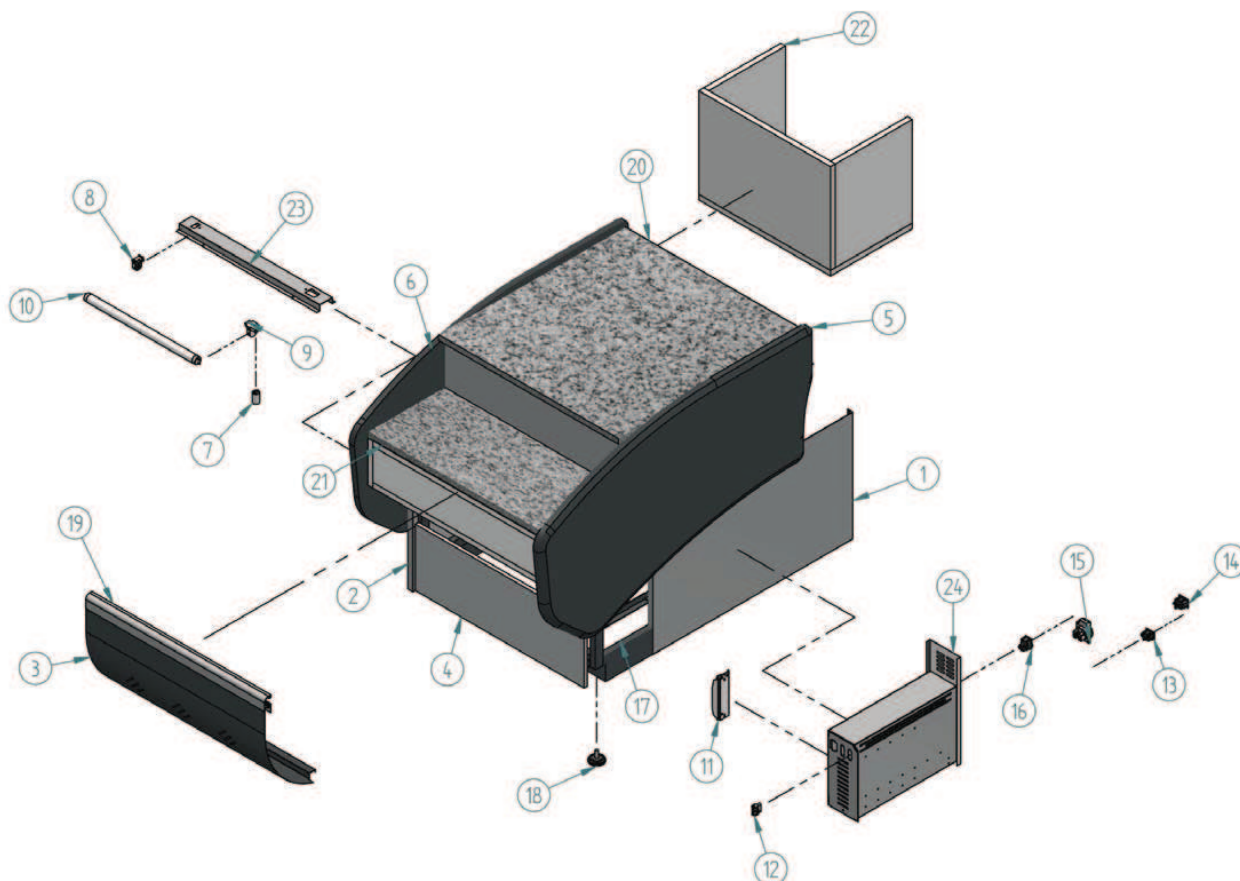

VNC 700

Nº	Código	Descripción	Cantidad
1	10NL1356	COSTADO DCH INF NEOLA	1
2	10NL1357	COSTADO IZQ INF NEOLA	1
3	10NL7050	DEC FRONTAL NEOLA 700	1
4	10NL7054	DEC INF NEOLA 700	1
5	203X142	COSTADO MADERA DERECHO NEOLA	1
6	203X143	COSTADO MADERA IZQUIERDO NEOLA	1
7	401X07	CEBADOR 4-80 W FS-11	1
8	401X12	PORTA-TUBOS (REF. 249/TS)	1

Nº	Código	Descripción	Cantidad
9	401X28	PORTA-TUBOS +PICEBADOR 249/TCR	1
10	401X29	TUBO FLUOR. 15 W L.D. 438 26 Ø	1
11	401X35	REACTANCIA 15 W (MS 1523)	1
12	402X28	CAJA 1-0480703-0 HEMBRA 4 VIAS	1
13	402X31	CONECTOR MACHO E-5010	1
14	402X32	CONECTOR HEMBRA E-5012	1
15	405X01	ENCHUFE SHUCCO REF-400	1
16	405X02	INTERRUPTOR NARANJA ILUMINACION	1

Nº	Código	Descripción	Cantidad
17	505X57	RODAPIE MASTER CAJA 700	1
18	506X26	REGULADOR M10 (BASE M12)	4
19	601X129	PERFIL REF - 2273 PLATA	1
20	606V24	ENCIMERA MASTER CAJA 700	1
21	606V26	APOYA BOLSOS MASTER CAJA 700	1
22	CAJMM/SC70	CAJON MADERA MASTER CAJA 700	1
23	E43T1321	SOP. ILLM. PANTALLA	1
24	E43T1331	C/MANDOS ROYAL MOSTR	1