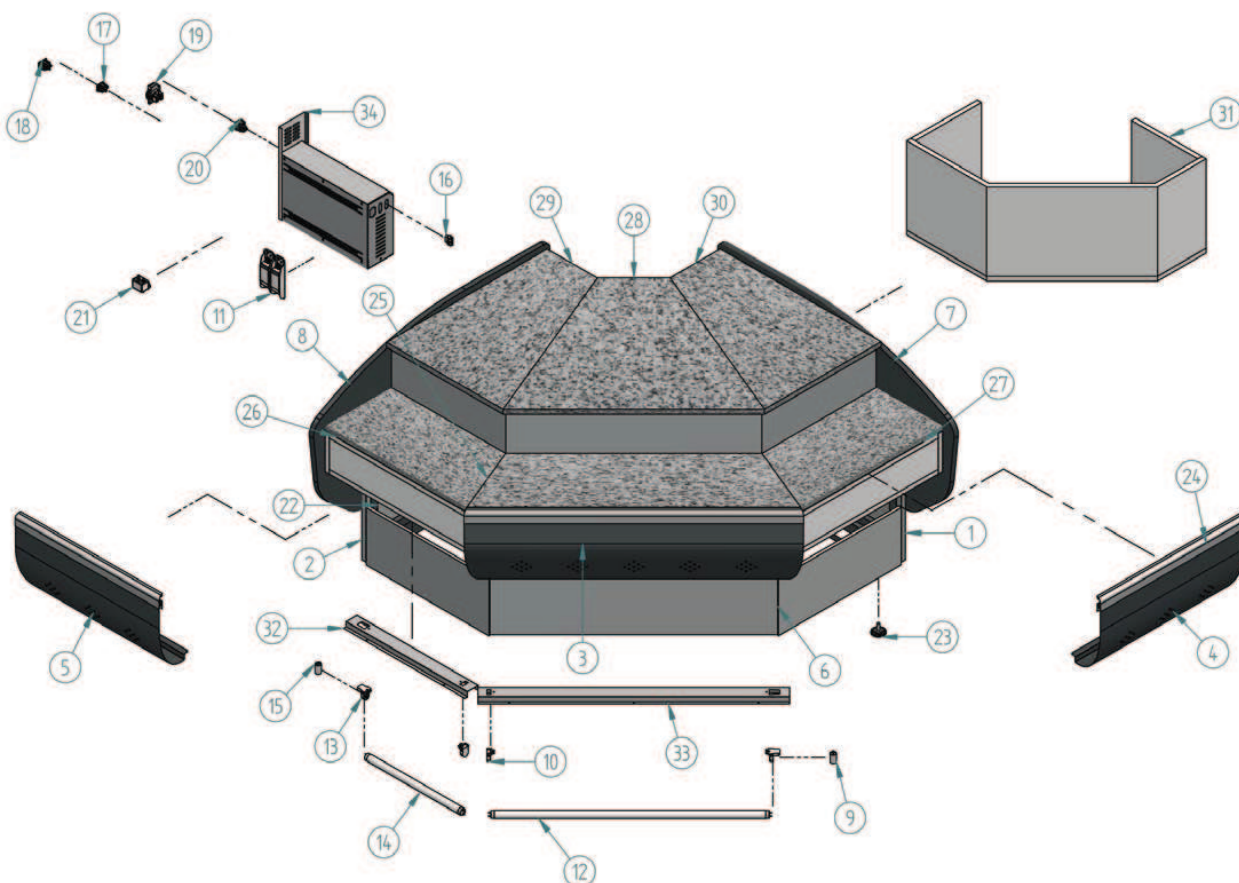

VNM AA 90

Nº	Código	Descripción	Cantidad
1	10NL1356	COSTADO DCH INF NEOLA	1
2	10NL1357	COSTADO IZD INF NEOLA	1
3	10NLA9050	DEC. FRONTAL CENTR NEOLA A A 90°	1
4	10NLA9051	DEC. FRONTAL DCH NEOLA A A 90°	1
5	10NLA9052	DEC. FRONTAL IZD NEOLA A A 90°	1
6	10NLA9054	DEC. INF NEOLA A A 90°	1
7	203X142	COSTADO MADERA DERECHO NEOLA	1
8	203X143	COSTADO MADERA IZQUIERDO NEOLA	1
9	401X07	CEBADOR 4-80 W FS-11	1
10	401X12	PORTA-TUBOS (REF. 249/TS)	3
11	401X16	REACTANCIA 30 W (MS 3023)	2
12	401X24	TUBO FLUOR. 30W L.D. 895 mm 26 Ø	1

Nº	Código	Descripción	Cantidad
13	401X28	PORTA-TUBOS +P/CEBADOR 249/TCR	3
14	401X29	TUBO FLUOR. 15 W L.D. 438 26 Ø	2
15	401X33	CEBADOR 4-22 W FS-22	2
16	402X28	CAJA 1-04-80703-0 HEMBRA 4 VIAS	1
17	402X31	CONECTOR MACHO E-5010	1
18	402X32	CONECTOR HEMBRA E-5012	1
19	405X01	ENCHUFE SHUCCO REF-400	1
20	405X02	INTERRUPTOR NARANJA ILUMINACION	1
21	407X14	FILTRO MONOFAS 250 V 3A FEH-3Z	1
22	505X53	RODAPIE MASTER A A 90° N	1
23	506X26	REGULADOR M10 (BASE M12)	5
24	601X129	PERFIL REF - 2273 PLATA	1

Nº	Código	Descripción	Cantidad
25	606V27	APOYA BOLSOS CENTR MASTER A A 90°	1
26	606V28	APOYA BOLSOS DCH MASTER A A 90°	1
27	606V29	APOYA BOLSOS IZD MASTER A A 90°	1
28	606V33	ENCIMERA CENTR MASTER MOSTR A A 90°	1
29	606V34	ENCIMERA DCH MASTER MOSTR A A 90°	1
30	606V35	ENCIMERA IZD MASTER MOSTR A A 90°	1
31	CAJMM/SA90	CAJON MADERA MASTER A A 90°	1
32	E43TB21	SOP. ILLUM. PANTALLA	2
33	E43TB22	SOP. ILLUM. PANTALLA	1
34	E43TB31	L/MANDOS ROYAL MOSTR	1