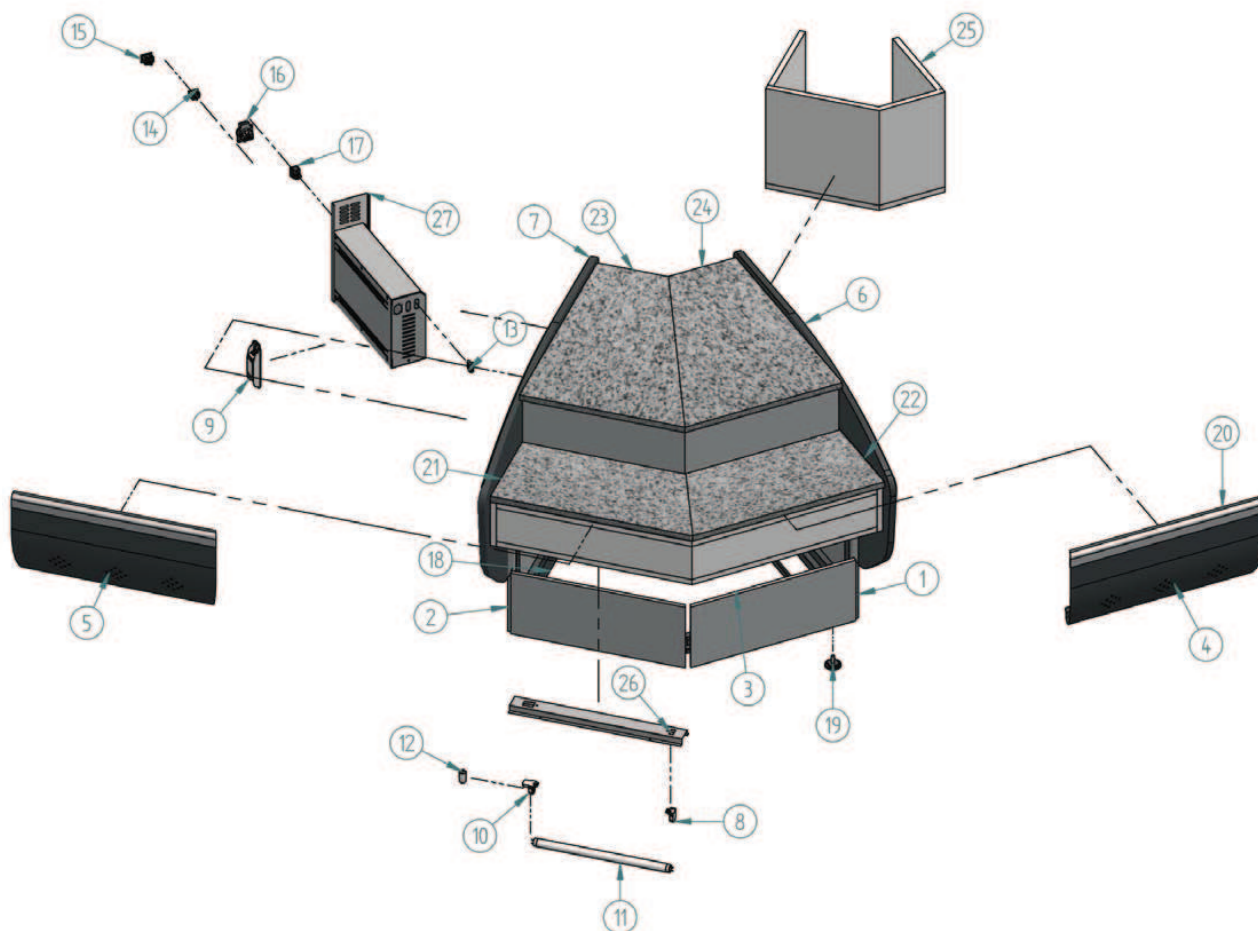

## VNM AA 135

Nº	Código	Descripción	Cantidad
1	10NL1356	COSTADO DCH INF NEOLA	1
2	10NL1357	COSTADO IZO INF NEOLA	1
3	10NLA1354	DEC. INF NEOLA A A 135°	1
4	10NLA9051	DEC. FRONTAL DCH NEOLA A A 90°	1
5	10NLA9052	DEC. FRONTAL IZO NEOLA A A 90°	1
6	203X142	COSTADO MADERA DERECHO NEOLA	1
7	203X143	COSTADO MADERA IZQUIERDO NEOLA	1
8	401X12	PORTA-TUBOS IREF. 249/TSJ	2
9	401X16	REACTANCIA 30 W (MS 3023)	1

Nº	Código	Descripción	Cantidad
10	401X28	PORTA-TUBOS +PIEBADOR 249/TCR	2
11	401X29	TUBO FLUOR. 15 W L.D. 438 26 Ø	2
12	401X33	CEBADOR 4-22 W FS-22	2
13	402X28	CAJA 1-0480703-0 HEMBRA 4 VIAS	1
14	402X31	CONECTOR MACHO E-5010	1
15	402X32	CONECTOR HEMBRA E-5012	1
16	405X01	ENCHUFE SHUCCO REF-400	1
17	405X02	INTERRUPTOR NARANJA ILUMINACION	1
18	505X55	RODAPIE MASTER A A 135 ° N	1

Nº	Código	Descripción	Cantidad
19	506X26	REGULADOR M10 (BASE M12)	4
20	601X129	PERFIL REF - 2273 PLATA	1
21	606V28	APOYA BOLSOS DCH MASTER A A 90°	1
22	606V29	APOYA BOLSOS IZO MASTER A A 90°	1
23	606V34	ENCIMERA DCH MASTER MOSTR A A 90°	1
24	606V35	ENCIMERA IZO MASTER MOSTR A A 90°	1
25	CAJMM/SA413	CAJON MADERA MASTER A A 135°	1
26	E43T1321	SOP. ILLUM. PANTALLA	2
27	E43T1331	C/MANDOS ROYAL MOSTR	1