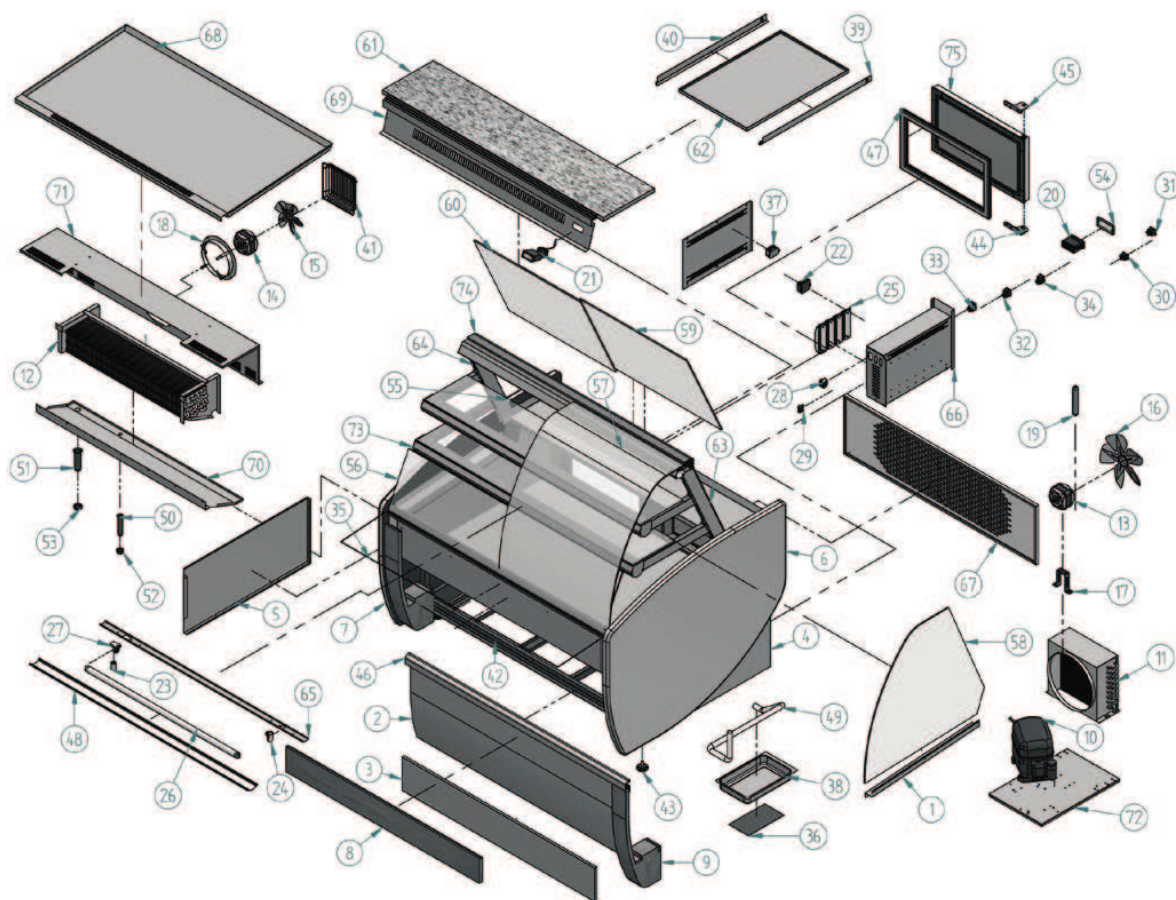

## VVF 1300

Nº	Código	Descripción	Cantidad
1	10NL1355	SOPORTE CRISTAL NEOLA	2
2	10VN1350	DEC. FRONTAL VENUS 1300	1
3	10VN1358	ZOCALO VENUS 1300	1
4	10VN1360	COSTADO DCH INF VITR VENUS	1
5	10VN1361	COSTADO IZD INF VITR VENUS	1
6	203X146	COSTADO DCH VENUS	1
7	203X147	COSTADO IZD VENUS	1
8	203X149	FRENTE INF MOSTR 1300 VENUS	1
9	203X154	PILAR LATERAL VENUS	2
10	301006	COMPRESOR 3/8 134A	1
11	302X09	CONDENSADOR 9X3 CON BAFLE	1
12	303V42	EVAP. STAR V 1300 R	1
13	304X01	MOTOVENT. 10w (H-88 D-250)	1
14	304X02B	MOTOV. 5w ARO.IH-75 D-154)	1
15	304X05	PALA 154 mm	1
16	304X07	PALA 250 mm	1
17	304X10	PIE GRANDE (84 mm)	1
18	304X12	ARO 51161-2-4037 PALA 154 mm	1
19	305X02	FILTRO 30 GR. 1/4X1/4 R-134a	1
20	308X02	MICROPROC. 2 RELE 12 v	1
21	308X06	TERMOMETRO ANALOGICO DE BULBO	1
22	308X12	TRANSFORMADOR (220/12V)	1
23	401X07	CEBADOR 4-80 w FS-11	4
24	401X12	PORTA-TUBOS (REF. 249/TS)	4
25	401X16	REACTANCIA 30 w (MS 3023)	4

Nº	Código	Descripción	Cantidad
26	401X24	TUBO FLUOR. 30w L.D. 895 mm 26 D	4
27	401X28	PORTA-TUBOS +PICEBADOR 249/TCR	4
28	402X26	CAJA HEMBRA 12 VIAS	1
29	402X28	CAJA 1-04-80703-0 HEMBRA 4 VIAS	1
30	402X31	CONECTOR MACHO E-5010	1
31	402X32	CONECTOR HEMBRA E-5012	1
32	405X02	INTERRUPTOR NARANJA ILUMINACION	1
33	405X03	INTERRUPTOR ROJO RESISTENCIA	1
34	405X04	INTERRUPTOR GENERAL	1
35	406X12	RESIST. ANTI-VAHO MASTER 1300	1
36	406X32	PLACA RESIT. 200 w TERMOST.	1
37	407X14	FILTRO MONOFAS 250 v 3A FEH-3Z	1
38	501X21	BANDEJA EVAP. ANVIT 398 x 190	1
39	503X13	GUIA 01 651 (AGN-MRI)	6
40	503X18	GUIA 02 651 (AGN-MRI)	6
41	504X35	REJILLA EVAPORADOR STAR	1
42	505X58	RODAPIE STAR V 1300 R	1
43	506X26	REGULADOR M10 (BASE M12)	4
44	506X54	SOPORTE BISAGRAS IZQUIERDO	2
45	506X55	SOPORTE BISAGRAS DERECHO	2
46	601X129	PERFIL REF - 2273 PLATA	1
47	602V25	BURLETE STAR	2
48	602V63	PERFIL PROTECTOR Nº1	3
49	602X20	GOMA DESAGUE 18 x 22 mm	1
50	603X15	DESAGUE 1/2 LARGO (COMPLETO)	1