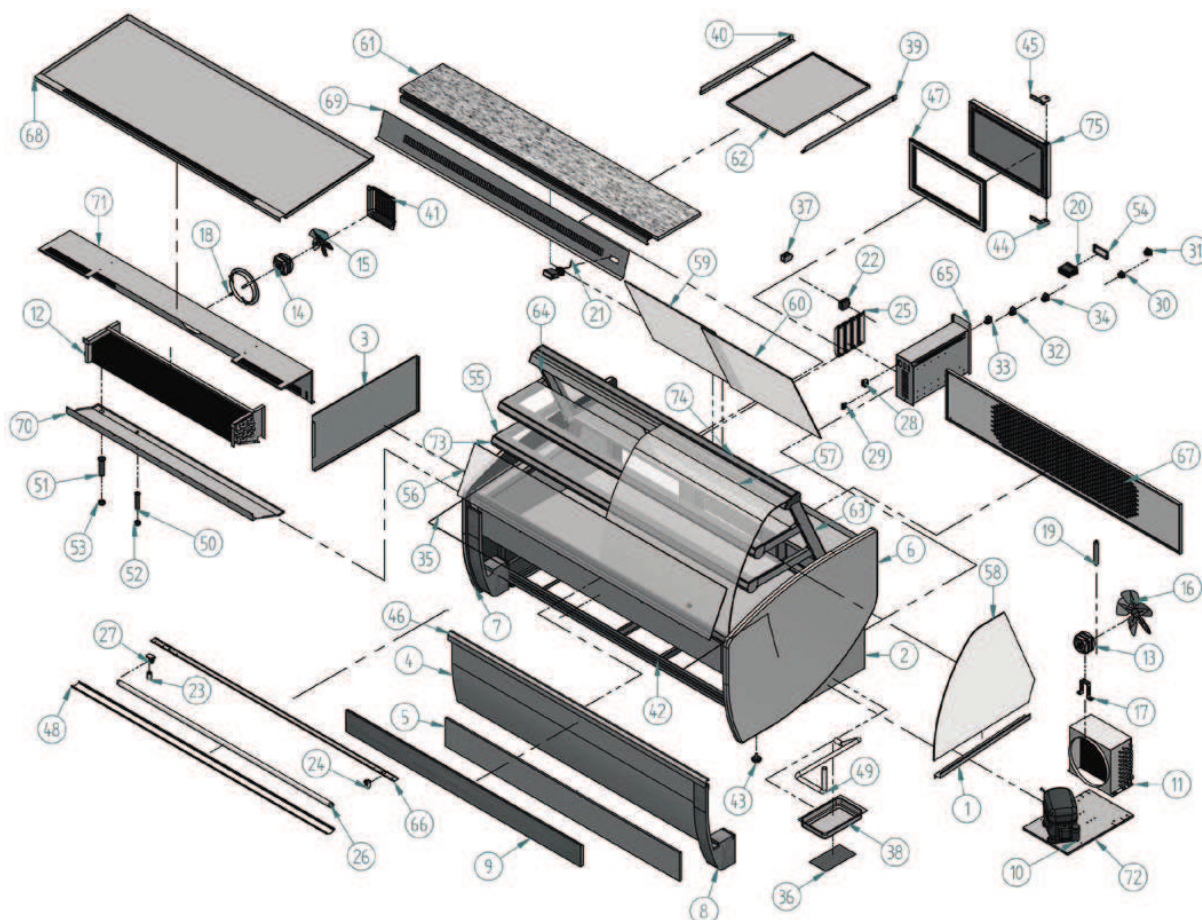

VVF 1800

Nº	Código	Descripción	Cantidad
1	10NL1355	SOPORTE CRISTAL NEOLA	2
2	10VN1360	COSTADO DCH INF VITR VENUS	1
3	10VN1361	COSTADO IZQ INF VITR VENUS	1
4	10VN1850	DEC FRONTAL VENUS 1800	1
5	10VN1858	ZOCALO VENUS 1800	1
6	203X146	COSTADO DCH VENUS	1
7	203X147	COSTADO IZQ VENUS	1
8	203X154	PILAR LATERAL VENUS	2
9	203X157	FRENTE INF 1800 VENUS	1
10	301D07	COMPRESOR 1/2 R134A	1
11	302X10	CONDENSADOR 9X4 CON BAFLE	1
12	303V43	EVAP. STAR V 1800 R	1
13	304X01	MOTOVENT. 10W (H-88 D-250)	1
14	304X02B	MOTDV. 5W ARO.H-75 D-154	1
15	304X05	PALA 154 mm	1
16	304X07	PALA 250 mm	1
17	304X10	PIE GRANDE 184 mm	1
18	304X12	ARO 51161-2-4037 PALA 154 mm	1
19	305X02	FILTRO 30 GR. 1/4X1/4 R-134a	1
20	308x02	MICROPROC. 2 RELE 12 v	1
21	308X06	TERMOMETRO ANALOGICO DE BULBO	1
22	308X12	TRANSFORMADOR (220/12V)	1
23	401X07	CEBADOR 4-80 W FS-11	4
24	401X12	PORTA-TUBOS (REF. 249/TS)	4
25	401X18	REACTANCIA 58-65 W (ECNH 6522)	4

Nº	Código	Descripción	Cantidad
26	401X26	TUBO FLUOR. 58W LD. 1500mm 26 D	4
27	401X28	PORTA-TUBOS +PIECEBADOR 249/TCR	4
28	402X26	CAJA HEMBRA 12 VIAS	1
29	402X28	CAJA 1-0480703-0 HEMBRA 4 VIAS	1
30	402X31	CONECTOR MACHO E-5010	1
31	402X32	CONECTOR HEMBRA E-5012	1
32	405X02	INTERRUPTOR NARANJA ILUMINACION	1
33	405X03	INTERRUPTOR ROJO RESISTENCIA	1
34	405X04	INTERRUPTOR GENERAL	1
35	406X15	RESIST. ANTI-VAHO STAR 1800	1
36	406X32	PLACA RESIT. 200 w TERMOST.	1
37	407X14	FILTRO MONOFAS 250 V 3A FEH-3Z	1
38	501X21	BANDEJA EVAP. AN/VIT 398 x 190	1
39	503X13	GUIA 01 651 (AGN-MR)	9
40	503X18	GUIA 02 651 (AGN-MR)	9
41	504X35	REJILLA EVAPORADOR STAR	1
42	505X59	RODAPIE STAR V 1800 R	1
43	506X26	REGULADOR M10 (BASE M12)	4
44	506X54	SOPORTE BISAGRAS IZQUIERDO	3
45	506X55	SOPORTE BISAGRAS DERECHO	3
46	601X129	PERFIL REF - 2273 PLATA	1
47	602V25	BURLETE STAR	3
48	602V64	PERFIL PROTECTOR Nº1	3
49	602X20	GOMA DESAGÜE 18 x 22 mm	1
50	603X15	DESAGUE 1/2 LARGO (COMPLETO)	1