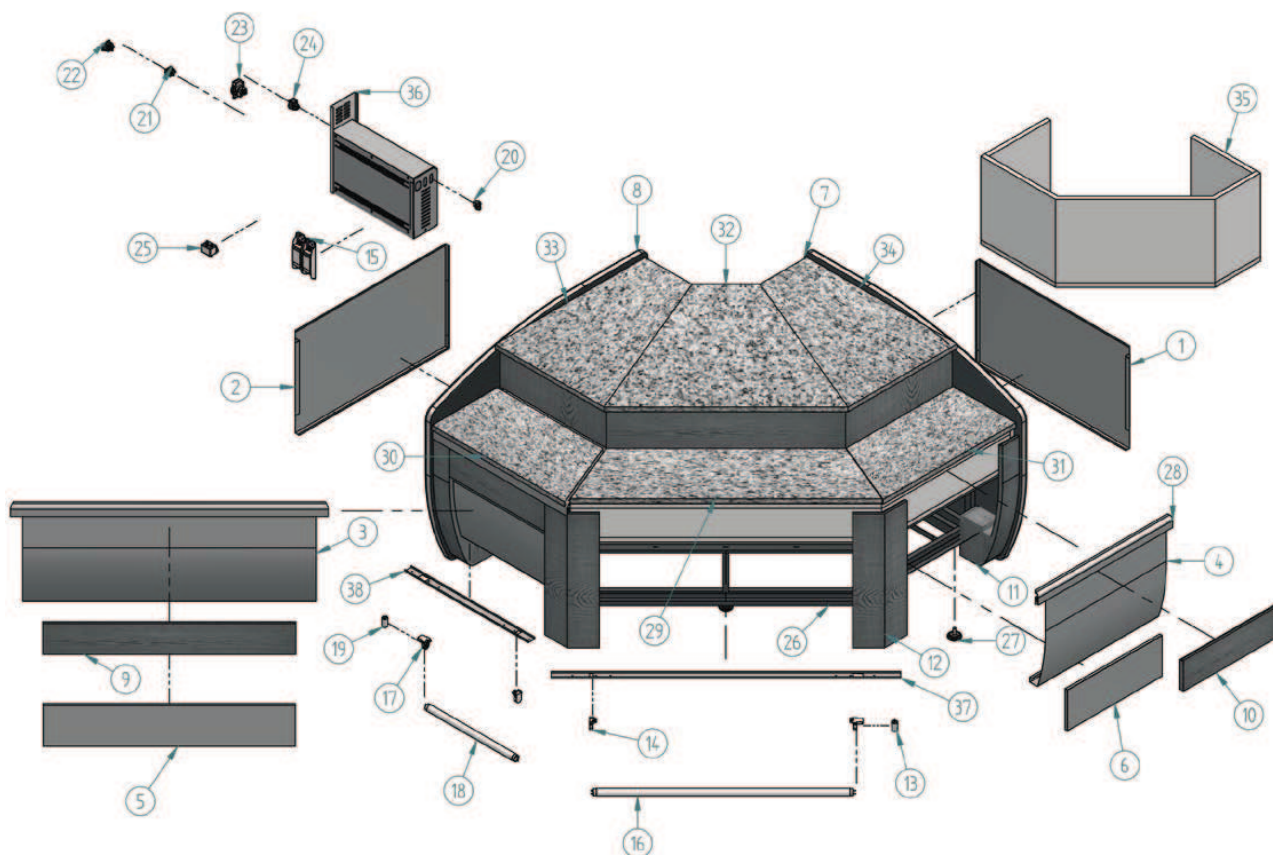

VVM AA 90

Nº	Código	Descripción	Cantidad
1	10VN1356	COSTADO DCH INF CAJA VENUS	1
2	10VN1357	COSTADO IZQ INF CAJA VENUS	1
3	10VNA9050	DEC. FRONTAL CENTR VENUS A A 90°	1
4	10VNA9051	DEC. FRONTAL LAT VENUS A A 90°	2
5	10VNA9058	ZOCALO CENTR VENUS A A 90°	1
6	10VNA9059	ZOCALO LAT VENUS A A 90°	2
7	203X146	COSTADO DCH VENUS	1
8	203X147	COSTADO IZQ VENUS	1
9	203X150	FRENTE INF CENTR A A 90° VENUS	1
10	203X152	FRENTE INF LAT A A 90° VENUS	2
11	203X154	PILAR LATERAL VENUS	2
12	203X155	PILAR LATERAL A A VENUS	2
13	401X07	CEBADOR 4-80 W FS-11	1

Nº	Código	Descripción	Cantidad
14	401X12	PORTA-TUBOS (REF. 249/TS)	3
15	401X16	REACTANCIA 30 W (MS 3023)	2
16	401X24	TUBO FLUIDR 30W L.D. 895 mm 26 D	1
17	401X28	PORTA-TUBOS +PIEBADOR 249/TCR	3
18	401X29	TUBO FLUIDR 15 W L.D. 438 26 D	2
19	401X33	CEBADOR 4-22 W FS-22	2
20	402X28	CAJA 1-0480703-0 HEMBRA 4 VIAS	1
21	402X31	CONECTOR MACHO E-5010	1
22	402X32	CONECTOR HEMBRA E-5012	1
23	405X01	ENCHUFE SHUCCO REF-400	1
24	405X02	INTERRUPTOR NARANJA ILUMINACION	1
25	407X14	FILTRO MONIFAS 250 V 3A FEH-3Z	1
26	505X67	RODAPIE STAR A A 90 ° N	1

Nº	Código	Descripción	Cantidad
27	506X26	REGULADOR M10 (BASE M12)	5
28	601X129	PERFIL REF - 2273 PLATA	1
29	606V27	APDOYA BOLSOS CENTR MASTER A A 90°	1
30	606V28	APDOYA BOLSOS DCH MASTER A A 90°	1
31	606V29	APDOYA BOLSOS IZQ MASTER A A 90°	1
32	606V33	ENCIMERA CENTR MASTER MOSTR A A 90°	1
33	606V34	ENCIMERA DCH MASTER MOSTR A A 90°	1
34	606V35	ENCIMERA IZQ MASTER MOSTR A A 90°	1
35	CAJMM/SA90	CAJON MADERA MASTER A A 90°	1
36	E43T1331	L/MANDOS ROYAL MOSTR	1
37	ELS13-16	SOPORTE PANTALLA	1
38	ELS07-PA	SOP. ILUM. PANTALLA	2