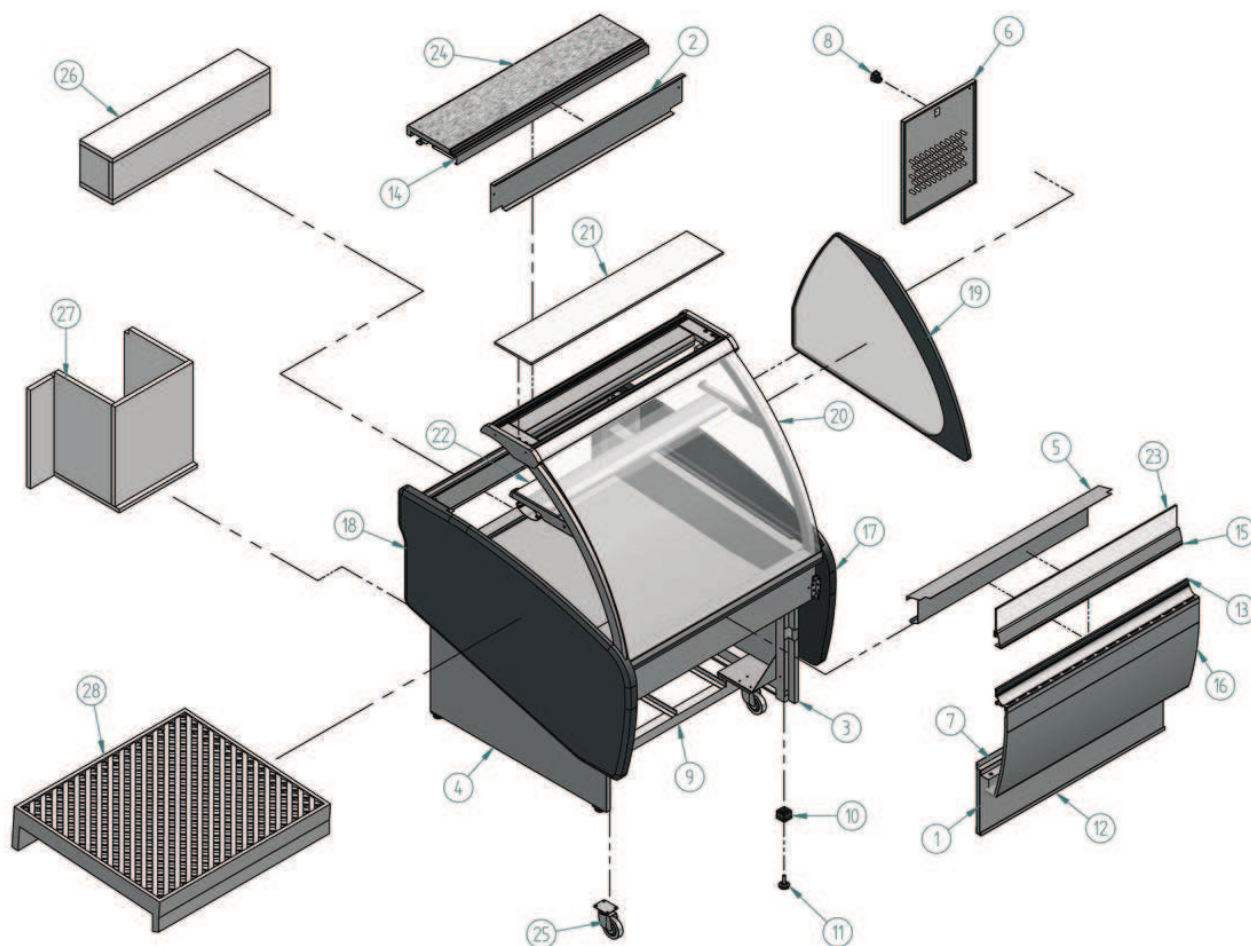

VLB 1000 N

Nº	Código	Descripción	Cantidad
1	10LB1091	DEC INF LIBRA 1000	1
2	10ABM1031	DUELA DEFLECTOR AIRE 1000 BM	1
3	10LB1560	COST DEC DCH LIBRA	1
4	10LB1561	COST DEC IZQ LIBRA	1
5	10LBN1044	DEFLECT DEL LIBRA 1000 N	1
6	10LBN1575	CUADRO MANDOS	1
7	10ILB1093	SUJ DEC INF LIBRA 1000	1
8	405X04	INTERRUPTOR GENERAL	1
9	505X10	RODAPIE LIBRA 1000 N	1
10	506X35	PATA REG. 40 x 40	4

Nº	Código	Descripción	Cantidad
11	506x86	REGULADOR MT M10	4
12	601X131	PERFIL REF-2195 PLATA (5,4 MI)	1
13	601X166	PERFIL REF.10640 PLATA GRAT.REP. 6m	1
14	601X90	PERFIL REF-2438 PLATA (5,4 MI)	1
15	602V138	PERFIL TABICA ARIES RECTO RAAL 7037	1
16	603X193	DEC. FRONTAL ARIES-LIBRA L. 950	1
17	603X203	COSTADO ABS LIBRA DERECHO	1
18	603X204	COSTADO ABS LIBRA IZQUIERDO	1
19	604V199	TERMOPAN 4+6+4 COSTADO ARIES	2
20	604V200	CRISTAL FRONTAL ARIES 1000	1