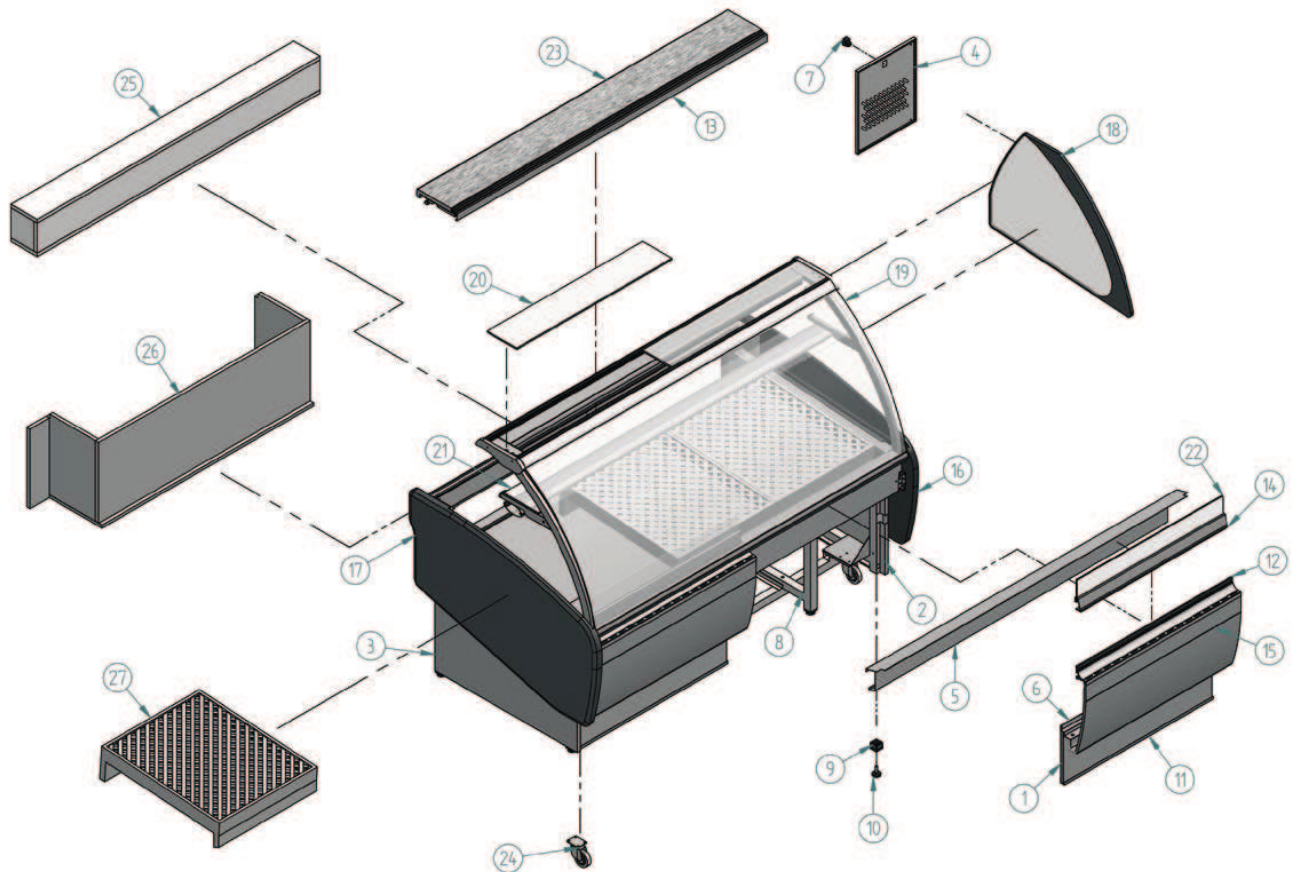

VLB 2000 N

Nº	Código	Descripción	Cantidad
1	10LB1091	DEC. INF. LIBRA 1000	2
2	10LB1560	COST. DEC. DCH. LIBRA	1
3	10LB1561	COST. DEC. IZQ. LIBRA	1
4	10LB1575	CUADRO MANDOS	1
5	10LB2044	DEFLECT. DEL. LIBRA 2000 N	1
6	10LB1093	SUJ. DEC. INF. LIBRA 1000	2
7	405X04	INTERRUPTOR GENERAL	1
8	505X112	RODAPIE LIBRA 2000 N	1
9	506X35	PATA REG. 40 x 40	6

Nº	Código	Descripción	Cantidad
10	506x86	REGULADOR MT. M10	6
11	601X131	PERFIL REF. 2195 PLATA (5,4 MI)	2
12	601X166	PERFIL REF. 10640 PLATA GRAT. REP. 6m	2
13	601X90	PERFIL REF. 2438 PLATA (5,4 MI)	1
14	602V138	PERFIL TABICA ARIES RECTO RAAL 7037	2
15	603X193	DEC. FRONTAL ARIES-LIBRA L. 950	2
16	603X203	COSTADO ABS LIBRA DERECHO	1
17	603X204	COSTADO ABS LIBRA IZQUIERDO	1
18	604V199	TERMOPAN 4+6+4 COSTADO ARIES	2