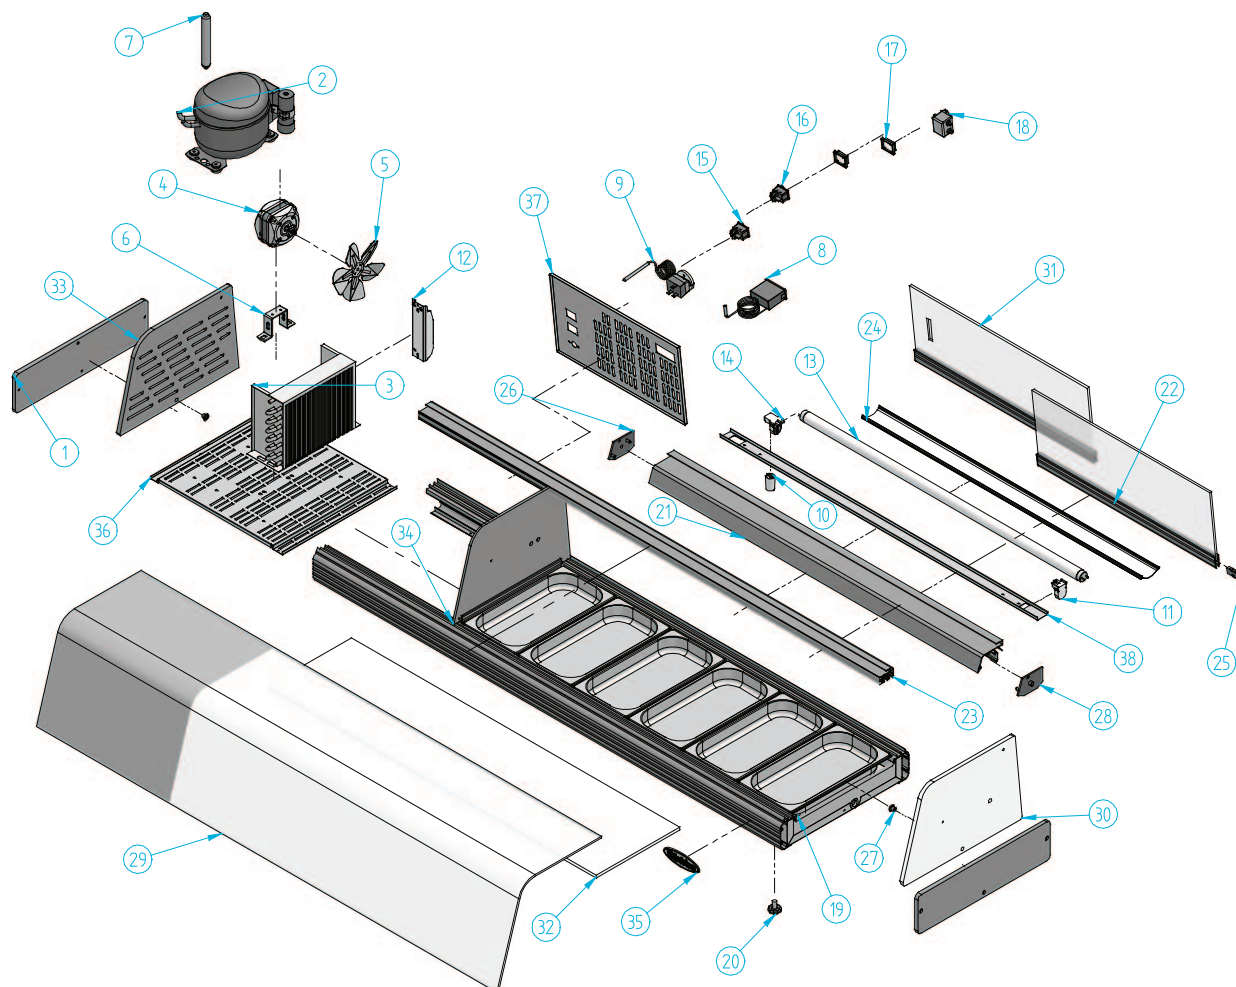

## ET 6 D MAD

Nº	Código	Descripción	Cantidad
1	203V57	COSTADO INFERIOR NOGAL ET	1
2	301D01	COMPRESOR 1/8 R134a	1
3	302X02	CONDENSADOR 7X2 ET SIN BAFLE	1
4	304X02A	MOTOV. 5w AROJH-75 D-154I	1
5	304X05	PALA 154 mm	1
6	304X08	PIE CHICO 156 mm	1
7	305X01	FILTRO 20 GR. 1/4X1/4 R-134a	1
8	308X06	TERMOMETRO ANALOGICO DE BULBO	1
9	308X09	TERMOSTATO	1
10	401X07	CEBADOR 4-80 w FS-11	1
11	401X12	PORTA-TUBOS IREF. 249/TSJ	1
12	401X16	REACTANCIA 30 w IMS 3023I	1
13	401X24	TUBO FLUOR. 30w L.D. 895 mm 26 D	1

Nº	Código	Descripción	Cantidad
14	401X28	PORTA-TUBOS +PI/CEBADOR 249/TER	1
15	405X02	INTERRUPTOR NARANJA ILUMINACION	1
16	405X04	INTERRUPTOR GENERAL	1
17	405X13	PROTECTOR INTERRUPTOR ET	2
18	407X14	FILTRO MONOFAS 250 V 3A FEH-3Z	1
19	501X04	BANDEJA 1/3 x 40	6
20	506X24	REGULADOR M10	4
21	601X136	PERFIL REF. 819 NOGAL	1
22	601X137	PERFIL REF-650 NOGAL	2
23	601X138	PERFIL 2947 NOGAL	1
24	602V65	PERFIL PROTECTOR Nº1	1
25	603X35	ROLDANA REF. HROL 100	4
26	603X46	TAPETA DCHA. PANTALLA REF. 819	1

Nº	Código	Descripción	Cantidad
27	603X54	TAPON REF-005	2
28	603X75	TAPETA IZQ PANTALLA REF- 819	1
29	604V157	CRISTAL CURVO ET DOBLE EST	1
30	604V24	COSTADO CRISTAL ET DOBLE ESTANT.	1
31	604V25	PUERTA CRISTAL ET 6 D/E	2
32	604V27	ESTANTE ET 6 DOBLE ESTANTE	1
33	605V48	COST METACRILATO NOGAL ET DOBLE EST	1
34	605V51	SEPARAD CURV NOGAL ET DOBLE EST	1
35	901X57	MARCA INFRICO RELIEVE 115x40 ROJID	1
36	BANCADA1	BANCADA ET GURPO INCORP	1
37	ET22CM1	C/MANDOS ET D/E	1
38	PANTET6	SOPORTE ILUMINACION ET 6	1