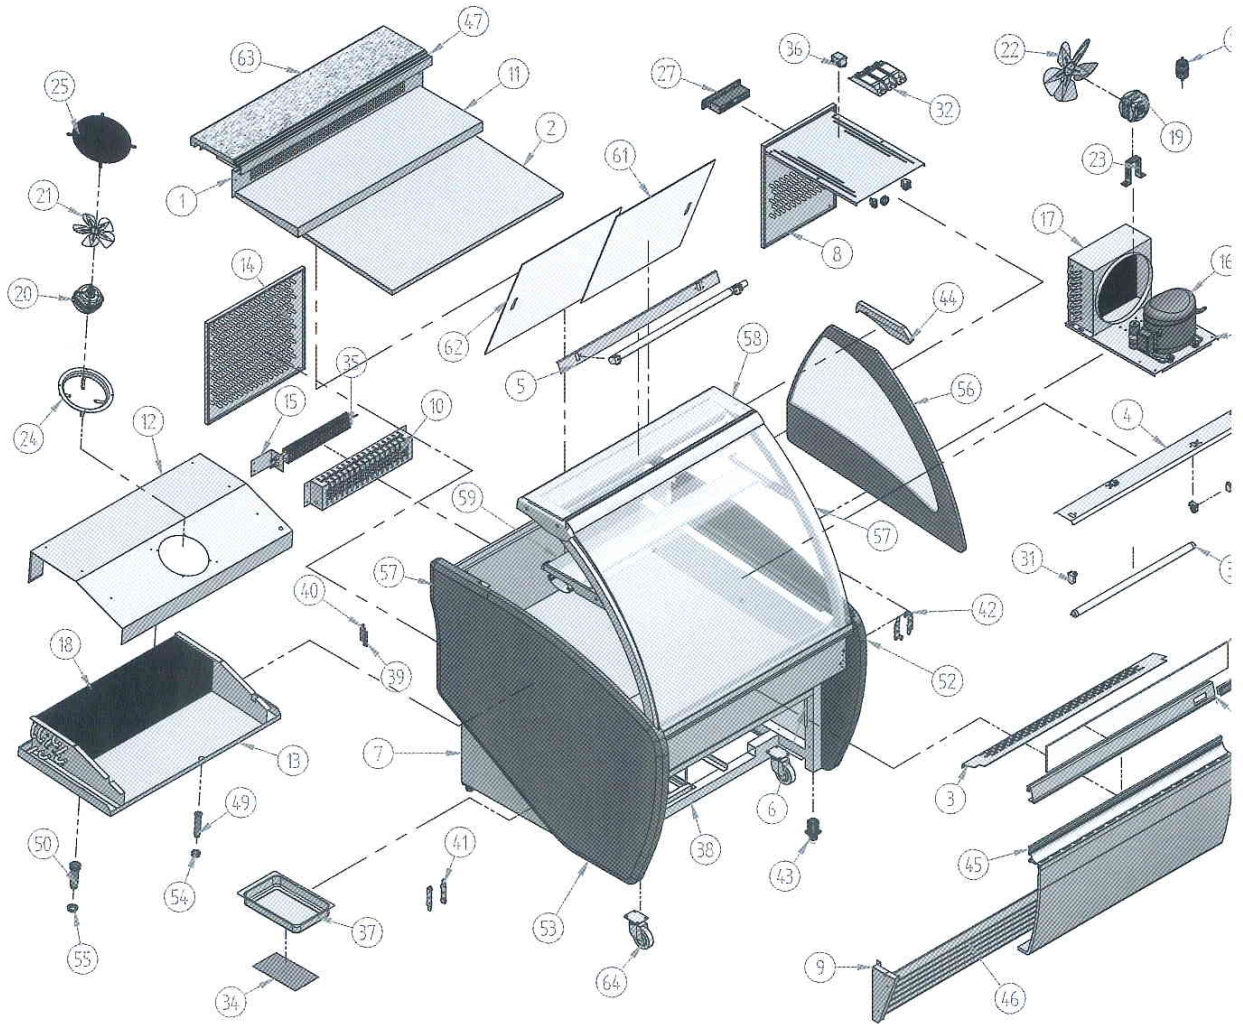

**VAR 1000 B**

Nº	Código	Descripción	Cantidad	Nº	Código	Descripción	Cantidad	Nº	Código	Descripción
1	10AR1031	DUELA ARIES / LIBRA 1000 R	1	23	304X10	PIE GRANDE 184 mm	1	45	603X166	PERFIL REF.10640 PLATA GRAT.REP. 6m
2	10AR1040	BANDEJA ARIES 1000	1	24	304X12	ARO 51161-2-4037 PALA 154 mm	1	46	603X167	PERF. LAMA REF. 2271 PLATA
3	10AR1044	DEFLECTOR DEL ARIES 1000 R	1	25	304X36	REJILLA PLAST. M. LIBRA	1	47	603X90	PERFIL REF-2438 PLATA (5.4 MI)
4	10AR1086	PANTALLA ESTANTE ARIES 1000	1	26	305X03	DESHIDRATADOR CERAMICO	1	48	602V138I895I	PERFIL TABICA ARIES RECTO RAAL 7037
5	10AR1087	PANTALLA SUP ARIES 1000	1	27	308X35	MICRO XH260L DAZUL INDX.opt. X-REP	1	49	603X15	DESAGUE 1/2 LARGO (COMPLETO)
6	10ARAA960	COSTADO DEHO RODAPIE ARIES AA / AC	1	28	308X36	X-REP DISPLAY AZUL	1	50	603X16	DESAGUE 3/4
7	10ARAA961	COSTADO IZQDO RODAPIE ARIES AA / AC	1	29	401X07	CEBADOR 4-80 W FS-11	3	51	603X193	DEC. FRONTAL ARIES-LIBRA L- 950
8	10ARAC975	C/MANOS LIBRA / ARIES A C 90/45 R	1	30	401X10	PORTA-CEBADOR (REF.16/LJ)	3	52	603X197	COSTADO ABS ARIES DERECHO
9	10ARH1572	SOP. IZDO LAMAS ARIES	1	31	401X12	PORTA-TUBOS (REF. 249/TSI)	6	53	603X198	COSTADO ABS ARIES IZQUIERDO
10	10LB1024	PROTEC. RESISTENCIA LIBRA 1000 B	1	32	401X14	REACTANCIA 18-20w IECNH 2022I	3	54	603X73	TUERCA 1/2
11	10LB1037	BANDEJA EXPOSICION LIBRA 1000 B	1	33	401X20	TUBO FLUOR. 18 W L.D. 590 mm 26 D	3	55	603X74	TUERCA 3/4 GAS
12	10LB1055	PROTECTOR EVAP LIBRA 1000	1	34	406X32	PLACA RESIT. 200 w TERMOST.	1	56	604V199	TERMOPLAN 4+6+4 COSTADO ARIES
13	10LB1056	BANDEJA DESAGÜE LIBRA 1000	1	35	406X35	RESISTENCIA ALETEADA LIBRA 1000 B	1	57	604V200	CRISTAL FRONTAL ARIES 1000
14	10LB1076	REJILLA LIBRA 1000	1	36	407X14	FILTRO MON. 250V 3A FEH-3Z	1	58	604V205	ENCIMERA CRISTAL ARIES 1000
15	10LB1523	SOP. RESISTENCIA	1	37	501X21	BAND. EVAP. AN/VIT 398x190	1	59	604V209	ESTANTE CRISTAL ARIES 1000
16	301035	COMPRESOR 1/4 R404a	1	38	505X113	RODAPIE LIBRA 1000 R	1	60	604V212	TABICA CRISTAL ARIES 1000
17	302X09	CONDENSADOR 9X3 CON BAFLE	1	39	506X103	HERRAJE KEKU MACHO REF.26249356	2	61	605V64	PUERTA 490x482x3mm ARIES/LIBRA 100
18	303V74	EVAPORADOR LIBRA 1000	1	40	506X104	HERRAJE KEKU HEMBRA REF.26251380	2	62	605V65	PUERTA 490x502x3mm ARIES/LIBRA 100
19	304X01	MOTOVENT. 10W IH-88 D-250I	1	41	506X107	HERRAJE CAMA Nº 1	2	63	606S01	ENCIMERA UJARZ ARIES 1000
20	304X02B	MOTOV. SW AROJH-75 D-154I	1	42	506X108	HERRAJE CAMA Nº 2	2	64	705X222	RUEDA GOMA GRIS 80 mm
21	304X05	PALA 154 mm	1	43	506X65	PATA REGULABLE 40 x 40 mm	4	65	VITBANC.	BANCADA VITBANC.
22	304X07	PALA 250 mm	1	44	601V06	JUEGO TAPETA ENCIMERA ARIES/LIBRA	1			