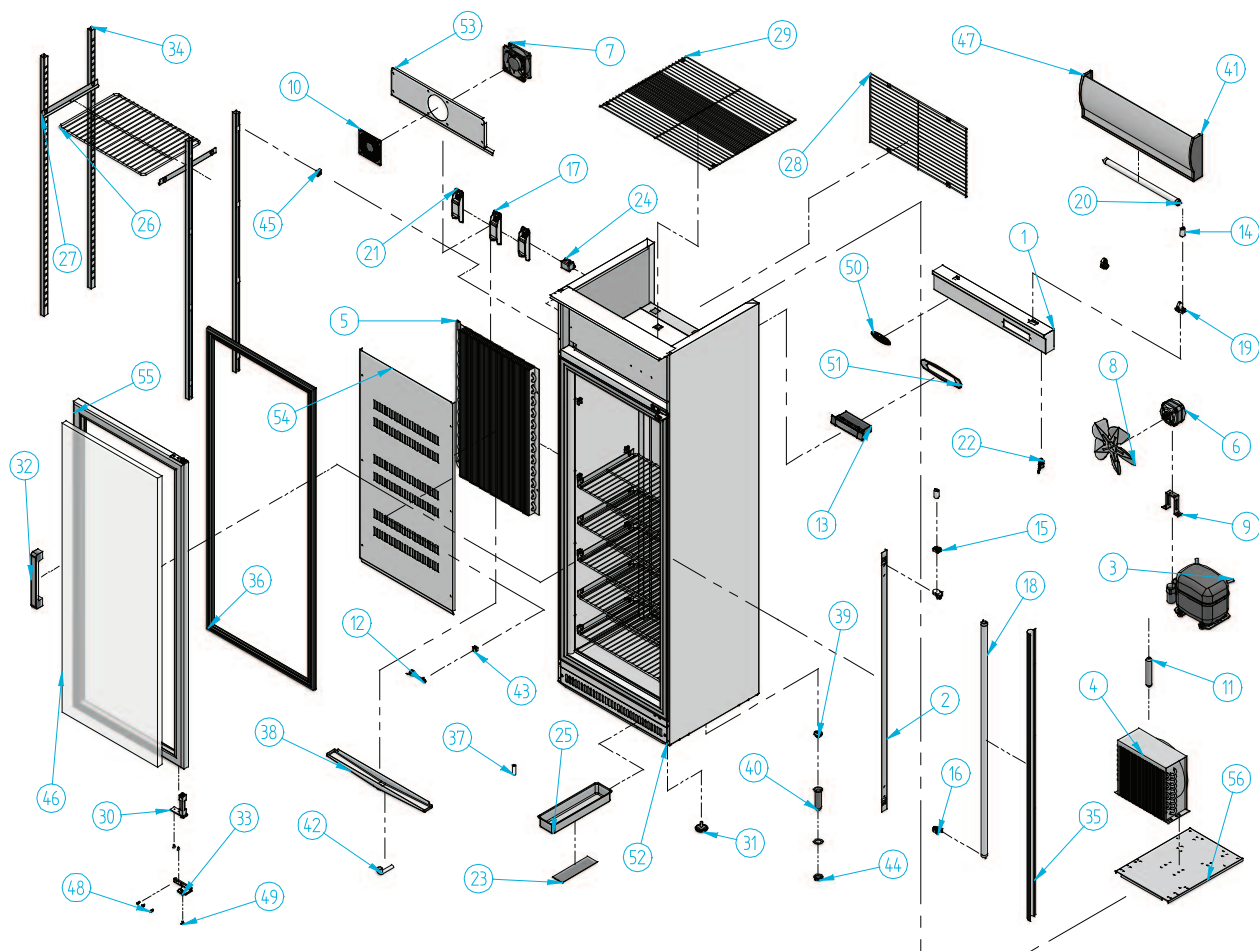

ARB 330

Nº	Código	Descripción	Cantidad
1	10A33038	C/MANDOS A 330 BEBIDAS	1
2	10AN1063	PANTALLA SUJEC. TUBO FLUORESC.	2
3	301D06	COMPRESOR 3/8 134A	1
4	302X09	CONDENSADOR 9X3 CON BAFLE	1
5	303A07	EVAPGRAV. AEC-330/ARB-330	1
6	304X01	MOTOVENT. 10w IH-88 D=250)	1
7	304X03	MOTOVENT. EBM W2K121-AA01-01	1
8	304X07	PALA 250 mm	1
9	304X10	PIE GRANDE (84 mm)	1
10	304X11	REJILLA MOTOVENT.EBM LZ 33.1	1
11	305X02	FILTRO 30 GR. 1/4X1/4 R-134a	1
12	308X04	SONDA MICROPROL. NTC	2
13	308X11	MICROPROL. 2 RELE	1
14	401X07	CEBADOR 4-80 w FS-11	3
15	401X10	PORTA-CEBADOR (REF.16/L)	2
16	401X12	PORTA-TUBOS (REF. 249/TS)	5
17	401X17	REACTANCIA 36-40 w (MS 3623)	2
18	401X25	TUBO FLUOR. 36w L.D. 1200 mm 26 D	2
19	401X28	PORTA-TUBOS +PIEBADOR 249/TER	1

Nº	Código	Descripción	Cantidad
20	401X29	TUBO FLUOR. 15 w L.D. 438 26 D	1
21	401X35	REACTANCIA 15 w (MS 1523)	1
22	405X10	MICRO DE PUERTA	1
23	406X31	PLACA RESIT. 100 w THERMOST.	1
24	407X14	FILTRO MONOFAS 250 V 3A FEH-3Z	1
25	501X22	BANDEJA EVAPORATIVA	1
26	502X01	PARRILLA A-330/LN PLANO N85/97	6
27	503X29	GUIA PARRILLA A 330 (330mm)	12
28	504X11	REJILLA INF. LI. COND. AN 500	1
29	504X14	REJILLA SUP. LI. COND. A330 BEBIDAS	1
30	506X03	BISAGRA PUERTA	2
31	506X26	REGULADOR M10 (BASE M12)	4
32	506X34	TIRADOR PUERTA CRISTAL	1
33	506X55	SOPORTE BISAGRA DERECHO	2
34	601X50	SOPORTE PARRILLA BAJO 03	4
35	602X40	PERFIL PANTALLA Nº2 1466 mm	2
36	602X41	BURLETE A 330 604X1517	1
37	602X29	GOMA DESAGUE 10 x 14 mm	1
38	603X03	BANDEJA DESAGUE EVAP. 580x50	1