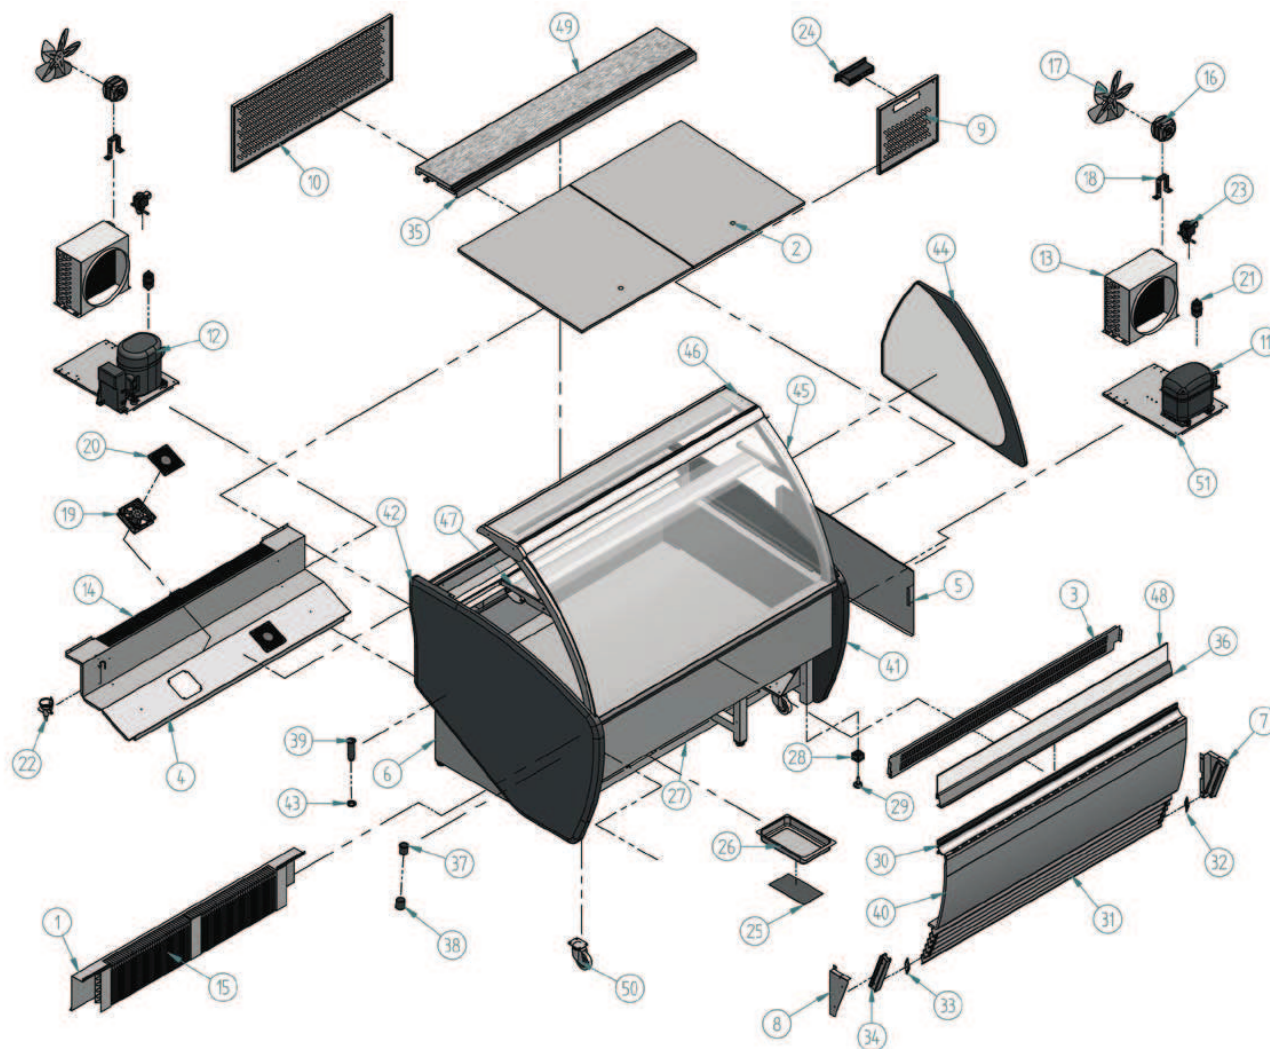

VAR 1500 H

Nº	Código	Descripción	Cantidad
1	10ARH1534	CIERRE DEL EVAP ARIES 1500 H	1
2	10ARH1540	BAND ARIES 1500 H	2
3	10ARH1544	DEFLECTOR ARIES 1500 H	1
4	10ARH1555	PROTECT EVAP ARIES 1500 H	1
5	10ARH1560	COST DCH DEC ARIES	1
6	10ARH1561	COST IZQ DEC ARIES	1
7	10ARH1571	SOP DCH LAMAS ARIES	1
8	10ARH1572	SOP IZQ LAMAS ARIES	1
9	10ARH1575	C/MANDOS ARIES R	1
10	10ARH1576	REJILLA TRAS ARIES 1500	1
11	301015	COMPRESOR 1/2 R404a	1
12	301030	COMPRESOR ASPERA T2180GK	1
13	302X18	CONDENSADOR 11X4 CON BAÑE L/A 270	2
14	303V64	EVAP TRAS STAR 1500 HELADOS	1
15	303V69	EVAP DEL ARIES 1500 HELADOS	1
16	304X01	MOTOVENT. 10W IH-88 D-250I	2
17	304X07	PALA 250 mm	2

Nº	Código	Descripción	Cantidad
18	304X10	PIE GRANDE 184 mm	2
19	304X18	MOTOV.PAPST 4656N (CABLE LZ120)	2
20	304X27	REJILLA MOTOVENT. EBM LZ30-5	2
21	305X03	DESHIDRATADOR CERAMICO	2
22	305X09	VALVULA EXPANSION TUB. 68U2096	2
23	308X03	Valvula Solenoide Canfoss EVD-101	2
24	308X29	MICRO 5 RELES PB00H0HBXX	1
25	406X32	PLACA RESIT. 200 w TERMOST.	1
26	501X21	BANDEJA EVAP. AN/VIT 398 x 190	1
27	505X96	RODAPIE ARIES 1500 R	1
28	506X35	PATA REG. 40 x 40	6
29	506x86	REGULADOR MT M10	6
30	601X166	PERFIL REF.10640 PLATA GRAT.REP. 6m	1
31	601X167	PERF. LAMA REF. 2271 PLATA	6
32	601X168	SOPORTE LAMA IZDA. TC2271	5
33	601X169	SOPORTE LAMA DCHA. TC2271	5
34	601X170	PERF. LAMA REF. 4553 PLATA	2