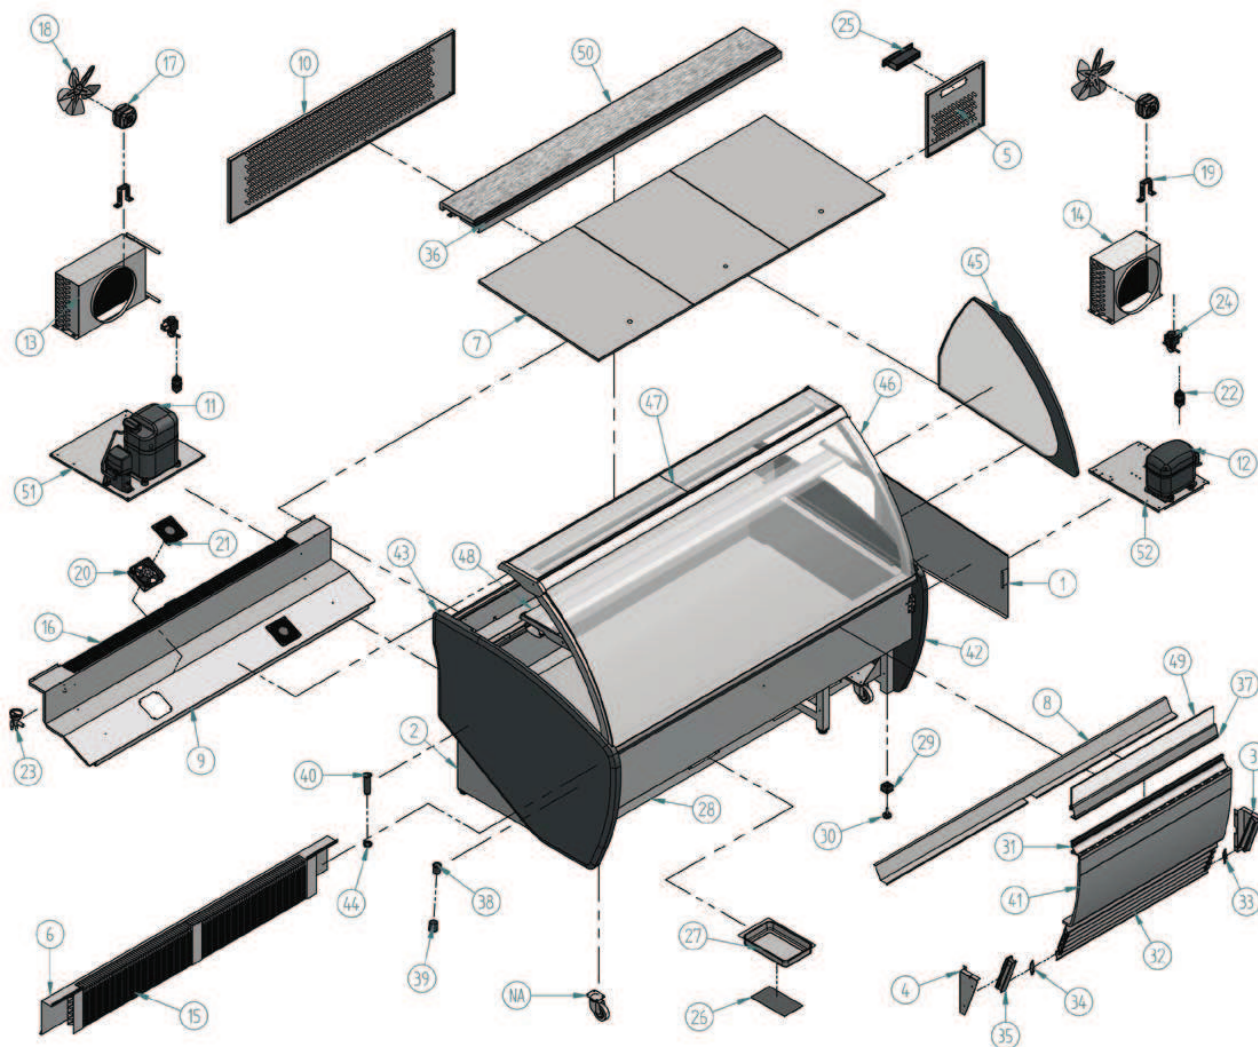

## VAR 2000 H

Nº	Código	Descripción	Cantidad
1	10ARH1560	COST DCH DEC ARIES	1
2	10ARH1561	COST IZD DEC ARIES	1
3	10ARH1571	SOP DCH LAMAS ARIES	2
4	10ARH1572	SOP IZD LAMAS ARIES	2
5	10ARH1575	L/MANUOS ARIES R	1
6	10ARH2034	CIERRE DEL EVAP ARIES 2000 H	1
7	10ARH2040	BAND ARIES 2000 H	3
8	10ARH2044	DEFLECTOR DEL ARIES 2000 H	1
9	10ARH2055	PROTECT EVAP ARIES 2000 H	1
10	10ARH2076	REJILLA TRAS ARIES 2000	1
11	301A01	COMPRESOR ASPERA NJ2212GK	1
12	301D26	COMPRESOR 3/4 404a	1
13	302X17	CONDENS. 10x4 CON BAFLE LA.400	1
14	302X18	CONDENSADOR 10x4 CON BAFLE L/A 270	1
15	303V70	EVAP DEL ARIES 2000 HELADOS	1
16	303V71	EVAP TRAS ARIES 2000 HELADOS	1
17	304X01	MOTOVENT. 10w (H-88 D-250)	2
18	304X07	PALA 250 mm	2

Nº	Código	Descripción	Cantidad
19	304X10	PIE GRANDE (84 mm)	2
20	304X18	MOTOVPAPST 4656N ICABLE LZ120)	2
21	304X27	REJILLA MOTOVENT. EBM LZ30-5	2
22	305X03	DESHIDRATADOR CERAMICO	2
23	305X09	VALVULA EXPANSION TUB. 68U2096	2
24	308X03	Valvula Solenoide Danfoss EVD-101	2
25	308X29	MICRO 5 RELES P80H0H8XX	1
26	406X32	PLACA RESIT. 200 w TERMOST.	1
27	501X21	BANDEJA EVAP. ANAVIT 398 x 190	1
28	505X97	RODAPIE ARIES 2000 R	1
29	506X35	PATA REG. 40 x 40	6
30	506X86	REGULADOR MT M10	6
31	601X166	PERFIL REF.10640 PLATA GRAT.REP. 6m	2
32	601X167	PERF. LAMA REF. 2271 PLATA	12
33	601X168	SOPORTE LAMA IZDA. TC2271	10
34	601X169	SOPORTE LAMA DCHA. TC2271	10
35	601X170	PERF. LAMA REF. 4553 PLATA	4
35	601X90	PERFIL REF-2438 PLATA (5.4 MI)	1