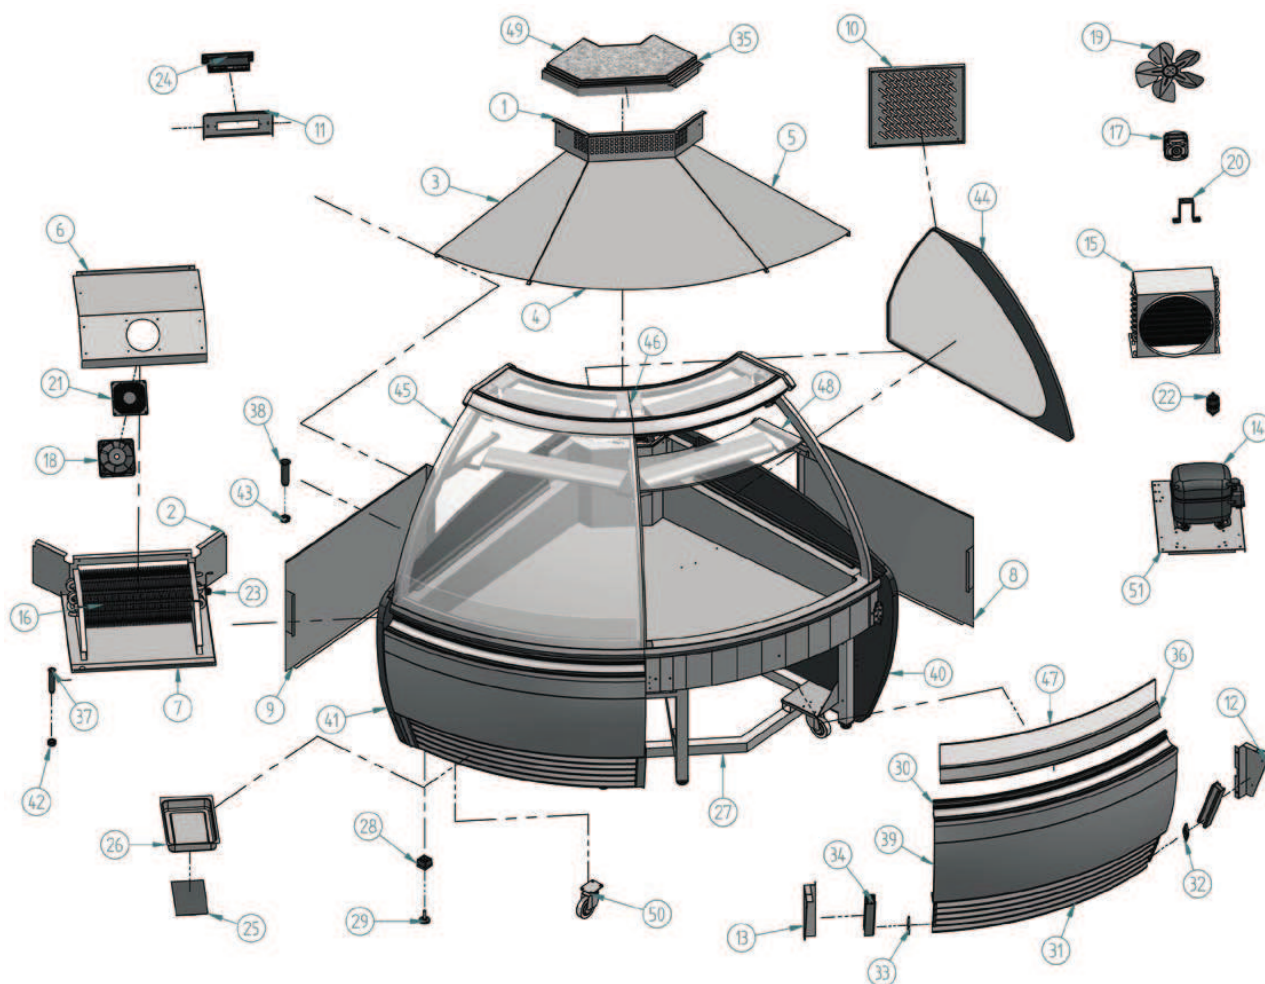

VARAA 90 R

Nº	Código	Descripción	Cantidad
1	10ARAA931	DUELA ARIES A A 90°	1
2	10ARAA933	CIERRE EVAP TRAS ARIES A A 90°	1
3	10ARAA938	BAND IZQ ARIES A A 90°	1
4	10ARAA940	BAND CENT ARIES A A 90°	1
5	10ARAA941	BAND DCH ARIES A A 90°	1
6	10ARAA955	PROTECT EVAP ARIES A A 90°	1
7	10ARAA956	BAND EVAP ARIES A A 90°	1
8	10ARAA960	COST DCH DEC. ARIES A A / A C	1
9	10ARAA961	COST IZQ DEC. ARIES A A / A C	1
10	10ARAA975	REJILLA TRAS ARIES A A 90°	1
11	10ARAA979	C/MANDOS ARIES A A 90 R.	1
12	10ARH1571	SOP DCH LAMAS ARIES	2
13	10ARH1572	SOP IZQ LAMAS ARIES	2
14	301010	COMPRESOR 1/3 R 404 A	1
15	302X10	CONDENSADOR 9X4 CON BAFLE	1
16	303V40	EVAP RF 13 / MF 900	1
17	304X01	MOTOVENT. 10W (H-88 D-250)	1

Nº	Código	Descripción	Cantidad
35	601X90	PERFIL REF-2438 PLATA (5.4 M)	1
36	602V39	PERFIL TABICA ARIES AA 90°	2
37	603X15	DESAGUE 1/2 LARGO (COMPLETO)	1
38	603X16	DESAGUE 3/4	1
39	603X195	DEC. FRONTAL ARIES-LIBRA AA 45°	2
40	603X197	COSTADO ABS ARIES DERECHO	1
41	603X198	COSTADO ABS ARIES IZQUIERDO	1
42	603X73	TUERCA 1/2	1
43	603X74	TUERCA 3/4 GAS	1
44	604V199	TERMOPAN 4+6+4 COSTADO ARIES	2
45	604V203	CRISTAL FRONTAL ARIES AA 45°	2
46	604V207	ENCIMERA CRISTAL ARIES AA 45°	2
47	604V214	TABICA CRISTAL ARIES AA 90°	2
48	604V231	ESTANTE CRISTAL ARIES AA 90°	1
49	606S04	ENCIMERA QUARZ ARIES AA 90°	1
50	705X22	RUEDA GOMA GRIS 80 mm	3
51	VITBANC	BANCADA VITBANC	1