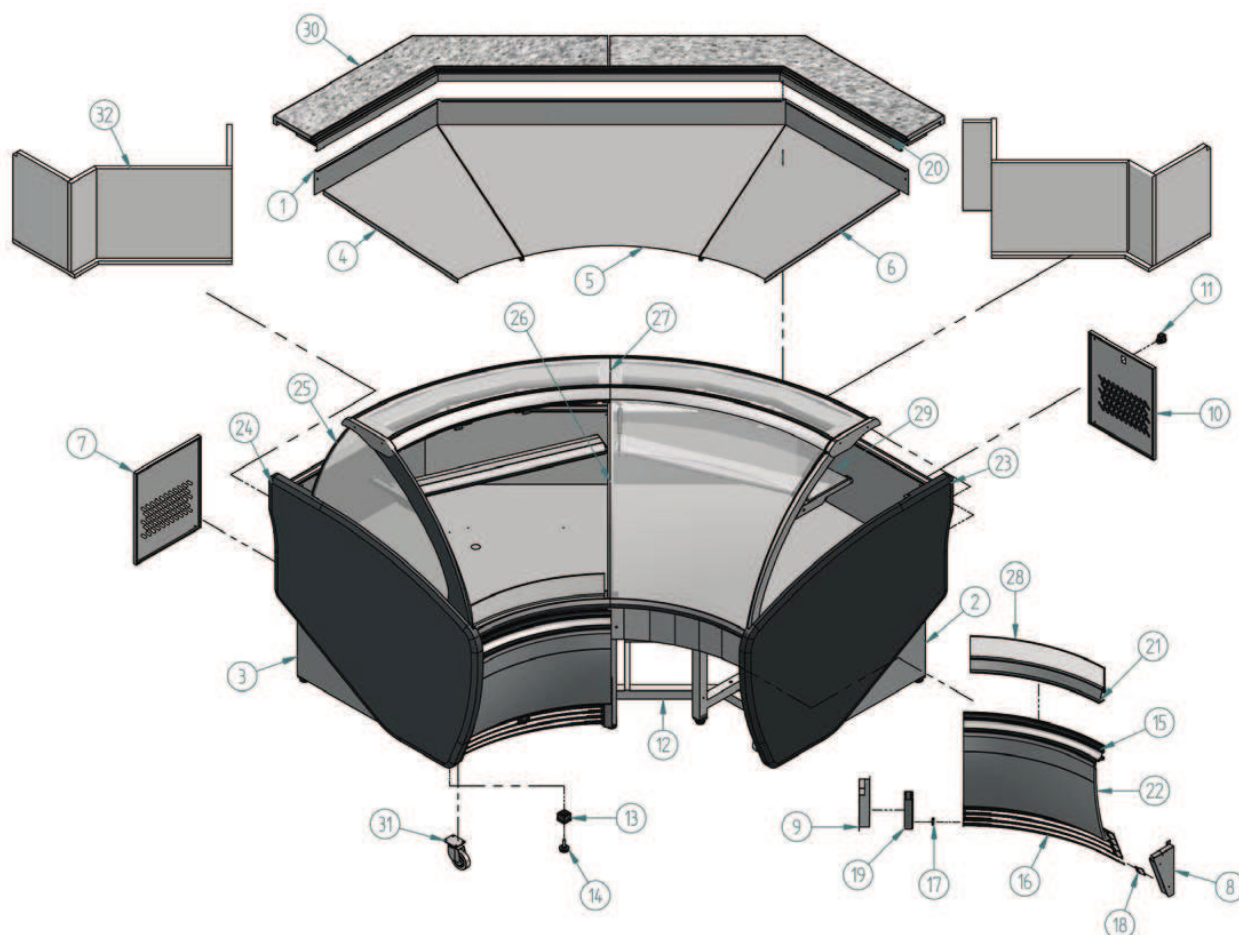

VARAC 90 N

Nº	Código	Descripción	Cantidad
1	10ANAC931	DUELA ARIES A C 90° N	1
2	10ARAA960	COST DCH DEC ARIES A A / A C	1
3	10ARAA961	COST IZQ DEC ARIES A A / A C	1
4	10ARAC938	BAND IZQ ARIES A C 90°	1
5	10ARAC940	BAND CENT ARIES A C 90°	1
6	10ARAC941	BAND DCH ARIES A C 90°	1
7	10ARAC976	REJILLA TRAS ARIES A C 90°	1
8	10ARH1571	SOP DCH LAMAS ARIES	2
9	10ARH1572	SOP IZQ LAMAS ARIES	2
10	10LBN1575	CUADRO MANDOS	1
11	405X04	INTERRUPTOR GENERAL	1

Nº	Código	Descripción	Cantidad
12	505X107	RODAPIE ARIES AC 90° N	1
13	506X35	PATA REG. 40 x 40	9
14	506x86	REGULADOR MT M10	9
15	601X166	PERFIL REF.10640 PLATA GRAT.REP. 6m	2
16	601X167	PERF. LAMA REF. 2271 PLATA	1
17	601X168	SOPORTE LAMA IZDA. TC2271	10
18	601X169	SOPORTE LAMA DCHA. TC2271	10
19	601X170	PERF. LAMA REF. 4553 PLATA	4
20	601X90	PERFIL REF-2438 PLATA (5.4 MI)	1
21	602V140	PERFIL TABICA ARIES AC 90°	2
22	603X196	DECORACION FRONTAL ARIES-LIBRA AC45°	2