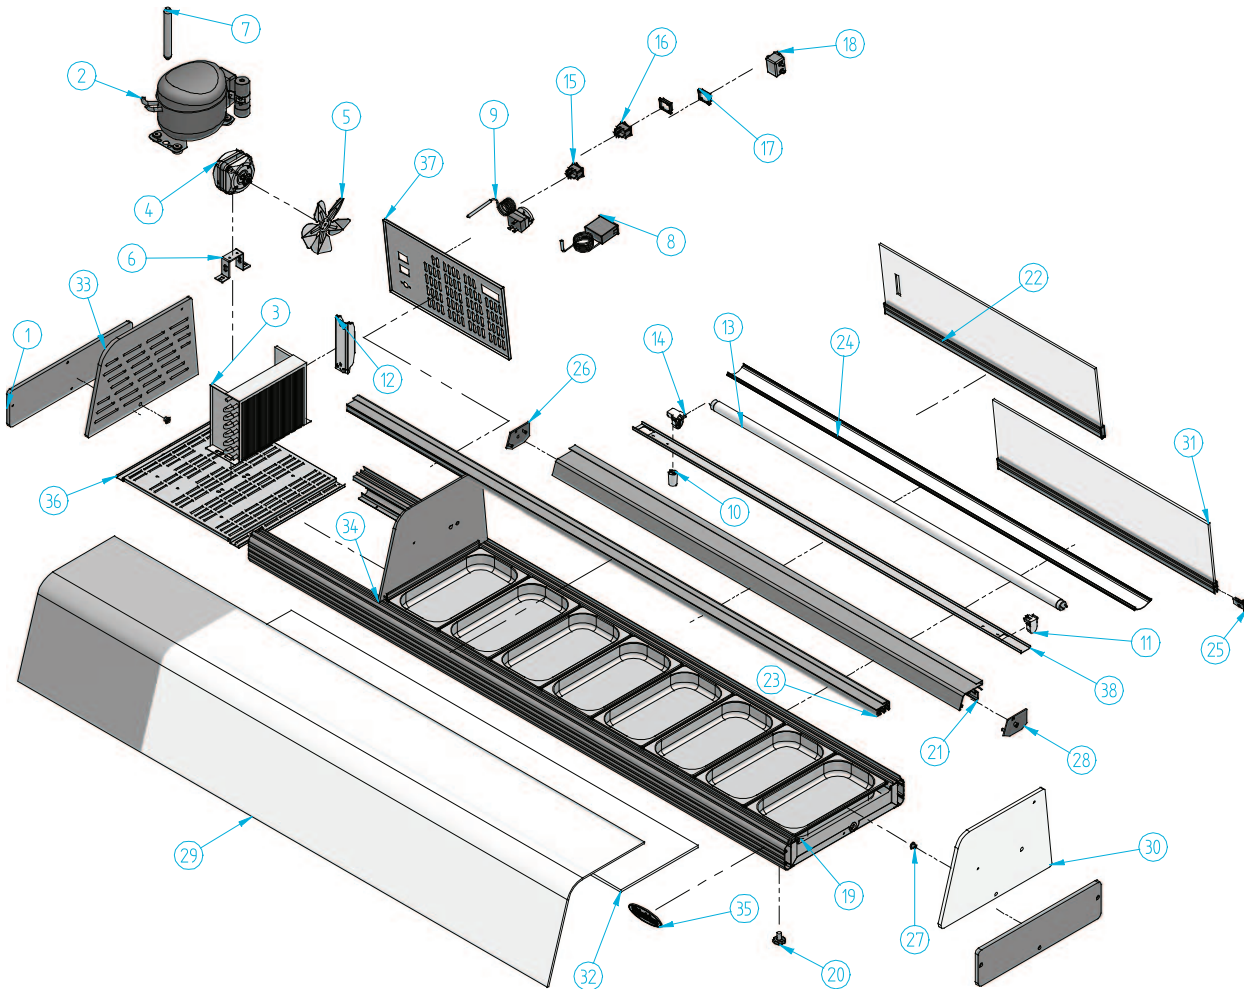

ET 8 D MAD

Nº	Código	Descripción	Cantidad
1	203V57	COSTADO INFERIOR NOGAL ET	1
2	301D01	COMPRESOR 1/8 R134a	1
3	302X02	CONDENSADOR 7X2 ET SIN BAFLE	1
4	304X02A	MOTIV. 5W AROJH-75 D-154	1
5	304X05	PALA 154 mm	1
6	304X08	PIE CHICO (56 mm)	1
7	305X01	FILTRO 20 GR. 1/4X1/4 R-134a	1
8	308X06	TERMOMETRO ANALOGICO DE BULBO	1
9	308X09	TERMOSTATO	1
10	401X07	CEBADOR 4-80 W FS-11	1
11	401X12	PORTA-TUBOS IREF, 249/TSI	1
12	401X17	REACTANCIA 36-40 W IMS 3623I	1
13	401X25	TUBO FLUOR, 36W L.D. 1200 mm 26 D	1

Nº	Código	Descripción	Cantidad
14	401X28	PORTA-TUBOS +PYCEBADOR 249/TCR	1
15	405X02	INTERRUPTOR NARANJA ILUMINACION	1
16	405X04	INTERRUPTOR GENERAL	1
17	405X13	PROTECTOR INTERRUPTOR ET	2
18	407X14	FILTRO MONOFAS 250 V 3A FEH-3Z	1
19	501X04	BANDEJA 1/3 x 40	8
20	506X24	REGULADOR M10	4
21	601X136	PERFIL REF. 819 NOGAL	1
22	601X137	PERFIL REF-650 NOGAL	2
23	601X138	PERFIL 2947 NOGAL	1
24	602V67	PERFIL PROTECTOR ET 8	1
25	603X35	ROLDANA REF. HR0L 100	4
26	603X46	TAPETA DCHA. PANTALLA REF. 819	1

Nº	Código	Descripción	Cantidad
27	603X54	TAPON REF-005	2
28	603X75	TAPETA IZQ. PANTALLA REF- 819	1
29	604V158	CRISTAL CURVO ET 8 DOBLE EST	1
30	604V24	COSTADO CRISTAL ET DOBLE ESTANT.	1
31	604V26	PUERTA CRISTAL ET 8 D/E	2
32	604V28	ESTANTE ET 8 DOBLE ESTANTE	1
33	605V48	COST METACRILATO NOGAL ET DOBLE EST	1
34	605V51	SEPARAD CURV NOGAL ET DOBLE EST	1
35	901X57	MARCA INFRICO RELIEVE 115x40 ROJO	1
36	BANCADA1	BANCADA ET GURPO INCOMP	1
37	ET2ZEM1	E/MANDOS ET D/E	1
38	PANTET8	SOPORTE ILUMINACION ET 8	1