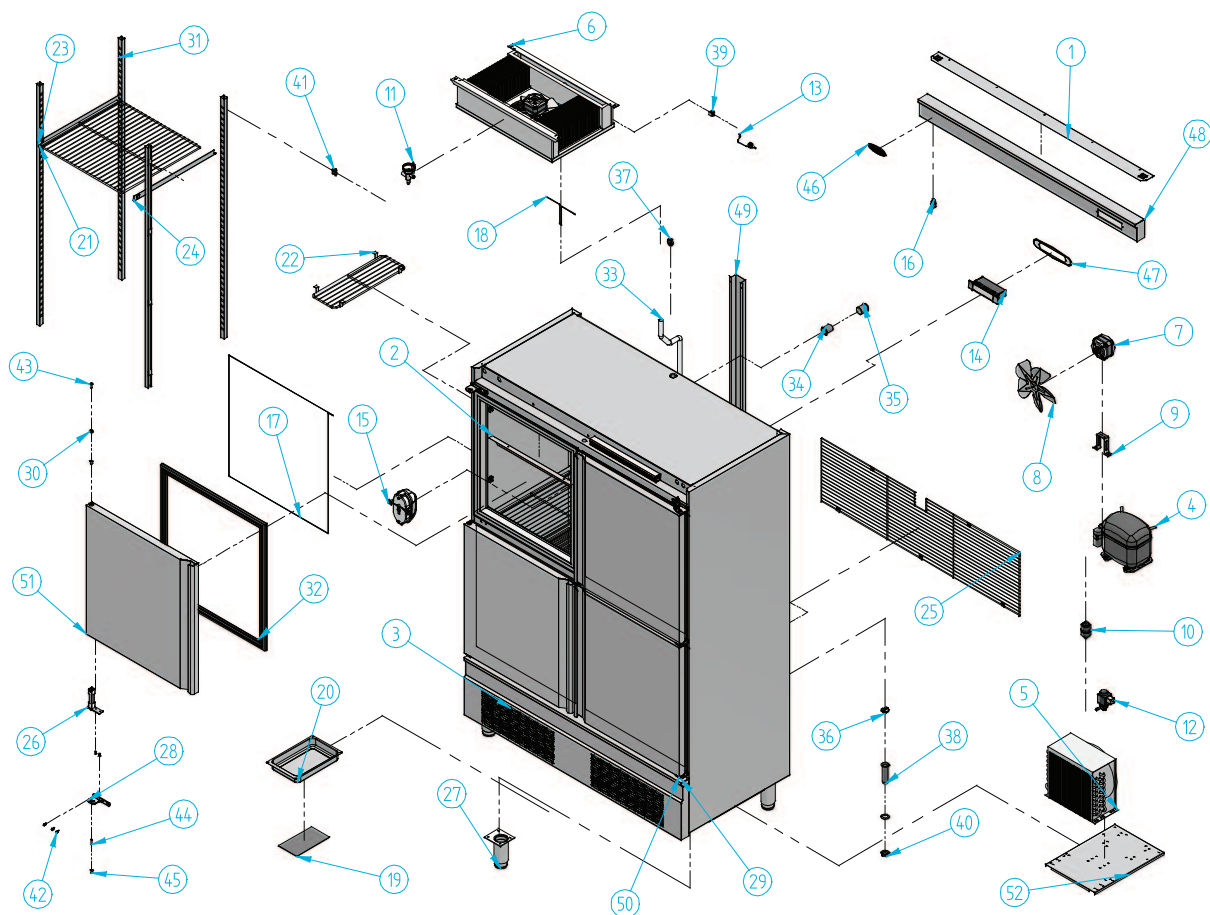

## AN 1004 BT

Nº	Código	Descripción	Cantidad
1	10AN1050	REJILLA VENT C/MANDOS AN 1000	1
2	10AN1051	REJILLA VENT EVAPORADOR AN	2
3	10AN1080	REJILLA VENT DEL AN 1000	1
4	301026	COMPRESOR 3/4 404a	1
5	302X10	CONDENSADOR 9X4 CON BAFLE	1
6	303A17	EVAPORADOR AN 1000 BT	1
7	304X01	MOTOVENT, 10W IH-88 D=250I	1
8	304X07	PALA 250 mm	1
9	304X10	PIE GRANDE (84 mm)	1
10	305X03	DESHIDRATADOR CERAMICO	1
11	305X05	VALVULA EXPANSION TUB. 68U2095	1
12	308X03	Valvula Solenoide Danfoss EVD-101	1
13	308X04	SONDA MICROPROC. NTC	2
14	308X05	MICROPROC. 3 RELE DIXELL XW60L	1
15	401X06	APLIQUE OVAL C/P REF. 1400 G	1
16	405X10	MICRO DE PUERTA	2
17	406X04	RESIST. ANTI-VAHO OPTO BT	4
18	406X25	RESIST. ANTI-VAHO AGN DESAGÜE	1

Nº	Código	Descripción	Cantidad
19	406X32	PLACA RESIT. 200 w TERMOST.	1
20	501X29	BANDEJA EVAP. AN/VIT 398 x 190	1
21	502X02	PARRILLA AN 1000 PLAST.	6
22	502X21	SUPLEM. PARRILLA AN	3
23	503X12	GUJA PARRILLA AN 1000 ( 521 mm )	6
24	503X17	GUJA PARRILLA AN 1000 ( 521 mm )	6
25	504X12	REJILLA INF. IL COND. AN 1000	1
26	506X03	BISAGRA PUERTA	4
27	506X42	PATA REG. ARMARIOS 2 PULGADAS	4
28	506X54	SOPORTE BISAGRAS IZQUIERDO	3
29	506X55	SOPORTE BISAGRA DERECHO	3
30	506X56	TUERCA ANCLAJE	2
31	601X50	SOPORTE PARRILLA BAJO 03	8
32	602A01	BURLETE AN CHICA 631 x 665	4
33	602X74	GOMA DESAGÜE 19 x 24 mm	1
34	603X124	PASA-MUROS INTERIOR	1
35	603X125	PASA-MUROS EXTERIOR	1
36	603X127	TAPON PARA DESAGÜE 3/4	1