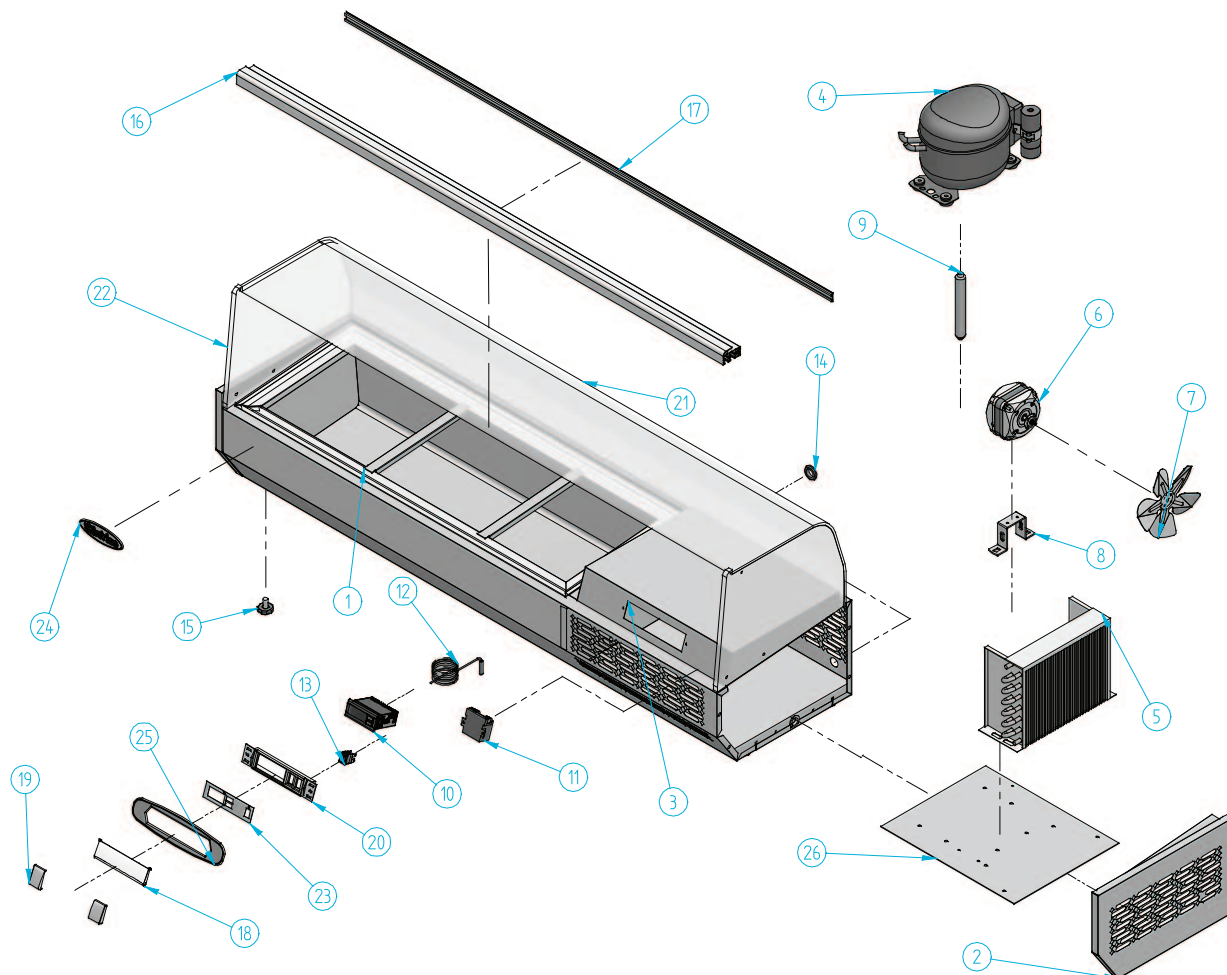

VIP 1330 B 1/4 CR

Nº	Código	Descripción	Cantidad
1	10V1B19	SEPARADOR BANDEJAS VIP 1/4	2
2	10V4B07	COSTADO HERMETICO VIP 1/4	1
3	10V4B16	C/MANDOS VIP 1/4	1
4	301DD1	COMPRESOR 1/8 R134a	1
5	302X02	CONDENSADOR 7X2 ET SIN BAFLE	1
6	304X02A	MOTOV. 5W AROJH-75 D-154I	1
7	304X05	PALA 154 mm	1
8	304X08	PIE CHICO (56 mm)	1
9	305X01	FILTRO 20 GR. 1/4X1/4 R-134a	1

Nº	Código	Descripción	Cantidad
10	308x01	MICROPROC. 1 RELE XR20C 12 v	1
11	308x12	TRANSFORMADOR (220/12V)	1
12	308x16	SONDA MICROP. NTC 1.5 M	1
13	405X05	PULSADOR VERDE L4-2A8N40N7	1
14	407X07	PASACABLE 18 mm	1
15	506X24	REGULADOR M10	4
16	601X110	PERFIL REF - 2947 PLATA	1
17	601X111	PERFIL REF - 2948 PLATA	1
18	603X113	CRISTAL CUADRO MANDOS	1

Nº	Código	Descripción	Cantidad
19	603X114	JUEGO INTER. CUADRO MANDOS	1
20	603X115	CARCASA CUADRO MANDOS	1
21	604V140	CRISTAL CURVO VIP 1330	1
22	605X02	COSTADO METACR. VIP	2
23	901X47	PEGATINA C/MANDO S/LLUZ	1
24	901X57	MARCA INFRICO RELIEVE 115x40 ROJO	1
25	901X58	PROTECT C/MANDOS FIG. A PLATA	1
26	VIPBANC	BANCADA VIP	1