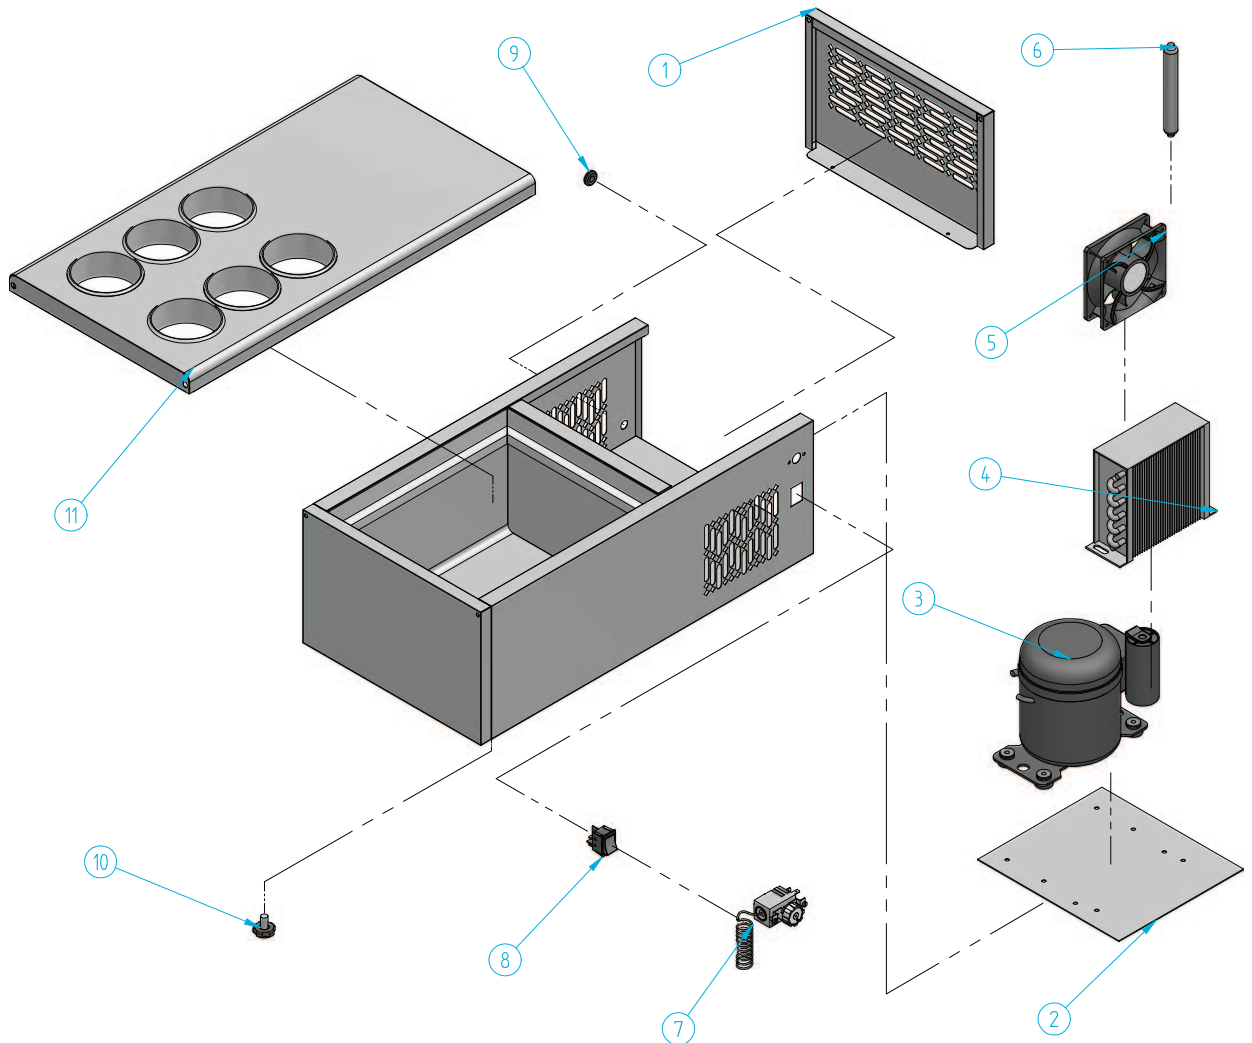

RV 6

Nº	Código	Descripción	Cantidad
1	10RV6002	COSTADO EXTERIOR DCHO	1
2	10RV6053	BANCADA BV	1
3	301001SP5	COMPRESOR 1/8 GD40MB	1
4	302X21	CONDENSADOR 6X2 CON BAFLE	1
5	304X26	MOTOVENT. PAPST 4650 N CABLE LZ 120	1
6	305X01	FILTRO 20 GR. 1/4X1/4 R-134a	1
7	308X10	TERMOSTATO	1
8	405X04	INTERRUPTOR GENERAL	1
9	407X03	PASACABLE 9 mm	1
10	506X24	REGULADOR M10	4
11	ENCRV6	ENCIMERA RV6	1