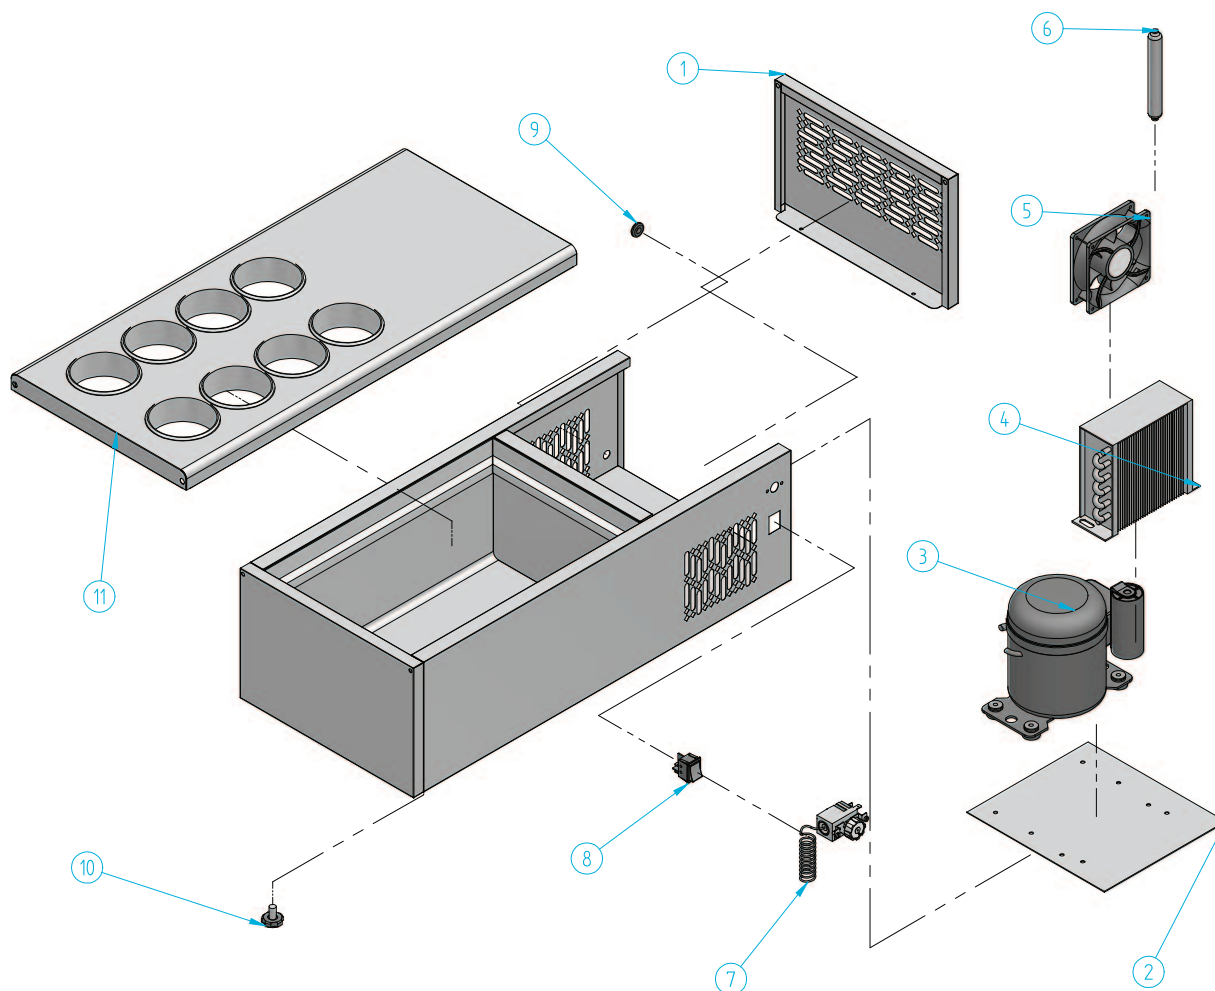

RV 8

Nº	Código	Descripción	Cantidad
1	10RV6002	COSTADO EXTERIOR DCHO	1
2	10RV6053	BANCADA BV	1
3	301D01SP5	COMPRESOR 1/8 GD40MB	1
4	302X21	CONDENSADOR 6X2 CON BAFLE	1
5	304X26	MOTOVENT. PAPST 4650 N CABLE LZ 120	1
6	305X01	FILTRO 20 GR. 1/4X1/4 R-134a	1
7	308X10	TERMOSTATO	1
8	405X04	INTERRUPTOR GENERAL	1
9	407X03	PASACABLE 9 mm	1
10	506X24	REGULADOR M10	4
11	ENCRV8	ENCIMERA RV8	1