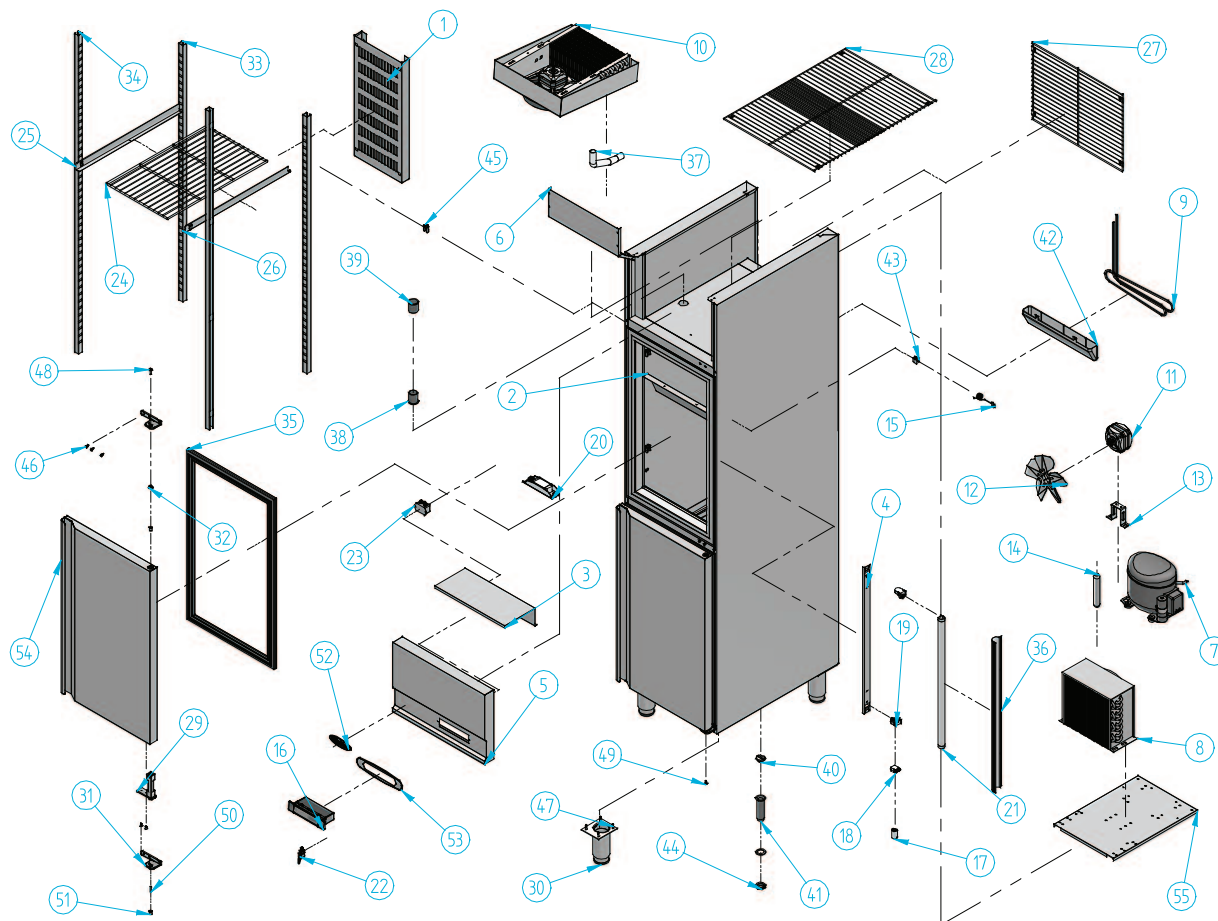

AGN 302

Nº	Código	Descripción	Cantidad
1	10AG3027	POSTIZO INTERIOR AGN 300	2
2	10AG3049	REJILLA VENT. EVAP. AGN 300	1
3	10AG3050	PROTECT. INST. C/MANDOS AGN 300	1
4	10AG3054	SOP. ILUM. PANTALLA	1
5	10AG3080	C/MANDOS AGN 300	1
6	10KG3052	SOPORTE VENT. AGN 300	1
7	301004	COMPRESOR 1/4 R134a	1
8	302X05	CONDENSADOR 8X3 CON BAFLE	1
9	302X20	SERPENTIN AGN 300	1
10	303A13	EVAP. TF. MOD AGN 300	1
11	304X02	MOTOVENT. 5WJH-75 D-200I	1
12	304X06	PALA 200 mm	1
13	304X09	PIE MEDIANO (72 mm)	1
14	305X02	FILTRO 30 GR. 1/4X1/4 R-134a	1
15	308X04	SONDA MICROPROC. NTC	2
16	308X11	MICROPROC. 2 RELE	1
17	401X07	CEBADOR 4-80 W FS-11	1
18	401X10	PORTA-CEBADOR (REF.16/L)	1
19	401X12	PORTA-TUBOS (REF. 249/TS)	2

Nº	Código	Descripción	Cantidad
39	603X125	PASA-MUROS EXTERIOR	1
40	603X127	TAPON PARA DESAGUE 3/4	1
41	603X16	DESAGUE 3/4	1
42	603X160	BANDEJA EVAPORATIVA AGN 300	1
43	603X40	SOPORTE BULBO	1
44	603X74	TUERCA 3/4 GAS	1
45	603X77	SOPORTE "U" DESMONTABLE	14
46	701X28	TORNILLO 4,8x16 DIN 7982 NIQUEL	13
47	701X49	TORNILLO AUTOBL 5,5 X 22 DIN 7504	20
48	701X62	TORNILLO M6x20 ULS (DIAM.13,6) A-2	1
49	701X63	TORNILLO M6x10 ULS (DIAM.13,6) A-2	1
50	701X64	ESPARRAGO M6 x 25 DIN 913 A-2	1
51	704X03	TUERCA REMACHABLE M6x9x14,5 AL/H	2
52	901X57	MARCA INFRICO RELIEVE 115x40 ROJO	1
53	901X58	PROTECT C/MANDOS FIG. A PLATA	1
54	PUEDCAG30	PUERTA DCHA CHICA AGN 300	2
55	VITBANC	BANCADA VITBANC	1