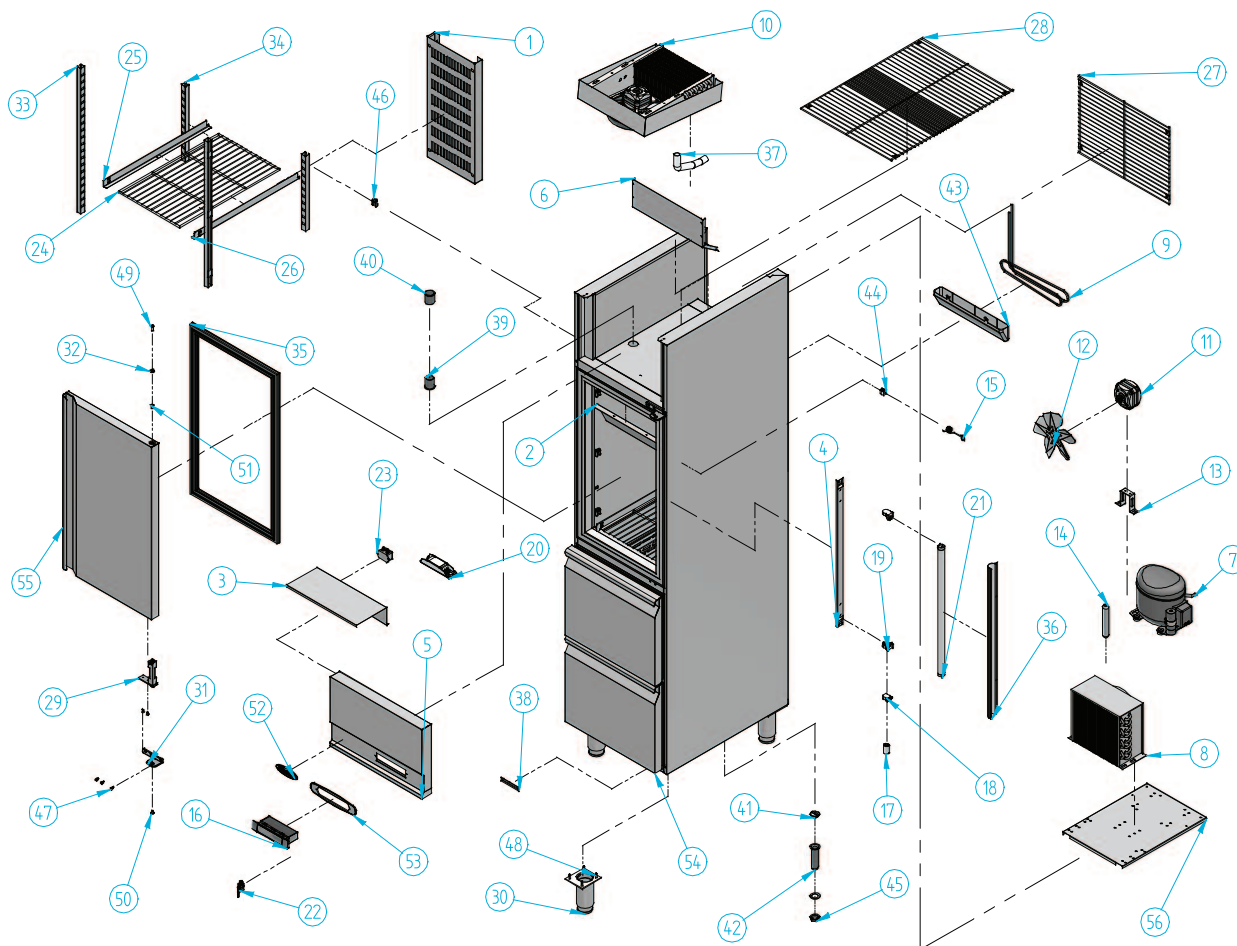

AGN 322

Nº	Código	Descripción	Cantidad
1	10AG3027	POSTIZO INTERIOR AGN 300	1
2	10AG3049	REJILLA VENT. EVAP. AGN 300	1
3	10AG3050	PROTECT. INST. C/MANDOS AGN 300	1
4	10AG3054	SOP. ILLUM. PANTALLA	1
5	10AG3080	C/MANDOS AGN 300	1
6	10KG3052	SOPORTE VENT. AGN 300	1
7	301D04	COMPRESOR 1/4 R134a	1
8	302X05	CONDENSADOR 8X3 CON BAFLE	1
9	302X20	SERPENTIN AGN 300	1
10	303A13	EVAP. TF. MOD AGN 300	1
11	304X02	MOTOVENT. 5WJH-75 D-200I	1
12	304X06	PALA 200 mm	1
13	304X09	PIE MEDIANO (72 mm)	1
14	305X02	FILTRO 30 GR. 1/4X1/4 R-134a	1
15	308X04	SONDA MICROPROC. NTC	2
16	308X11	MICROPROC. 2 RELE	1
17	401X07	CEBADOR 4-80 W FS-11	1
18	401X10	PORTA-CEBADOR IREF.16/LI	1
19	401X12	PORTA-TUBOS (REF. 249/TS)	2