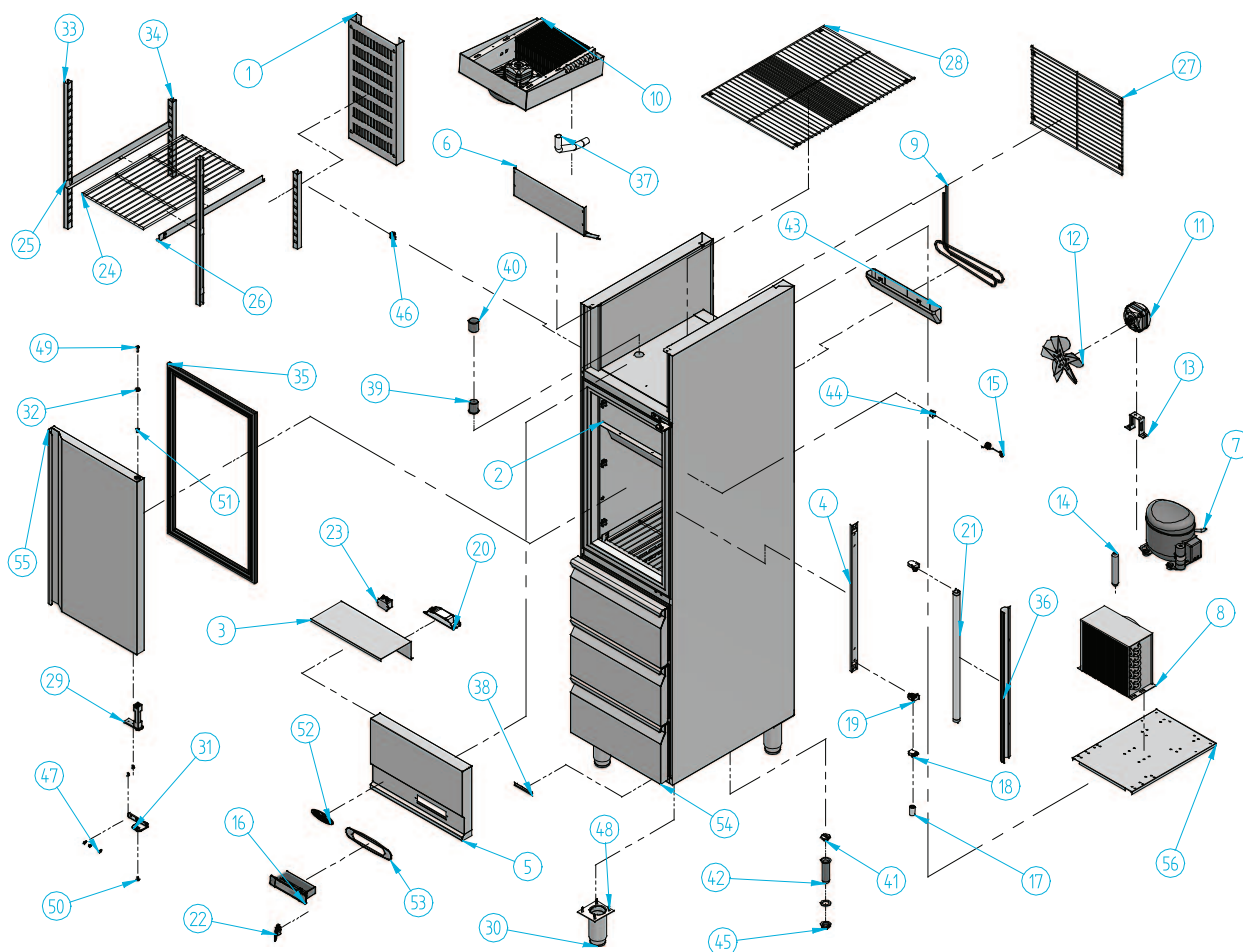

AGN 323

Nº	Código	Descripción	Cantidad
1	10AG3027	POSTIZO INTERIOR AGN 300	1
2	10AG3049	REJILLA VENT. EVAP. AGN 300	1
3	10AG3050	PROTECT. INST. C/MANDOS AGN 300	1
4	10AG3054	SOP. ILLUM. PANTALLA.	1
5	10AG3080	C/MANDOS AGN 300	1
6	10AG3052	SOPORTE VENT. AGN 300	1
7	301D04	COMPRESOR 1/4 R134a	1
8	302X05	CONDENSADOR 8X3 CON BAFLE	1
9	302X20	SERPENTIN AGN 300	1
10	303A13	EVAP. TF. MOD AGN 300	1
11	304X02	MOTOVENT. 5WJH-75 D-200I	1
12	304X06	PALA 200 mm	1
13	304X09	PIE MEDIANO (72 mm)	1
14	305X02	FILTRO 30 GR. 1/4X1/4 R-134a	1
15	308X04	SONDA MICROPROC. NTC	2
16	308X11	MICROPROC. 2. RELE	1
17	401X07	CEBADOR 4-80 W FS-11	1
18	401X10	PORTA-CEBADOR (REF.16/LI)	1
19	401X12	PORTA-TUBOS (REF. 249/TS)	2