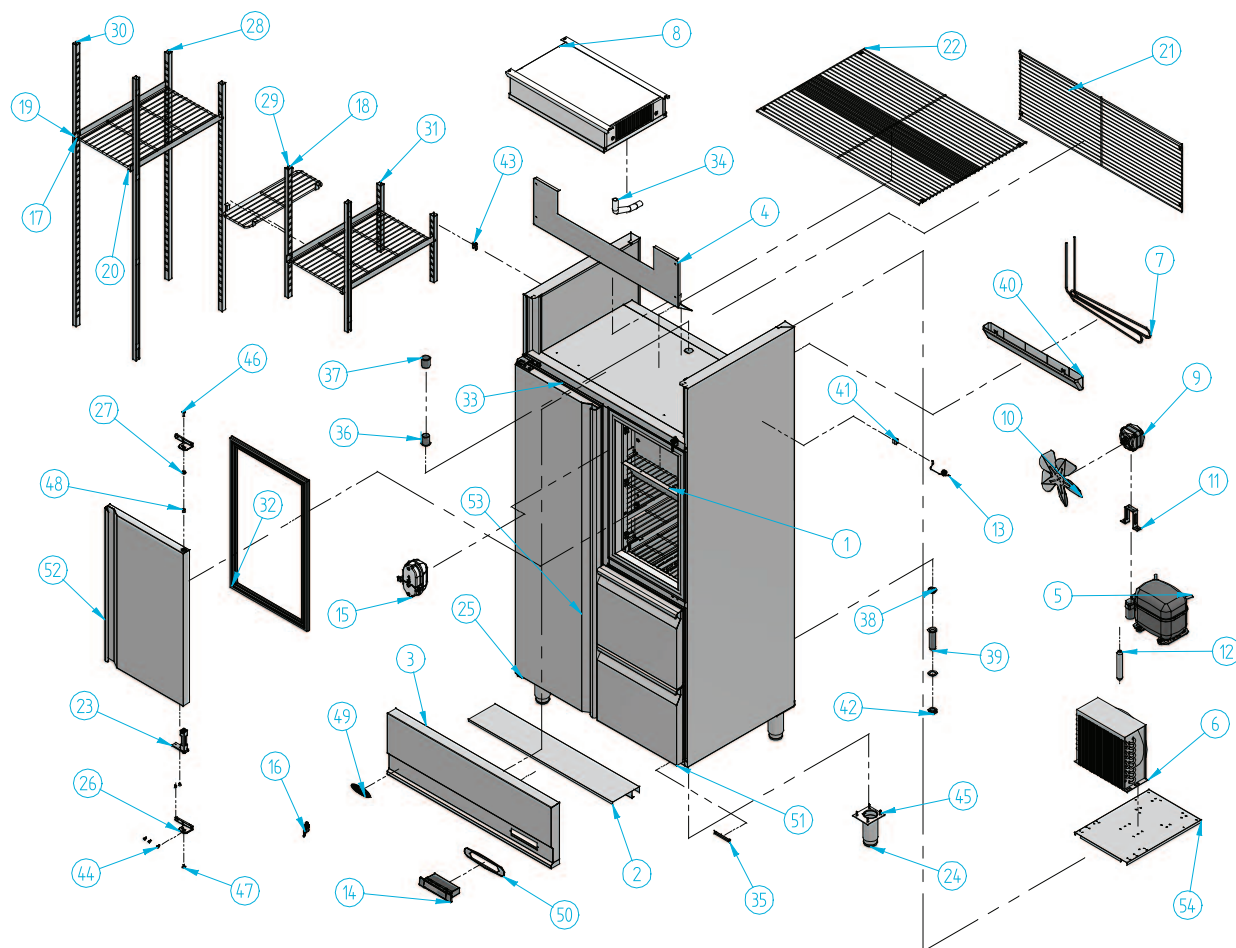

AGN 632

Nº	Código	Descripción	Cantidad
1	10AG3049	REJILLA VENT. EVAP. AGN 300	2
2	10AG6050	PROTECT. INST. C/MANDOS AGN 600	1
3	10AG6080	C/MANDOS AGN 600	1
4	10KG6052	SOPORTE VENTILADOR AGN 600	1
5	301D06	COMPRESOR 3/8 134A	1
6	302X09	CONDENSADOR 9X3 CON BAFLE	1
7	302X19	SERPENTIN AGN	1
8	303T03	EVAP. TF - DF11 AN 1000	1
9	304X01	MOTOVENT. 10W IH-88 D-250I	1
10	304X07	PALA 250 mm	1
11	304X10	PIE GRANDE (84 mm)	1
12	305X02	FILTRO 30 GR. 1/4X1/4 R-134a	1
13	308X04	SONDA MICROPROC. NTC	2
14	308X11	MICROPROC. 2 RELE	1
15	401X06	APLIQUE OVAL C/P REF. 1400 G	1
16	405X01	MICRO DE PUERTA	2
17	502X12	PARRILLA GASTRONORM 1/1	5
18	502X21	SUPLM. PARRILLA AN	2

Nº	Código	Descripción	Cantidad
19	503X15	GUIA 01 550 m/m (BMGN)	5
20	503X20	GUIA 02 550 m/m (BMGN)	5
21	504X17	REJILLA INF. U. COND. AGN 600	1
22	504X18	REJILLA SUP. U. COND. AGN 600	1
23	506X03	BISAGRA PUERTA	3
24	506X42	PATA REG. ARMARIOS 2 PULGADAS	4
25	506X54	SOPORTE BISAGRAS IZQUIERDO	2
26	506X55	SOPORTE BISAGRA DERECHO	2
27	506X56	TUERCA ANCLAJE	1
28	601K01	SOPORTE PARRILLA AGN K&T	2
29	601X122	SOPORTE PARRILLA	2
30	601X56	SOPORTE PARRILLA	2
31	601X59	SOPORTE PARRILLA BAJO 08	2
32	602A46	BURLETE AGN 738 x 426	1
33	602A47	BURLETE AGN 1542 x 426	1
34	602X74	GOMA DESAGUE 19 x 24 mm	1
35	603X110	TAPADERA TORNILLOS BISAGRAS	1
36	603X124	PASA-MUROS INTERIOR	1