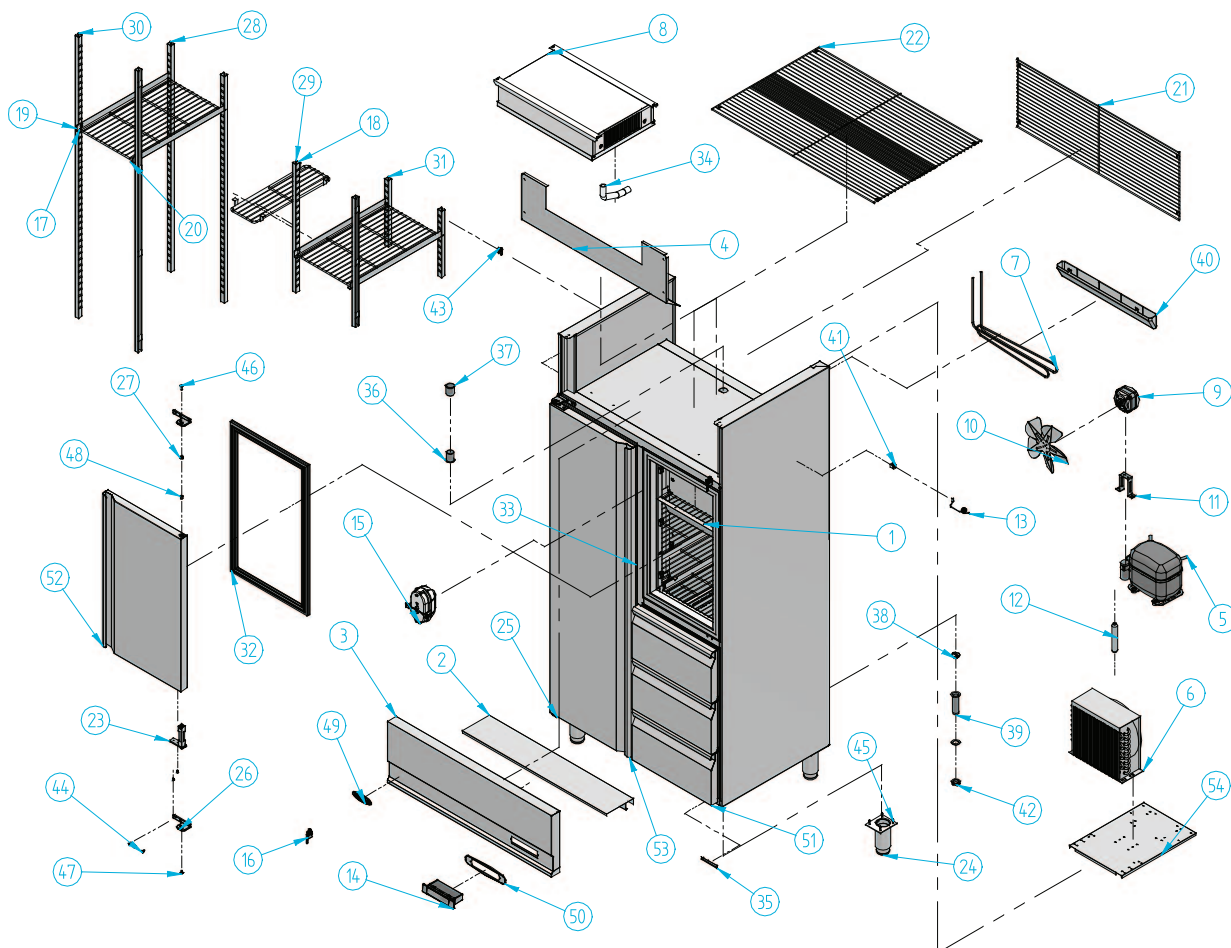

## AGN 633

Nº	Código	Descripción	Cantidad
1	10AG3049	REJILLA VENT. EVAP. AGN 300	2
2	10AG6050	PROTECT. INST. C/MANDOS AGN 600	1
3	10AG6080	C/MANDOS AGN 600	1
4	10KG6052	SOPORTE VENTILADOR AGN 600	1
5	301D06	COMPRESOR 3/8 134A	1
6	302X09	CONDENSADOR 9X3 CON BAFLE	1
7	302X19	SERPENTIN AGN	1
8	303T03	EVAP. TF - DF11 AN 1000	1
9	304X01	MOTOVENT. 10W (H-88 D-250)	1
10	304X07	PALA 250 mm	1
11	304X10	PIE GRANDE (84 mm)	1
12	305X02	FILTRO 30 GR. 1/4X1/4 R-134a	1
13	308X04	SONDA MICROPROC. NTC	2
14	308X11	MICROPROC. 2 RELE	1
15	401X06	APLIQUE OVAL C/P REF. 1400 G	1
16	405X10	MICRO DE PUERTA	2
17	502X12	PARRILLA GASTRONORM 1/1	5
18	502X21	SUPLM. PARRILLA AN	2

Nº	Código	Descripción	Cantidad
19	503X15	GUIA 01 550 m/m (BMGN)	5
20	503X20	GUIA 02 550 m/m (BMGN)	5
21	504X17	REJILLA INF. UL COND. AGN 600	1
22	504X18	REJILLA SUP. UL COND. AGN 600	1
23	506X03	BISAGRA PUERTA	3
24	506X42	PATA REG. ARMARIOS 2 PULGADAS	4
25	506X54	SOPORTE BISAGRAS IZQUIERDO	2
26	506X55	SOPORTE BISAGRA DERECHO	2
27	506X56	TUERCA ANCLAJE	1
28	601K01	SOPORTE PARRILLA AGN K&T	2
29	601X122	SOPORTE PARRILLA	2
30	601X56	SOPORTE PARRILLA	2
31	601X59	SOPORTE PARRILLA BAJO 08	2
32	602A46	BURLETE AGN 738 x 426	1
33	602A47	BURLETE AGN 1542 x 426	1
34	602X74	GOMA DESAGÜE 19 x 24 mm	1
35	603X110	TAPADERA TORNILLOS BISAGRAS	1
36	603X124	PASA-MUROS INTERIOR	1