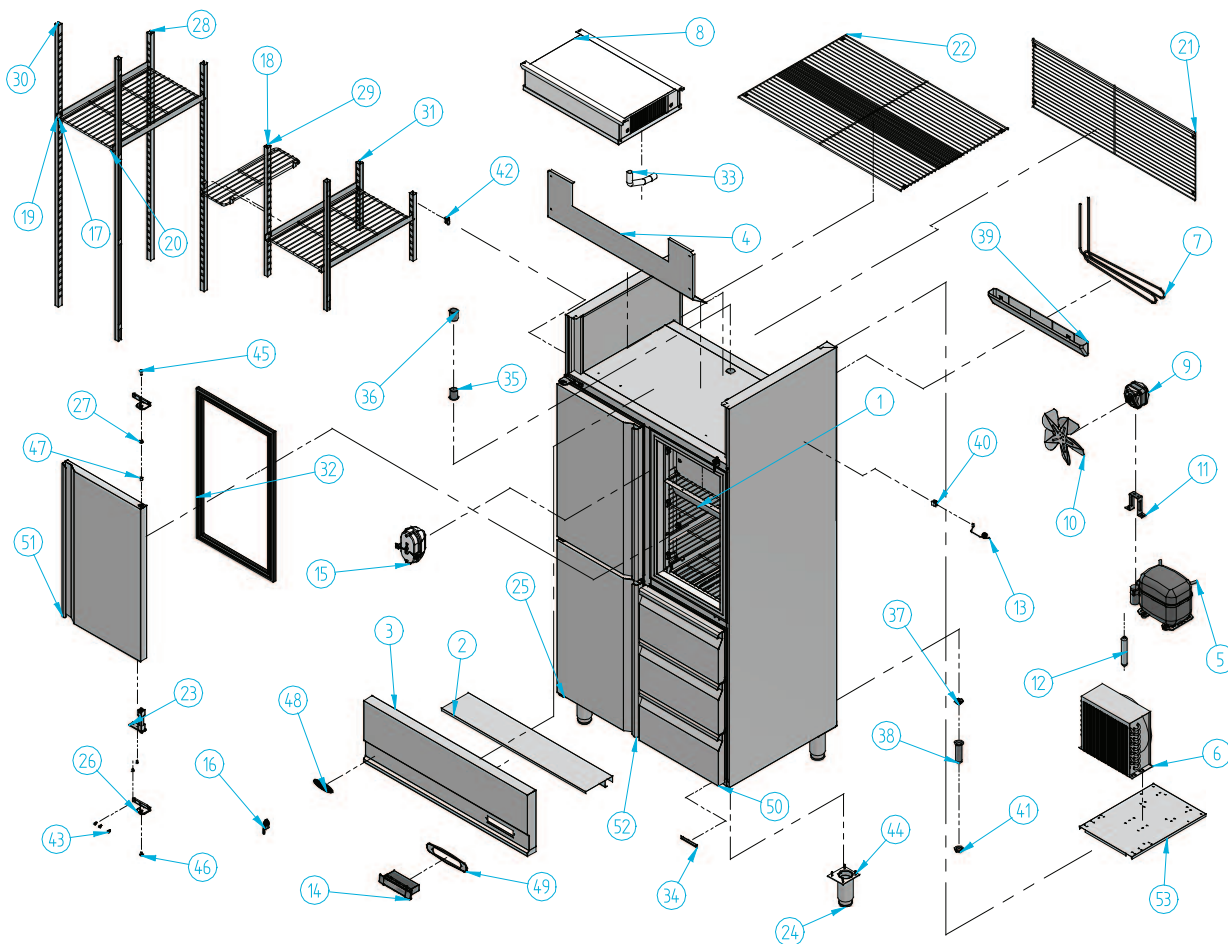

## AGN 643

Nº	Código	Descripción	Cantidad
1	10AG3049	REJILLA VENT. EVAP. AGN 300	2
2	10AG6050	PROTECT. INST. C/MANDOS AGN 600	1
3	10AG6080	C/MANDOS AGN 600	1
4	10K66052	SOPORTE VENTILADOR AGN 600	1
5	301006	COMPRESOR 3/8 134A	1
6	302X09	CONDENSADOR 9X3 CON BAFLE	1
7	302X19	SERPENTIN AGN	1
8	303T03	EVAP. TF - DF11 AN 1000	1
9	304X01	MOTOVENT. 10W IH-88 D-250I	1
10	304X07	PALA 250 mm	1
11	304X10	PIE GRANDE 184 mm	1
12	305X02	FILTRO 30 GR. 1/4X1/4 R-134a	1
13	308X04	SONDA MICROPROC. NTC	2
14	308X11	MICROPROC. 2 RELE	1
15	401X06	APLIQUE OVAL C/P REF. 1400 G	1
16	405X10	MICRO DE PUERTA	2
17	502X12	PARRILLA GASTRONORM 1/1	5
18	502X21	SUPL. PARRILLA AN	2

Nº	Código	Descripción	Cantidad
19	503X15	GUIA 01 550 m/m (B/MGN)	5
20	503X20	GUIA 02 550 m/m (B/MGN)	5
21	504X17	REJILLA INF. U. COND. AGN 600	1
22	504X18	REJILLA SUP. U. COND. AGN 600	1
23	506X03	BISAGRA PUERTA	3
24	506X42	PATA REG. ARMARIOS 2 PULGADAS	4
25	506X54	SOPORTE BISAGRAS IZQUIERDO	3
26	506X55	SOPORTE BISAGRA DERECHO	2
27	506X56	TUERCA ANCLAJE	2
28	601K01	SOPORTE PARRILLA AGN K&T	2
29	601X122	SOPORTE PARRILLA	2
30	601X56	SOPORTE PARRILLA	2
31	601X59	SOPORTE PARRILLA BAJO 08	2
32	602A46	BURLETE AGN 738 x 426	3
33	602X74	GOMA DESAGUE 19 x 24 mm	1
34	603X110	TAPADERA TORNILLOS BISAGRAS	1
35	603X124	PASA-MUROS INTERIOR	1
36	603X125	PASA-MUROS EXTERIOR	1