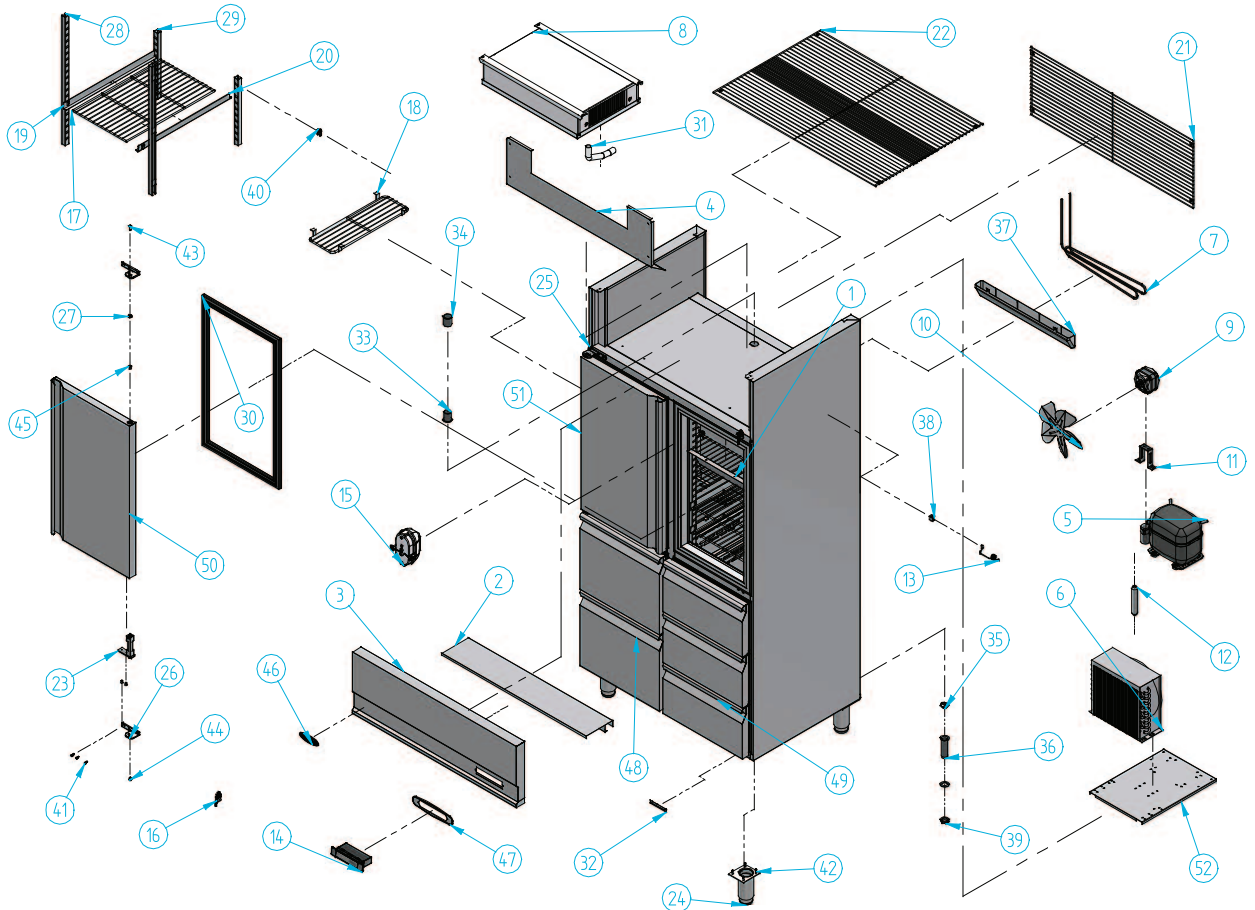

## AGN 645

Nº	Código	Descripción	Cantidad
1	10AG3049	REJILLA VENT. EVAP. AGN 300	2
2	10AG6050	PROTECT. INST. C/MANDOS AGN 600	1
3	10AG6080	C/MANDOS AGN 600	1
4	10KG6052	SOPORTE VENTILADOR AGN 600	1
5	301D06	COMPRESOR 3/8 134A	1
6	302X09	CONDENSADOR 9X3 CON BAFLE	1
7	302X19	SERPENTIN AGN	1
8	303T03	EVAP. TF - DF11 AN 1000	1
9	304X01	MOTOVENT. 10w (H-88 D-250)	1
10	304X10	PALA 250 mm	1
11	304X10	PIE GRANDE (84 mm)	1
12	305X02	FILTRO 30 GR. 1/4X1/4 R-134a	1
13	308X04	SONDA MICROPROC. NTE	2
14	308X11	MICROPROC. 2 RELE	1
15	401X06	APLIQUE OVAL C/P REF. 1400 G	1
16	405X10	MICRO DE PUERTA	2
17	502X12	PARRILLA GASTRONORM 1/1	4
18	502X21	SUPLM. PARRILLA AN	2

Nº	Código	Descripción	Cantidad
19	503X15	GUIA 01 550 m/m (BMGN)	4
20	503X20	GUIA 02 550 m/m (BMGN)	4
21	504X17	REJILLA INF. U. COND. AGN 600	1
22	504X18	REJILLA SUP. U. COND. AGN 600	1
23	506X03	BISAGRA PUERTA	2
24	506X42	PATA REG. ARMARIOS 2 PULGADAS	4
25	506X54	SOPORTE BISAGRAS IZQUIERDO	2
26	506X55	SOPORTE BISAGRA DERECHO	2
27	506X56	TUERCA ANCLAJE	2
28	601X122	SOPORTE PARRILLA	4
29	601X59	SOPORTE PARRILLA BAJO 08	4
30	602A46	BURLETE AGN 738 x 426	2
31	602X74	GOMA DESAGUE 19 x 24 mm	1
32	603X110	TAPADERA TORNILLOS BISAGRAS	2
33	603X124	PASA-MUROS INTERIOR	1
34	603X125	PASA-MUROS EXTERIOR	1
35	603X127	TAPON PARA DESAGUE 3/4	1
36	603X16	DESAGUE 3/4	1

Nº	Código	Descripción	Cantidad
37	603X161	BANDEJA EVAPORATIVA AGN 700	1
38	603X40	SOPORTE BULBO	1
39	603X74	TUERCA 3/4 GAS	1
40	603X77	SOPORTE "U" DESMONTABLE	20
41	701X28	TORNILLO 4,8x16 DIN 7982 NIQUEL	16
42	701X49	TORNILLO AUTOBL 5,5 x 22 DIN 7504	20
43	701X62	TORNILLO M6x20 ULS (DIAM.13,6) A-2	2
44	701X63	TORNILLO M6x10 ULS (DIAM.13,6) A-2	2
45	704X03	TUERCA REMACHABLE M6x9x14,5 AL/H	2
46	901X57	MARCA INFRICO RELIEVE 115x40 ROJO	1
47	901X58	PROTECT C/MANDOS FIG. A PLATA	1
48	JCAJAG1/2	JUEGO DE CAJONES AGN 1/2	1
49	JCAJAG1/3	JUEGO DE CAJONES AGN 1/3	1
50	PUEDCAG30	PUERTA OCHA CHICA AGN 300	1
51	PUEICAG30	PUERTA IZO CHICA AGN 300	1
52	VITBANC	BANCADA VITBANC	1