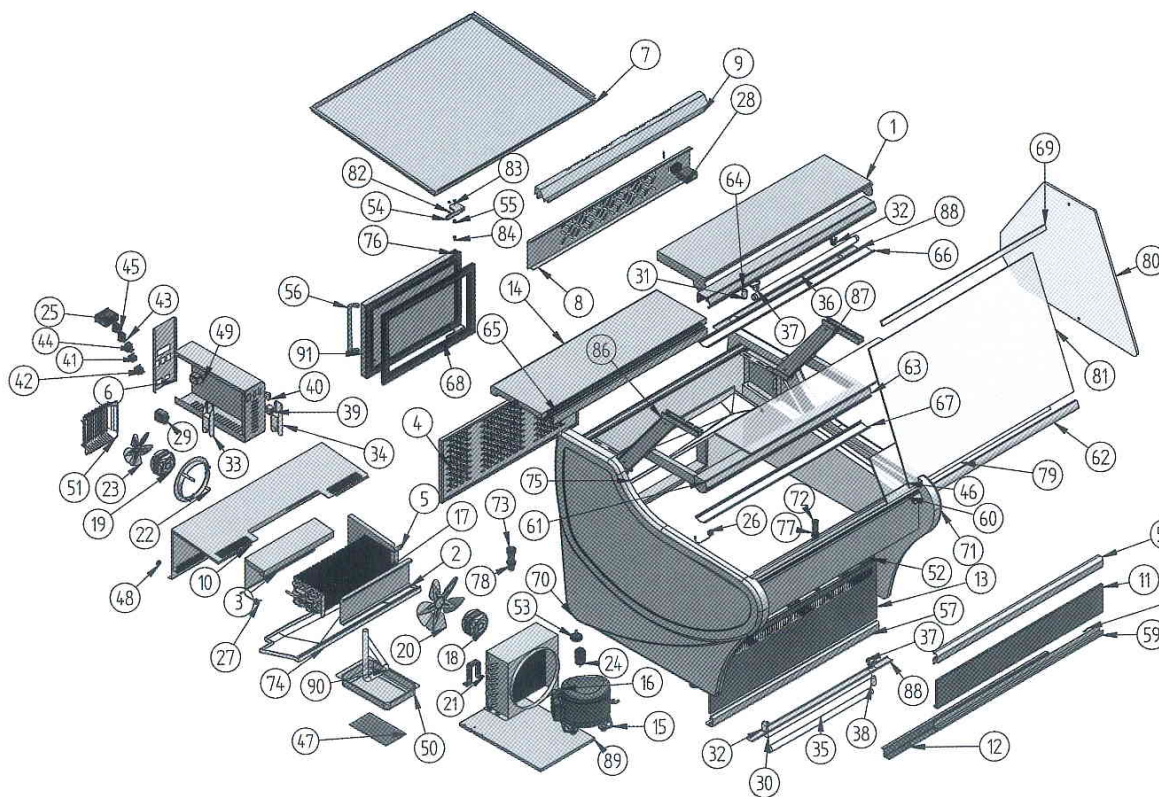

VRM 1000 CPV

Nº	Codigo	Título	Cont.	Nº	Codigo	Título	Cont.	Nº	Codigo	Título
1	10VRM1082	ENCHIMERA SUPERIOR VRM1000GRAV	1	32	401X12	PORTA-TUBOS (REF. 249/TSI)	3	63	601X801936I	PERFIL PANTALLA MEDIA VRM 1000
2	10NVRM1055	CIERRE EVAP. DEL. NVRM 1000	1	33	401X14	REACTANCIA 18-20W IECN# 2022I	1	64	601X801948I	PERF. PANTA MEDIA VRM1000GRAV
3	10NVRM1059	CIERRE EVAP. TRASERO NVRM 1000	1	34	401X17	REACTANCIA 36-40 W IMS 3623I	1	65	601X908884I	PERFIL REF-2438 PLATA
4	10NVRM1067	REJILLA VENT TRAS VRM 1000GRAV	1	35	401X20	TUBO FLUOR. 18 W L.D. 590 mm 26 D	1	66	602A421948I	PERFIL PROTECTOR Nº1 1300mm
5	10NVRM1562	SOPE EVAPOR. DLHC.	1	36	401X21	TUBO FLUOR. 18WGL 590 mm 26D	2	67	602Y163	PERFIL PROTECTOR Nº1 941mm
6	10VMB2050	CUADRO MANDOS V MARBELLA	1	37	401X28	PORTA-TUBOS +PI/CEBADOR 249/TCR	3	68	602V49	BURLETE VRM
7	10VRM1051	BANDEJA EXPOSICIÓN VRM 1000	1	38	401X33	CEBADOR 4-22 W FS-22.	1	69	602X011943I	GOMAMORTIGUAC. CRISTAL 22X8
8	10VRM1053	BUELA VRM 1000	1	39	402X26	CAJA HEMBRA 12 VIAS	1	70	603X133	LATERAL NVRM IZDO. GRIS
9	10VRM1054	DEFLECTOR VRM 1000	1	40	402X28	CAJA 1-0480703-0 HEMBRA 4 VIAS	1	71	603X134	LATERAL NVRM DRCH. GRIS
10	10VRM1060	PROTECTOR EVAP VRM 1000	1	41	402X31	CONECTOR MACHO E-5010	1	72	603X15	DESAGUE 1/2 LARGO (COMPLETO)
11	10VRM1064	DECORACION SUP VRM 1000	1	42	402X32	CONECTOR HEMBRA E-5012	1	73	603X16	DESAGUE 3/4
12	10VRM1065	DECORACION MEDIA VRM 1000	1	43	405X02	INTER. NARANJA ILLUMIN.	1	74	603X237	BANDEJA VRM 1000
13	10VRM1066	DECORACION INF VRM 1000	1	44	405X03	INTERRUPTOR ROJO RESISTENCIA	1	75	603X244	BANDEJA POLIESTER ERIZANA 140C
14	10VRM1080	ENCHIMERA VRM 1000	1	45	405X04	INTERRUPTOR GENERAL	1	76	603X55	TAPON ALOJ. PERNO REF.004
15	301035	COMPRESOR 1/4 R404a	1	46	406X25	RES.ANTI-VAHO DESAGUE AGN	1	77	603X73	TUERCA 1/2
16	302X09	CONDENSADOR 9X3 CON BAFLE	1	47	406X32	PLACA REST. 200 w TERMOST.	1	78	603X74	TUERCA 3/4 GAS
17	303V75	EVAPORADOR VRM 1000	1	48	407X03	PASACABLE 9 mm	1	79	604V249	BAZAR/TABIC. 935X210XB VRM 10
18	304X01	MOTOVENT. 10W IH-88 D-250I	1	49	407X14	FILTRO MON. 250V 3A FEH-3Z	1	80	604V258	COSTADO NVRM PLANA
19	304X02B	MOTOV. 5w AROJH-75 D-154I	1	50	501X21	BAND. EVAP. ANVIT 398x190	1	81	604V260	CR. VRM1000/2000 PL.943 x 620
20	304X07	PALA 250 mm	1	51	504X35	REJILLA EVAPORADOR STAR	1	82	701X28	TORNILLO. 4,8x16 DIN 7982 NIQUE
21	304X10	PIE GRANDE (84 mm)	1	52	505X98	RODAPIE NVRM 1000	1	83	701X62	TORNILLO.M6x20 ULS (DIAM.13.6) A
22	304X12	ARO 51161-2-4037 PALA 154 mm	1	53	506X26	REGULADOR M10 (BASE M12)	6	84	704X03	TUERCA REMACHABLE M6x9x14,5 /
23	304X32	PALA 154 mm 19 °	1	54	506X55	SOPORTE BISAGRA DERECHO	1	85	901X74	MARCA INFRIEO ECODOMES PLATA
24	305X03	DESHIDRATADOR CERAMICO	1	55	506X56	TUERCA ANCLAJE	1	86	BRACVRM	BRAZO CERRADO VRM
25	308x02	MICROPROC. 2 RELE 12 v	1	56	506X84	TIRAD. ASA 224 PLINT. ALUM.	1	87	BRACVRM	BRAZO CERRADO VRM
26	308X04	SONDA MICROPROC. NTC	1	57	601X091947I	PERFIL REF - 791 PLATA	1	88	E64A9023	SOPORTE PANTALLA
27	308X04	SONDA MICROPROC. NTC	1	58	601X1291947I	PERFIL REF - 2273 PLATA	1	89	ESTANDAR	BANCAJA ESTANDAR
28	308X06	TERMOMET. ANALOG. DE BULBO	1	59	601X1321947I	PERFIL REF - 2740 PLATA	1	90	GOMA DESAGUE	GOMADESAGUE
29	308X12	TRANSFORMADOR (220/12V)	1	60	601X1341948I	PERFIL REF - 2437 PLATA	1	91	PUEMB	PUERTA MARBELLA
30	401X01	AKO TUBO 18 w	1	61	601X141	JUEGO TAPETAS PERF-2089 PLATA	1			
31	401X07	CEBADOR 4-80 W FS-11	2	62	601X641943I	PERFIL REF - 2094 PLATA	1			