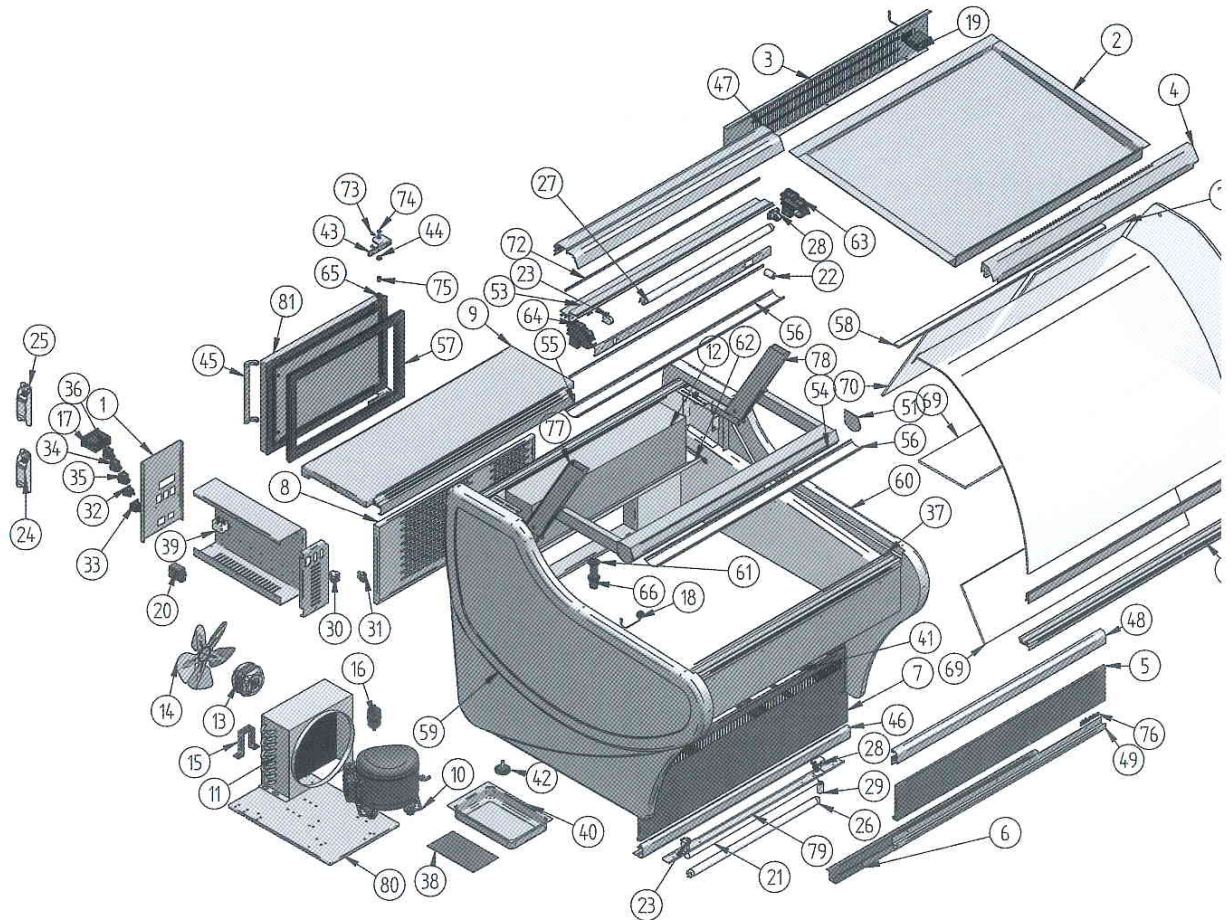

**VRM 1000 CCE**

Nº	Código	Descripción	Cant.	Nº	Código	Descripción	Cant.	Nº	Código	Descripción
1	10VRM1050E	CUADRO MANDOS VRM GRAV	1	28	401X28	PORTA-TUBOS +P/CEBADOR 249/TCR	3	55	601X901884I	PERFIL REF-2438 PLATA
2	10VRM1051E	BAND. EXPOS. VRM1000GRAV	1	29	401X33	CEBADOR 4-22 W FS-22	1	56	602V163	PERFIL PROTECTOR Nº1 94mm
3	10VRM1053E	DUELA VRM 1000 ESTÁTICA	1	30	402X26	CAJA HEMBRA 12 VIAS	1	57	602V49	BURLETE VRM
4	10VRM1054	DEFLECTOR VRM 1000	1	31	402X28	CAJA 1-0480703-0 HEMBRA 4 VIAS	1	58	602X011943I	GOMAAMORTIGUAC. CRISTAL 22X8
5	10VRM1064	DECORACION SUP VRM 1000	1	32	402X31	CONECTOR MACHO E-5010	1	59	603X133	LATERAL NVRM IZDO. GRIS
6	10VRM1065	DECORACION MEDIA VRM 1000	1	33	402X32	CONECTOR HEMBRA E-5012	1	60	603X134	LATERAL NVRM DRCIL GRIS
7	10VRM1066	DECORACION INF VRM 1000	1	34	405X02	INTER. NARANJA ILLUMIN.	1	61	603X16	DESAGUE 3/4
8	10VRM1067E	REJILLA VENT TRAS VRM 1000GRAV	1	35	405X03	INTERRUPTOR ROJO RESISTENCIA	1	62	603X244	BANDEJA POLIESTER ERIZAMA 140
9	10VRM1080	ENCIMERA VRM 1000	1	36	405X04	INTERRUPTOR GENERAL	1	63	603X48	TAPETA PERFIL REF. 797 DCHA.
10	301035	COMPRESOR 1/4 R404a	1	37	406X25	RES.ANTI-VAHO DESAGUE AGN	1	64	603X53	TAPETA PERFIL REF. 797 IZDO.
11	302X09	CONDENSADOR 9X3 CON BAFLE	1	38	406X32	PLACA RESIT. 200 w TERMOST.	1	65	603X55	TAPON ALOJ. PERNO REF.004
12	303V80	EVAPORADOR NVRM 1000 GRAVEDAD	1	39	407X14	FILTRO MON. 250V 3A FEH-3Z	1	66	603X74	TUERCA 3/4 GAS
13	304X01	MOTOVENT. 10w (H-88 D-250)	1	40	501X21	BAND. EVAP. ANVIT 398x190	1	67	604V161	CRISTAL CURVO ALHAMBRA 2000
14	304X07	PALA 250 mm	1	41	505V01	RODAPIE NVRM 1000GRAV	1	68	604V183	COSTADO CRISTAL VRM
15	304X10	PIE GRANDE 184 mm	1	42	506X26	REGULADOR M10 (BASE M12)	1	69	604V249	BAZAR/TABIC. 935X210X8 VRM 10
16	305X03	DESHIDRATADOR CERAMICO	1	43	506X55	SOPORTE BISAGRA DERECHO	1	70	605V180	PUERTA METAC. VRM 460 x 413 x
17	308X01	MICROPROC. 1 RELE XR20C 12 v	1	44	506X56	TUERCA ANCLAJE	1	71	605V181	PUERTA METAC. VRM 460 x 418 x
18	308X04	SONDA MICROPROC. NTC	1	45	506X84	TIRAO. ASA 224 PUNT. ALUM.	1	72	607X011883I	FELPUDO CHICO
19	308X06	TERMOMET. ANALOG. DE BULBO	1	46	601X091947I	PERFIL REF - 791 PLATA	1	73	701X28	TORNILLO 4,6x16 DIN 7982 NIBU
20	308X12	TRANSFORMADOR (220/12V)	1	47	601X1071937I	PERFIL PANTALLA VRM 1000	1	74	701X62	TORNILLO.M6x20 UL5 (DIAM.13.6) P
21	401X01	AKO TUBO 18 w	1	48	601X1291947I	PERFIL REF - 2273 PLATA	1	75	704X03	TUERCA REMACHABLE M6x9x14,5
22	401X07	CEBADOR 4-80 W FS-11	2	49	601X1321947I	PERFIL REF - 2740 PLATA	1	76	901X74	MARCA INFRIEO ECODOMES PLATA
23	401X12	PORTA-TUBOS (REF. 249/TS)	3	50	601X1341948I	PERFIL REF - 2437 PLATA	2	77	BRAAVRM	BRAZO ABIERTO VRM
24	401X14	REACTANCIA 18-20w (IECN 2022)	1	51	601X141	JUEGO TAPETAS PERF-2089 PLATA	1	78	BRACVRM	BRAZO CERRADO VRM
25	401X17	REACTANCIA 36-40 w (MS 3623)	1	52	601X641943I	PERFIL REF - 2094 PLATA	1	79	E64A9023	SOPORTE PANTALLA
26	401X20	TUBO FLUOR. 18 W L.D. 590 mm 26 Ø	1	53	601X781889I	PERFIL REF 2320 S/TRAT	1	80	ESTANDAR	BANCADA ESTANDAR
27	401X21	TUBO FLUOR. 18WGL 590 mm 26Ø	2	54	601X801936I	PERFIL PANTALLA MEDIA VRM 1000	1	81	PUEMB	PUERTA MARBELLA