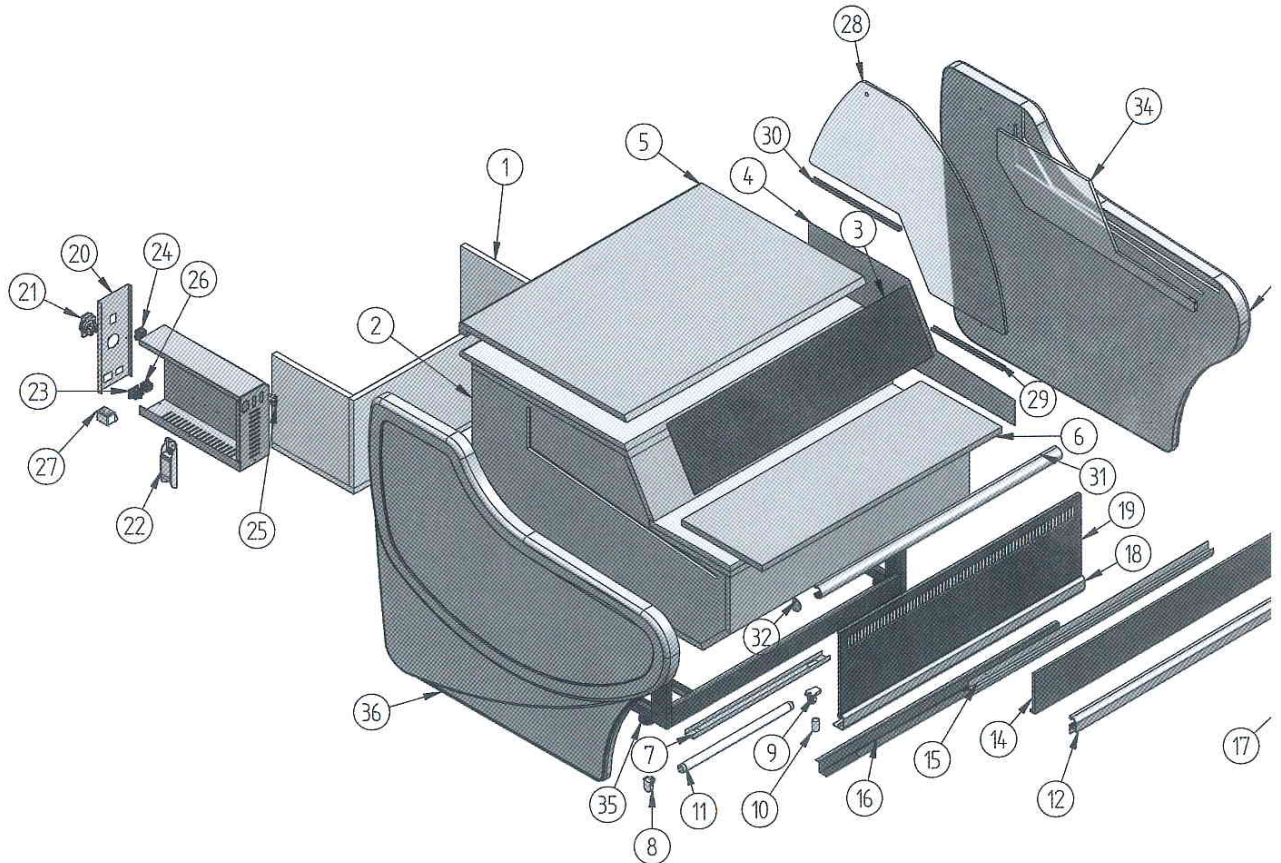

**VRM 1000 M**

Nº	Codigo	Título	Cantidad	Nº	Codigo	Título
1	CAJINFVRM10M	CAJINFVRM10M	1	21	405X01	ENCHUFE SHUCCO REF-400
2	MOSTRVRM1000	CAJONMOSTRADORNVRM1000	1	22	401X17	REACTANCIA 36-40 W (MS 3623)
3	10MRM1070	DECOR SUPER FRONTAL VRM100M	1	23	402X32	CONECTOR HEMBRA E-5012
4	10MRM1076	CIERRE MOSTRA. ENSAMBL.	1	24	405X02	INTER. NARANJA ILUMIN.
5	10MRM1080	ENCIMERA VRM 1000M	1	25	402X28	CAJA 1-0480703-0 HEMBRA 4 VIAS
6	10MRM1082	ENCIMERA APOYAB. VRM1000M	1	26	402X31	CONECTOR MACHO E-5010
7	10VRM1597	SOPORTE PANTALLA VRM A A 90°	1	27	407X14	FILTRO MON. 250V 3A FEH-3Z
8	401X12	PORTA-TUBOS (REF. 249/TS)	1	28	604V261	CRISTAL NVRM1000M CIERRE ENSAMBLAJE
9	401X28	PORTA-TUBOS +P/CEBADOR 249/TCR	1	29	601X34(280)	PERFIL REF-1469 PLATA
10	401X07	CEBADOR 4-80 W FS-11	1	30	601X34(345)	PERFIL REF-1469 PLATA
11	401X29	TUBO FLUOR. 15 W L.D. 438 26 D	1	31	601X130(947)	PERFIL REF- 2090 plata
12	601X129(947)	PERFIL REF - 2273 PLATA	1	32	601X145	TAPETA REF- 2090 CIERRE PLATA
13	603X102	CLIPAJE PERFIL ALUMINIO	3	33	603X134	LATERAL NVRM derecho GRIS
14	10VRM1064	DECORACION SUP VRM 1000	1	34	605V192	CIERRE COSTADO METACRILVRMM
15	601X132(947)	PERFIL REF - 2740 PLATA	1	35	505V07	RODAPIE VRM1000M
16	10VRM1065	DECORACION MEDIA VRM 1000	1	36	603X133	LATERAL NVRM izdo. GRIS
17	901X74	MARCA INFRIECO ECODOMES PLATA	1			
18	601X09(947)	PERFIL REF - 791 PLATA	1			
19	10VRM1066	DECORACION INF VRM 1000	1			
20	10MRM1050	CUADRO MANDOS VRM MOST	1			