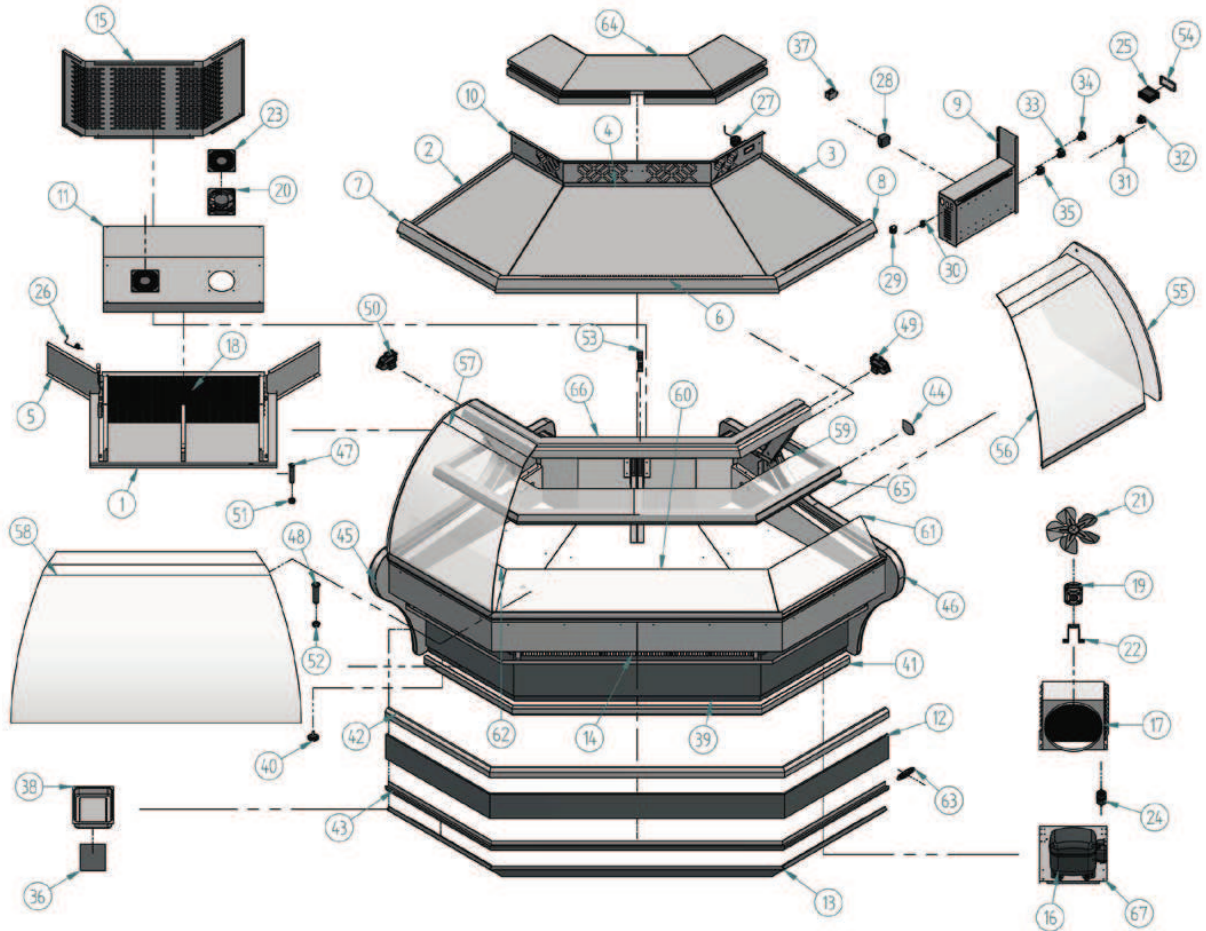

VRM AA 90

Nº	Código	Descripción	Cantidad
1	10RMA956	BAND EVAP VRM A A - A C 90°	1
2	10RMA931	BAND EXP IZD VRM A A 90°	1
3	10RMA932	BAND EXP DCH VRM A A 90°	1
4	10RMA933	BAND EXP CENTR VRM A A 90°	1
5	10RMA935	CIERRE EVAP VRM A A 90°	1
6	10RMA936	DEFLECT CENTR VRM A A 90°	1
7	10RMA936	DEFLECT IZD VRM A A 90°	1
8	10RMA937	DEFLECT DCH VRM A A 90°	1
9	10RMA950	COMANDOS VRM A A - A C 90°	1
10	10RMA953	BUELA VRM A A 90°	1
11	10RMA960	PROTEC EVAP VRM A A - A C 90°	1
12	10RMA964	DEC DELANT SUP VRM A A 90°	1
13	10RMA965	DEC DELANT MED VRM A A 90°	1
14	10RMA966	DEC DELANT INF VRM A A 90°	1
15	10VRM1567	REJILLA VENT TRAS VRM A A 90°	1
16	301D15	COMPRESOR 1/2 R404a	1
17	302X18	CONDENSADOR 11X4 CON BAFLE L/A 270	1
18	303A18	EVAPORADOR ERC	1
19	304X01	MOTOVENT. 10W H-88 Ø-250I	1
20	304X03	MOTOVENT. EBM W2K121-AA01-01	2
21	304X07	PALA 250 mm	1
22	304X10	PIE GRANDE (84 mm)	1
23	304X11	REJILLA MOTOVENT EBM LZ 33.1	2

Nº	Código	Descripción	Cantidad
47	603X15	DESAGUE 1/2 LARGO (COMPLETO)	1
48	603X16	DESAGUE 3/4	1
49	603X48	TAPETA PERFIL REF. 797 DCHA.	1
50	603X53	TAPETA PERFIL REF. 797 IZDQ.	1
51	603X73	TUERCA 1/2	1
52	603X74	TUERCA 3/4 GAS	2
53	603X76	TAPETA CENTRAL REF-797	2
54	603X83	PROTECTOR FRONTAL MICRO	1
55	604V183	COSTADO CRISTAL VRM	2
56	604V216	CRISTAL DERECHO NVRM AA 90°	1
57	604V217	CRISTAL IZQUIERDO NVRM AA 90°	1
58	604V218	CRISTAL CENTRAL NVRM AA 90°	1
59	604V222	ESTANTE CRISTAL NVRM AA 90°	2
60	604V224	TABICA VRM AA90 CENTRAL	1
61	604V225	TABICA VRM AA90 DCHA	1
62	604V226	TABICA VRM AA90 IZQDA	1
63	901X57	MARCA INFRICO RELIEVE 115x40 ROJO	1
64	ENVRMAA90	ENCIMERA VRM A A 90°	1
65	PPMVRMAA90	PERFIL PANTALLA MEDIA VRM A A 90°	1
66	PPVRMAA90	PERFIL PANTALLA VRM A A 90°	1
67	VITBANC	BANCAIDA VITBANC	1