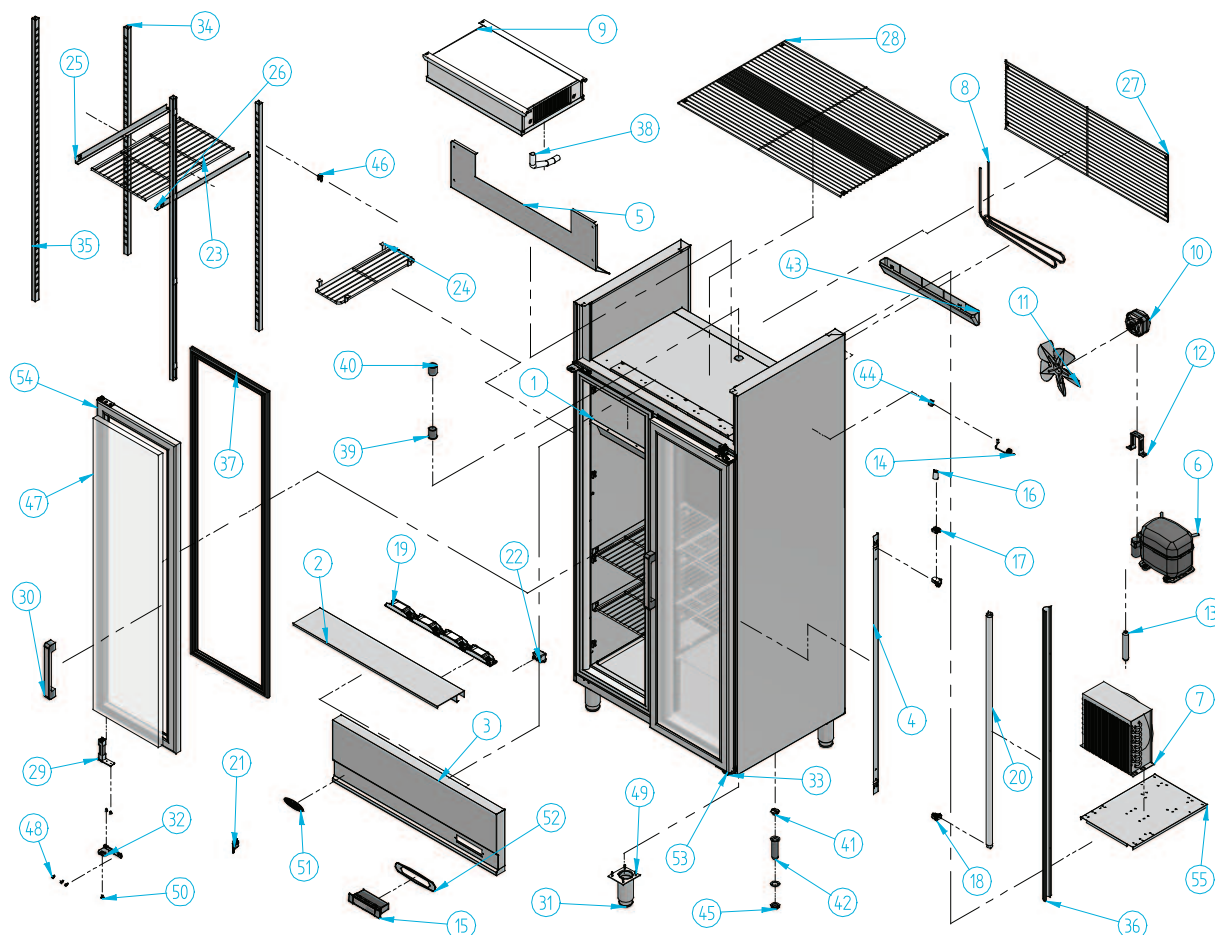

AGN 600 CR

Nº	Código	Descripción	Cantidad
1	10AG3049	REJILLA VENT. EVAP. AGN 300	2
2	10AG6050	PROTECT. INST. C/MANDOS AGN 600	1
3	10AG6080	C/MANDOS AGN 600	1
4	10AN1063	PANTALLA SUJEC. TUBO FLUORESC.	4
5	10KG6052	SOPORTE VENTILADOR AGN 600	1
6	301006	COMPRESOR 3/8 134A	1
7	302X09	CONDENSADOR 9X3 CON BAFLE	1
8	302X19	SERPENTIN AGN	1
9	303T03	EVAP. TF - DF11 AN 1000	1
10	304X01	MOTOVENT. 10W IH-88 D-250	1
11	304X07	PALA 250 mm	1
12	304X10	PIE GRANDE (84 mm)	1
13	305X02	FILTRO 30 GR. 1/4X1/4 R-134a	1
14	308X04	SONDA MICROPROC. NTC	2
15	308X11	MICROPROC. 2 RELE	1
16	401X07	CEBADOR 4-80 W FS-11	4
17	401X10	PORTA-CEBADOR (REF.16/LI)	4
18	401X12	PORTA-TUBOS (REF. 249/TS)	8
19	401X17	REACTANCIA 36-40 W (MS 3623)	4

Nº	Código	Descripción	Cantidad
20	401X25	TUBO FLUOR. 36W LIL 1200 mm 26 D	4
21	405X10	MICRO DE PUERTA	2
22	407X14	FILTRO MONOFAS 250 V 3A FEH-3Z	1
23	502X12	PARRILLA GASTRONORM 1/1	6
24	502X21	SUPLM. PARRILLA AN	3
25	503X15	GUIA 01 550 m/m (BMGN)	6
26	503X20	GUIA 02 550 m/m (BMGN)	6
27	504X17	REJILLA INF. LI COND. AGN 600	1
28	504X18	REJILLA SUP. LI COND. AGN 600	1
29	506X03	BISAGRA PUERTA	4
30	506X34	TIRADOR PUERTA CRISTAL	2
31	506X42	PATA REG. ARMARIOS 2 PULGADAS	4
32	506X54	SOPORTE BISAGRAS IZQUIERDO	2
33	506X55	SOPORTE BISAGRA DERECHO	2
34	601K01	SOPORTE PARRILLA AGN K&T	4
35	601X56	SOPORTE PARRILLA	4
36	602A34	PERFIL PANTALLA Nº2 1491 mm	4
37	602A47	BURLETE AGN 1542 x 426	2
38	602X74	GOMA DESAGUE 19 x 24 mm	1