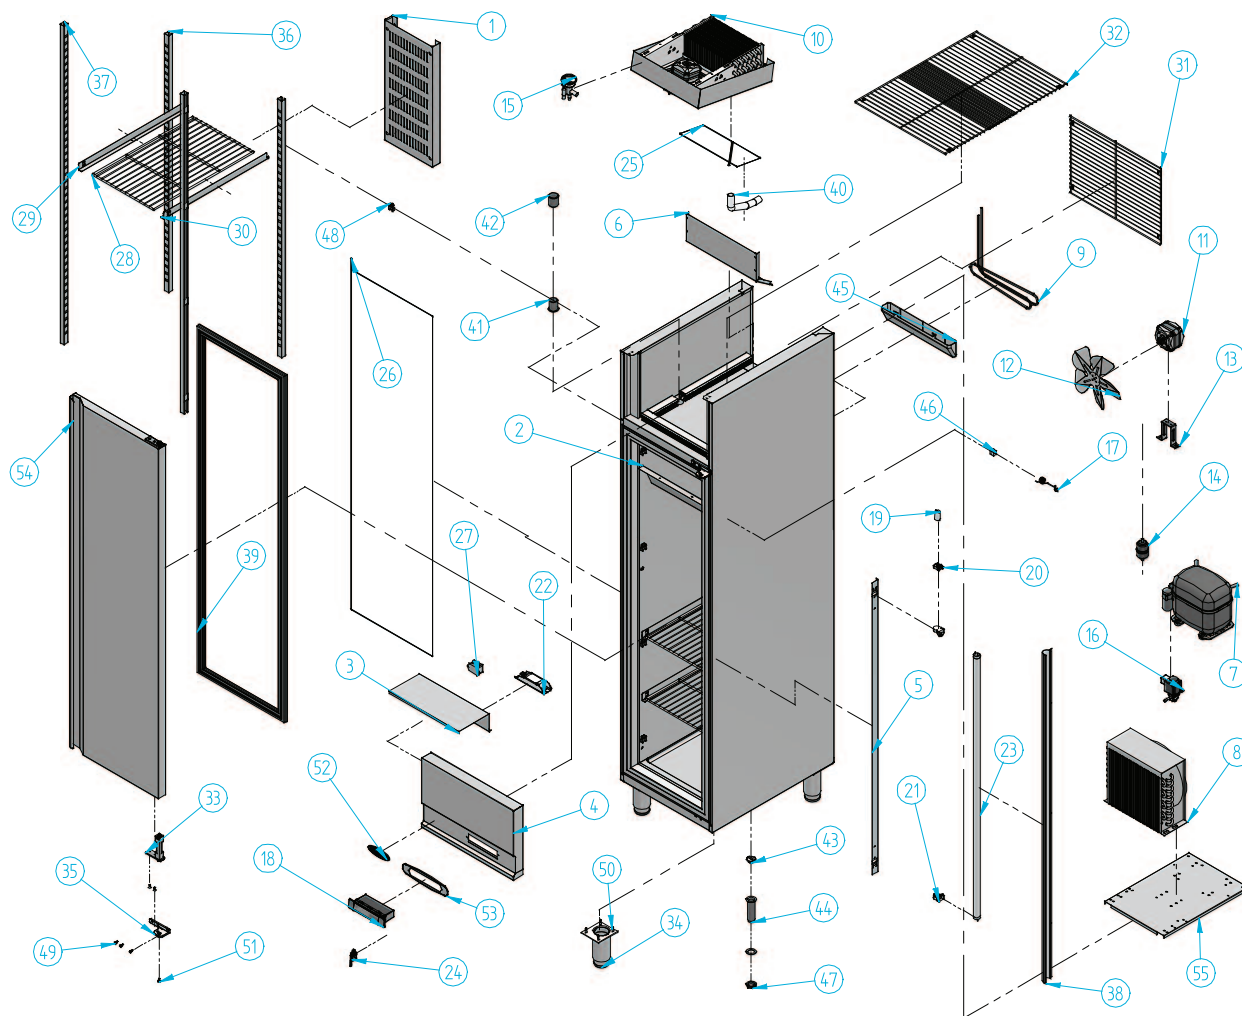

AGN 301 BT

Nº	Código	Descripción	Cantidad
1	10AG3027	POSTIZO INTERIOR AGN 300	2
2	10AG3049	REJILLA VENT. EVAP. AGN 300	1
3	10AG3050	PROTECT. INST. C/MANDOS AGN 300	1
4	10AG3080	C/MANDOS AGN 300	1
5	10AN1063	PANTALLA SUJEC. TUBO FLUORESC.	1
6	10KG3052	SOPORTE VENT. AGN 300	1
7	301014	COMPRESOR 3/8 R-404 A	1
8	302X09	CONDENSADOR 9X3 CON BAFLE	1
9	302X20	SERPENTIN AGN 300	1
10	303T14	EVAPORADOR AGN 300 BT	1
11	304X01	MOTIVENT, 10W IH-88 D-2501	1
12	304X07	PALA 250 mm	1
13	304X10	PIE GRANDE (84 mm)	1
14	305X03	DESHIDRATADOR CERAMICO	1
15	305X05	VALVULA EXPANSION TUB. 68U2095	1
16	308X03	Valvula Solenoide Danfoss EVO-101	1
17	308X04	SONDA MICROPROC. NTC	2
18	308X05	MICROPROC. 3 RELE DIXELL XW60L	1
19	401X07	EEBADOR 4-80 W FS-11	1