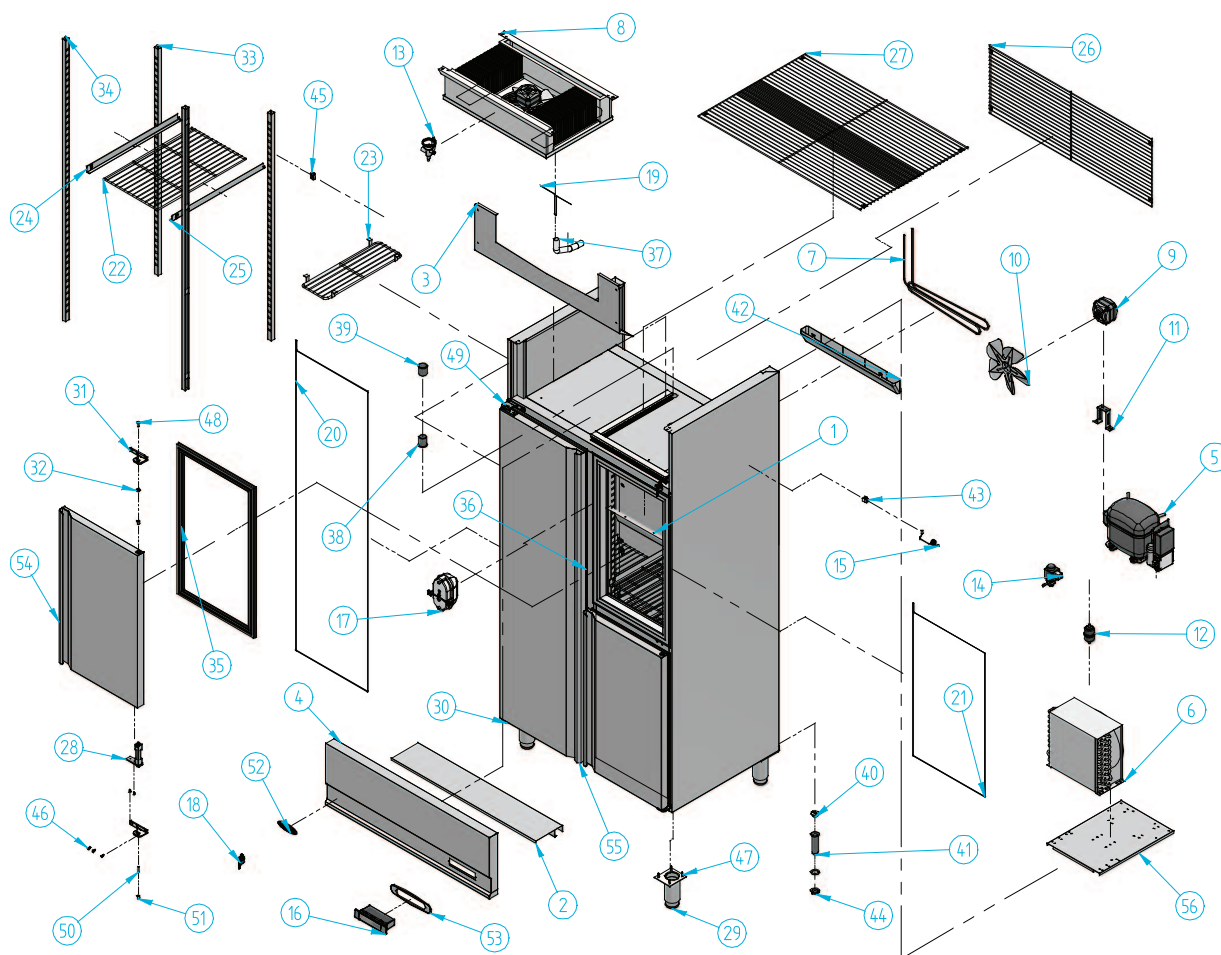

AGN 603 BT

Nº	Código	Descripción	Cantidad
1	10AG3049	REJILLA VENT. EVAP. AGN 300	2
2	10AG6050	PROTECT. INST. C/MANDOS AGN 600	1
3	10AG6053	SOPORTE VENTILADOR AGN 600 BT	1
4	10AG6080	C/MANDOS AGN 600	1
5	301D11	COMPRESOR 5/8 R. 404	1
6	302X18	CONDENSADOR 11X4 CON BAFLE L/A 270	1
7	302X19	SERPENTIN AGN	1
8	303A17	EVAPORADOR AN 1000 BT	1
9	304X01	MOTOVENT. 10W IH-88 D-250	1
10	304X07	PALA 250 mm	1
11	304X10	PIE GRANDE (84 mm)	1
12	305X03	DESHIDRATADOR CERAMICO	1
13	305X05	VALVULA EXPANSION TUB. 68U2095	1
14	308X03	Valvula Solenoide Danfoss EVO-101	1
15	308X04	SONDA MICROPROC. NTC	2
16	308X05	MICROPROC. 3 RELE DIXELL XW60L	1
17	401X06	APLIQUE OVAL C/P REF. 1400 G	1
18	405X10	MICRO DE PUERTA	2
19	406X25	RESIST. ANTI-VAHO AGN DESAGUE	1

Nº	Código	Descripción	Cantidad
39	603X125	PASA-MUROS EXTERIOR	1
40	603X127	TAPON PARA DESAGUE 3/4	1
41	603X16	DESAGUE 3/4	1
42	603X161	BANDEJA EVAPORATIVA AGN 700	1
43	603X40	SOPORTE BULBO	1
44	603X74	TUERCA 3/4 GAS	1
45	603X77	SOPORTE "U" DESMONTABLE	28
46	701X28	TORNILLO. 4,8x16 DIN 7982 NIQUEL	23
47	701X49	TORNILLO AUTOBL. 5,5 X 22 DIN 7504	20
48	701X62	TORNILLO M6x20 ULS (DIAM.13.6) A-2	1
49	701X63	TORNILLO M6x10 ULS (DIAM.13.6) A-2	3
50	701X64	ESPARRAGO M6 x 25 DIN 913 A-2	1
51	704X03	TUERCA REMACHABLE M6x9x14,5 AL/H	2
52	901X57	MARCA INFRICO RELIEVE 115x40 ROJO	1
53	901X58	PROTECT C/MANDOS FIG. A PLATA	1
54	PUEICAG30BT	PUERTA DCHA CHICA AGN 300 BT	2
55	PUEIGAG30BT	PUERTA IZO GRANDE AGN 300 BT	1
56	VITBANC	BANCADA VITBANC	1