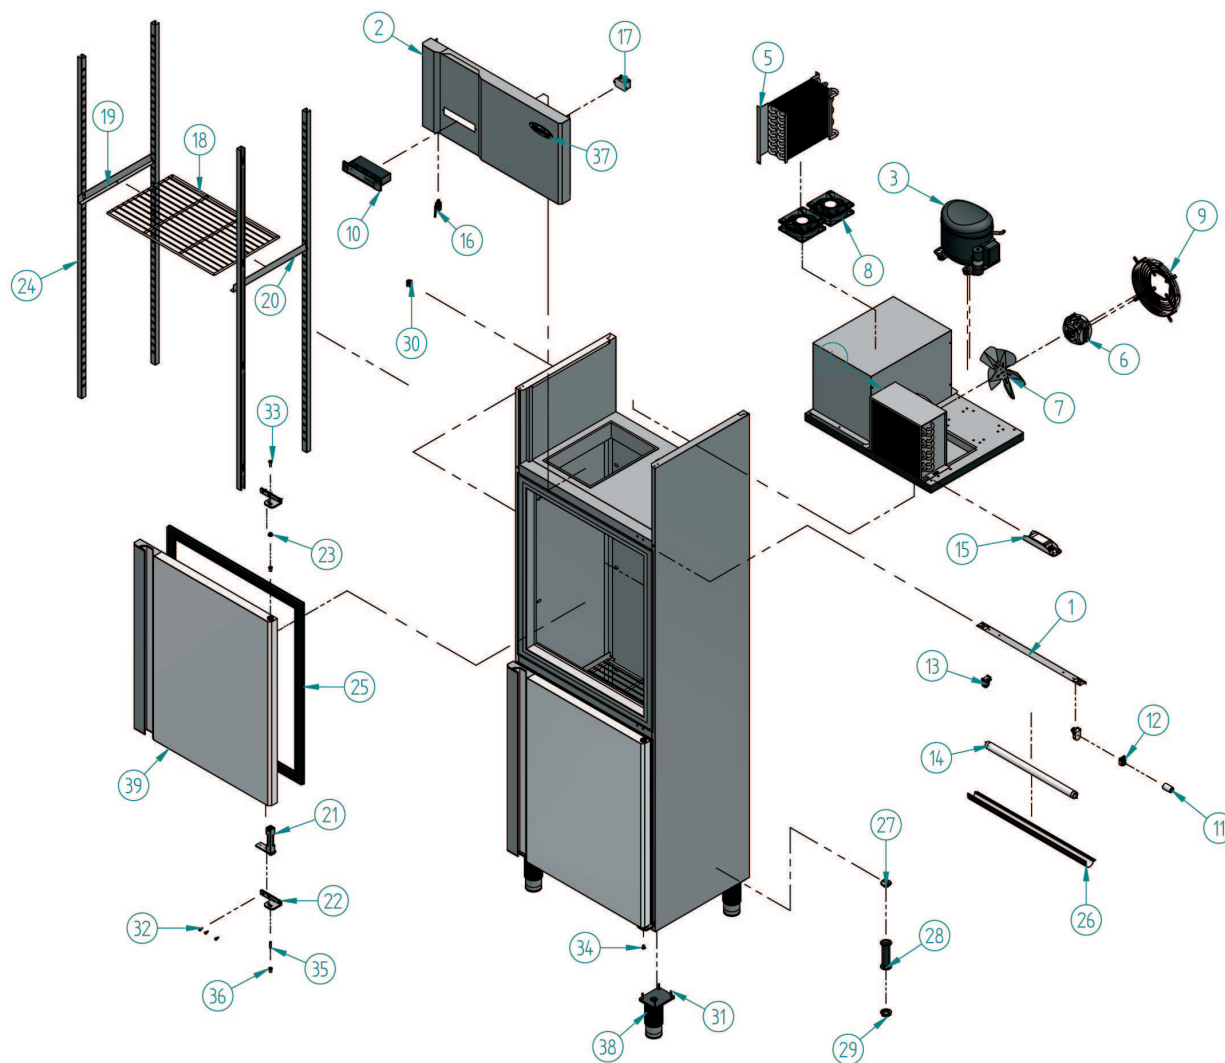

AGB 402

Nº	Código	Descripción	Cantidad
1	10AG7053	SOP. ILUM. PANTALLA	1
2	10AG7080	CUADRO MANDOS	1
3	301004	COMPRESOR 1/4 R134a	1
4	302X05	CONDENSADOR 8X3 CON BAFLE	1
5	303A26	EVAP. MONDBLOCK AGN 400 R	1
6	304X02	MOTOVENT. 5w.IH-75 D-200I	1
7	304X06	PALA 200 mm	1
8	304X26	MOTOVENT. PAPST 4650 N CABLE LZ.120	2
9	304X37	REJILLA MONDBLOCK PALA 200 mm	1
10	308X11	MICROPROC. 2 RELE	1
11	401X07	CEBADOR 4-80 W FS-11	1
12	401X10	PORTA-CEBADOR (REF.16/L)	1
13	401X12	PORTA-TUBOS (REF. 249/TS)	2

Nº	Código	Descripción	Cantidad
14	401X29	TUBO FLUOR. 15 W L.D. 438 26 D	1
15	401X35	REACTANCIA 15 w (MS 1523)	1
16	405X10	MICRO DE PUERTA	1
17	407X14	FILTRO MONDFAS 250 V 3A FEH-3Z	1
18	502X12	PARRILLA GASTRONORM 1/1	3
19	503X58	GUIA 01 365 m/m AGN 400 / 800	3
20	503X59	GUIA 02 365 m/m AGN 400 / 800	3
21	506X03	BISAGRA PUERTA	2
22	506X55	SOPORTE BISAGRA DERECHO	3
23	506X56	TUERCA ANCLAJE	1
24	601X56	SOPORTE PARRILLA	4
25	602A06	BURLETE AGN CHICA 631 x 738	2
26	602A35	PERFIL PANTALLA Nº2 583 mm	1

Nº	Código	Descripción	Cantidad
27	603X127	TAPON PARA DESAGUE 3/4	1
28	603X16	DESAGUE 3/4	1
29	603X74	TUERCA 3/4 GAS	1
30	603X77	SOPORTE "U" DESMONTABLE	16
31	701X128	T.AUTOBL.5,5 x 32 mm DIN 7504K ZINC	20
32	701X28	TORNILLO. 4,8x16 DIN 7982 NIQUEL	13
33	701X62	TORNILLO.M6x20 ULS (DIAM.13.6) A-2	1
34	701X63	TORNILLO.M6x10 ULS (DIAM.13.6) A-2	1
35	701X64	ESPARRAGO M6 x 25 DIN 913 A-2	1
36	704X03	TUERCA REMACHABLE M6x9x14,5 AL/H	2
37	901X57	MARCA RELIEVE 115x40	1
38	PATAN506X42	PATA REG. ARMARIOS 2"	4
39	PUEDCAG	PUERTA OCHA CHICA AGN	2